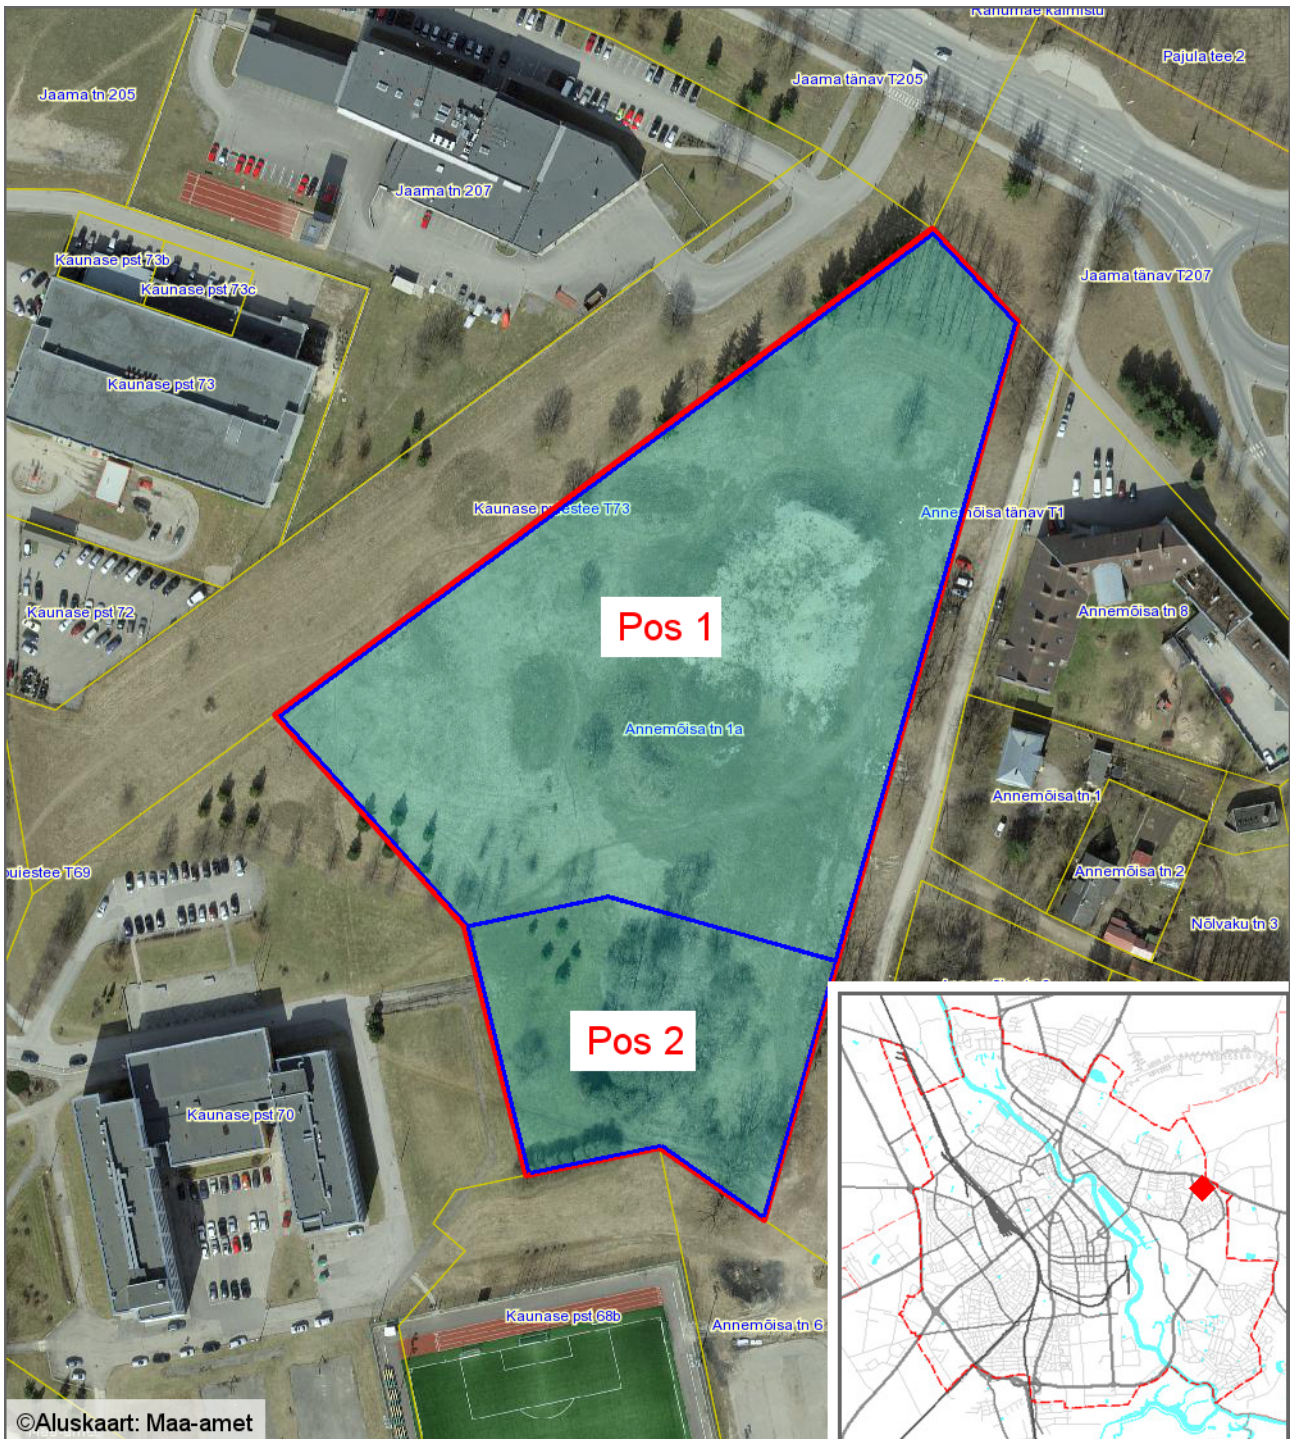

Asendiplaan
Annemõisa tn 1a
1 : 2000

Leppemärgid

-  Krundi piir
-  Pos 1 moodustatav katastriüksus pindalaga ca 19 630 m²
-  Pos 2 moodustatav katastriüksus pindalaga ca 5 567 m²

Koostas: **Taavi Pedaja**
Kuupäev: **23.05.2017**