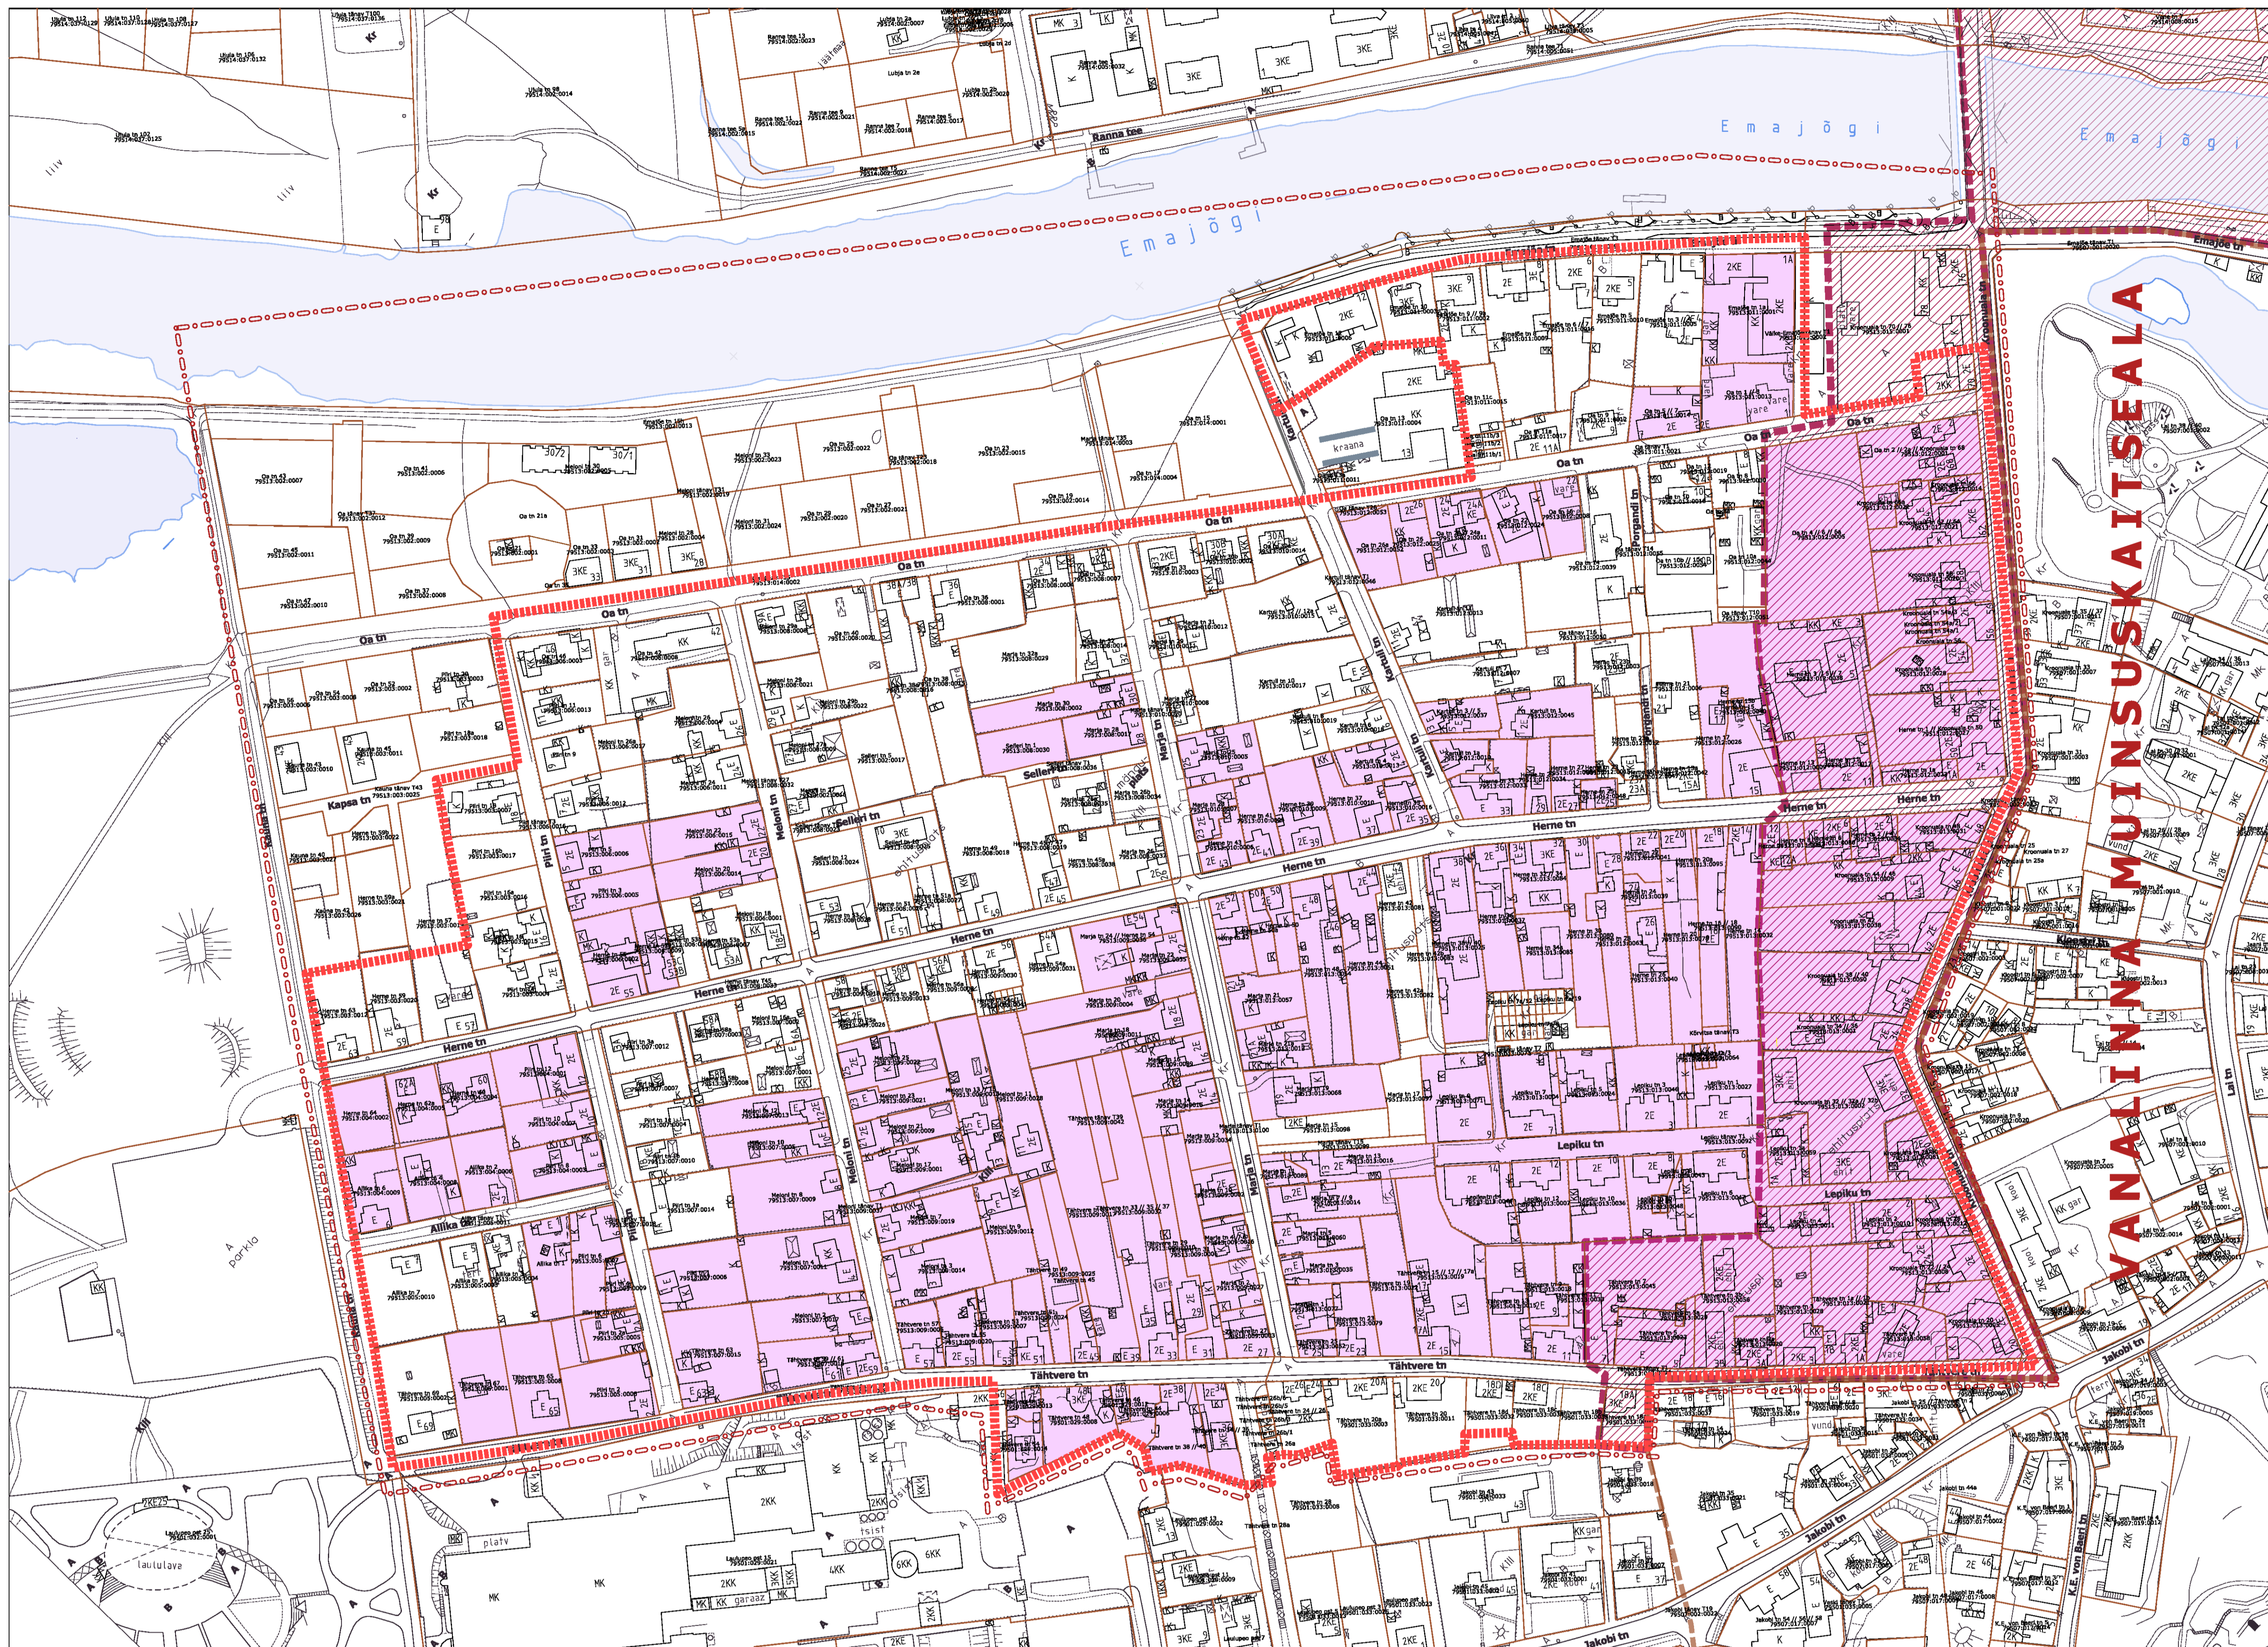

SUPIINNA LINNAOSA

AJALOOSED KRUNDID

Leppemärgid

-  planeeringuala piir
-  Supilinna mlijööväärtusliku hoonestusala piir
-  Tartu vanalinna muinsuskaitseala ja selle kaitsevöönd
-  olemasolev kinnistu piir
-  1927. a. säilinud krundid, mille jaotamine ja piiride muutmine ei ole lubatud

TARTU LINNA ÜLDPLANEERING

Pealkiri:

Supilinna linnaosa ajaloolised krundid

Koostaja:
Tartu linnavalitsus LPMKO ja
AEO

Kuupäev:
23.02.2017

Joonise nr: 24
Mõõtkava: 1:1500