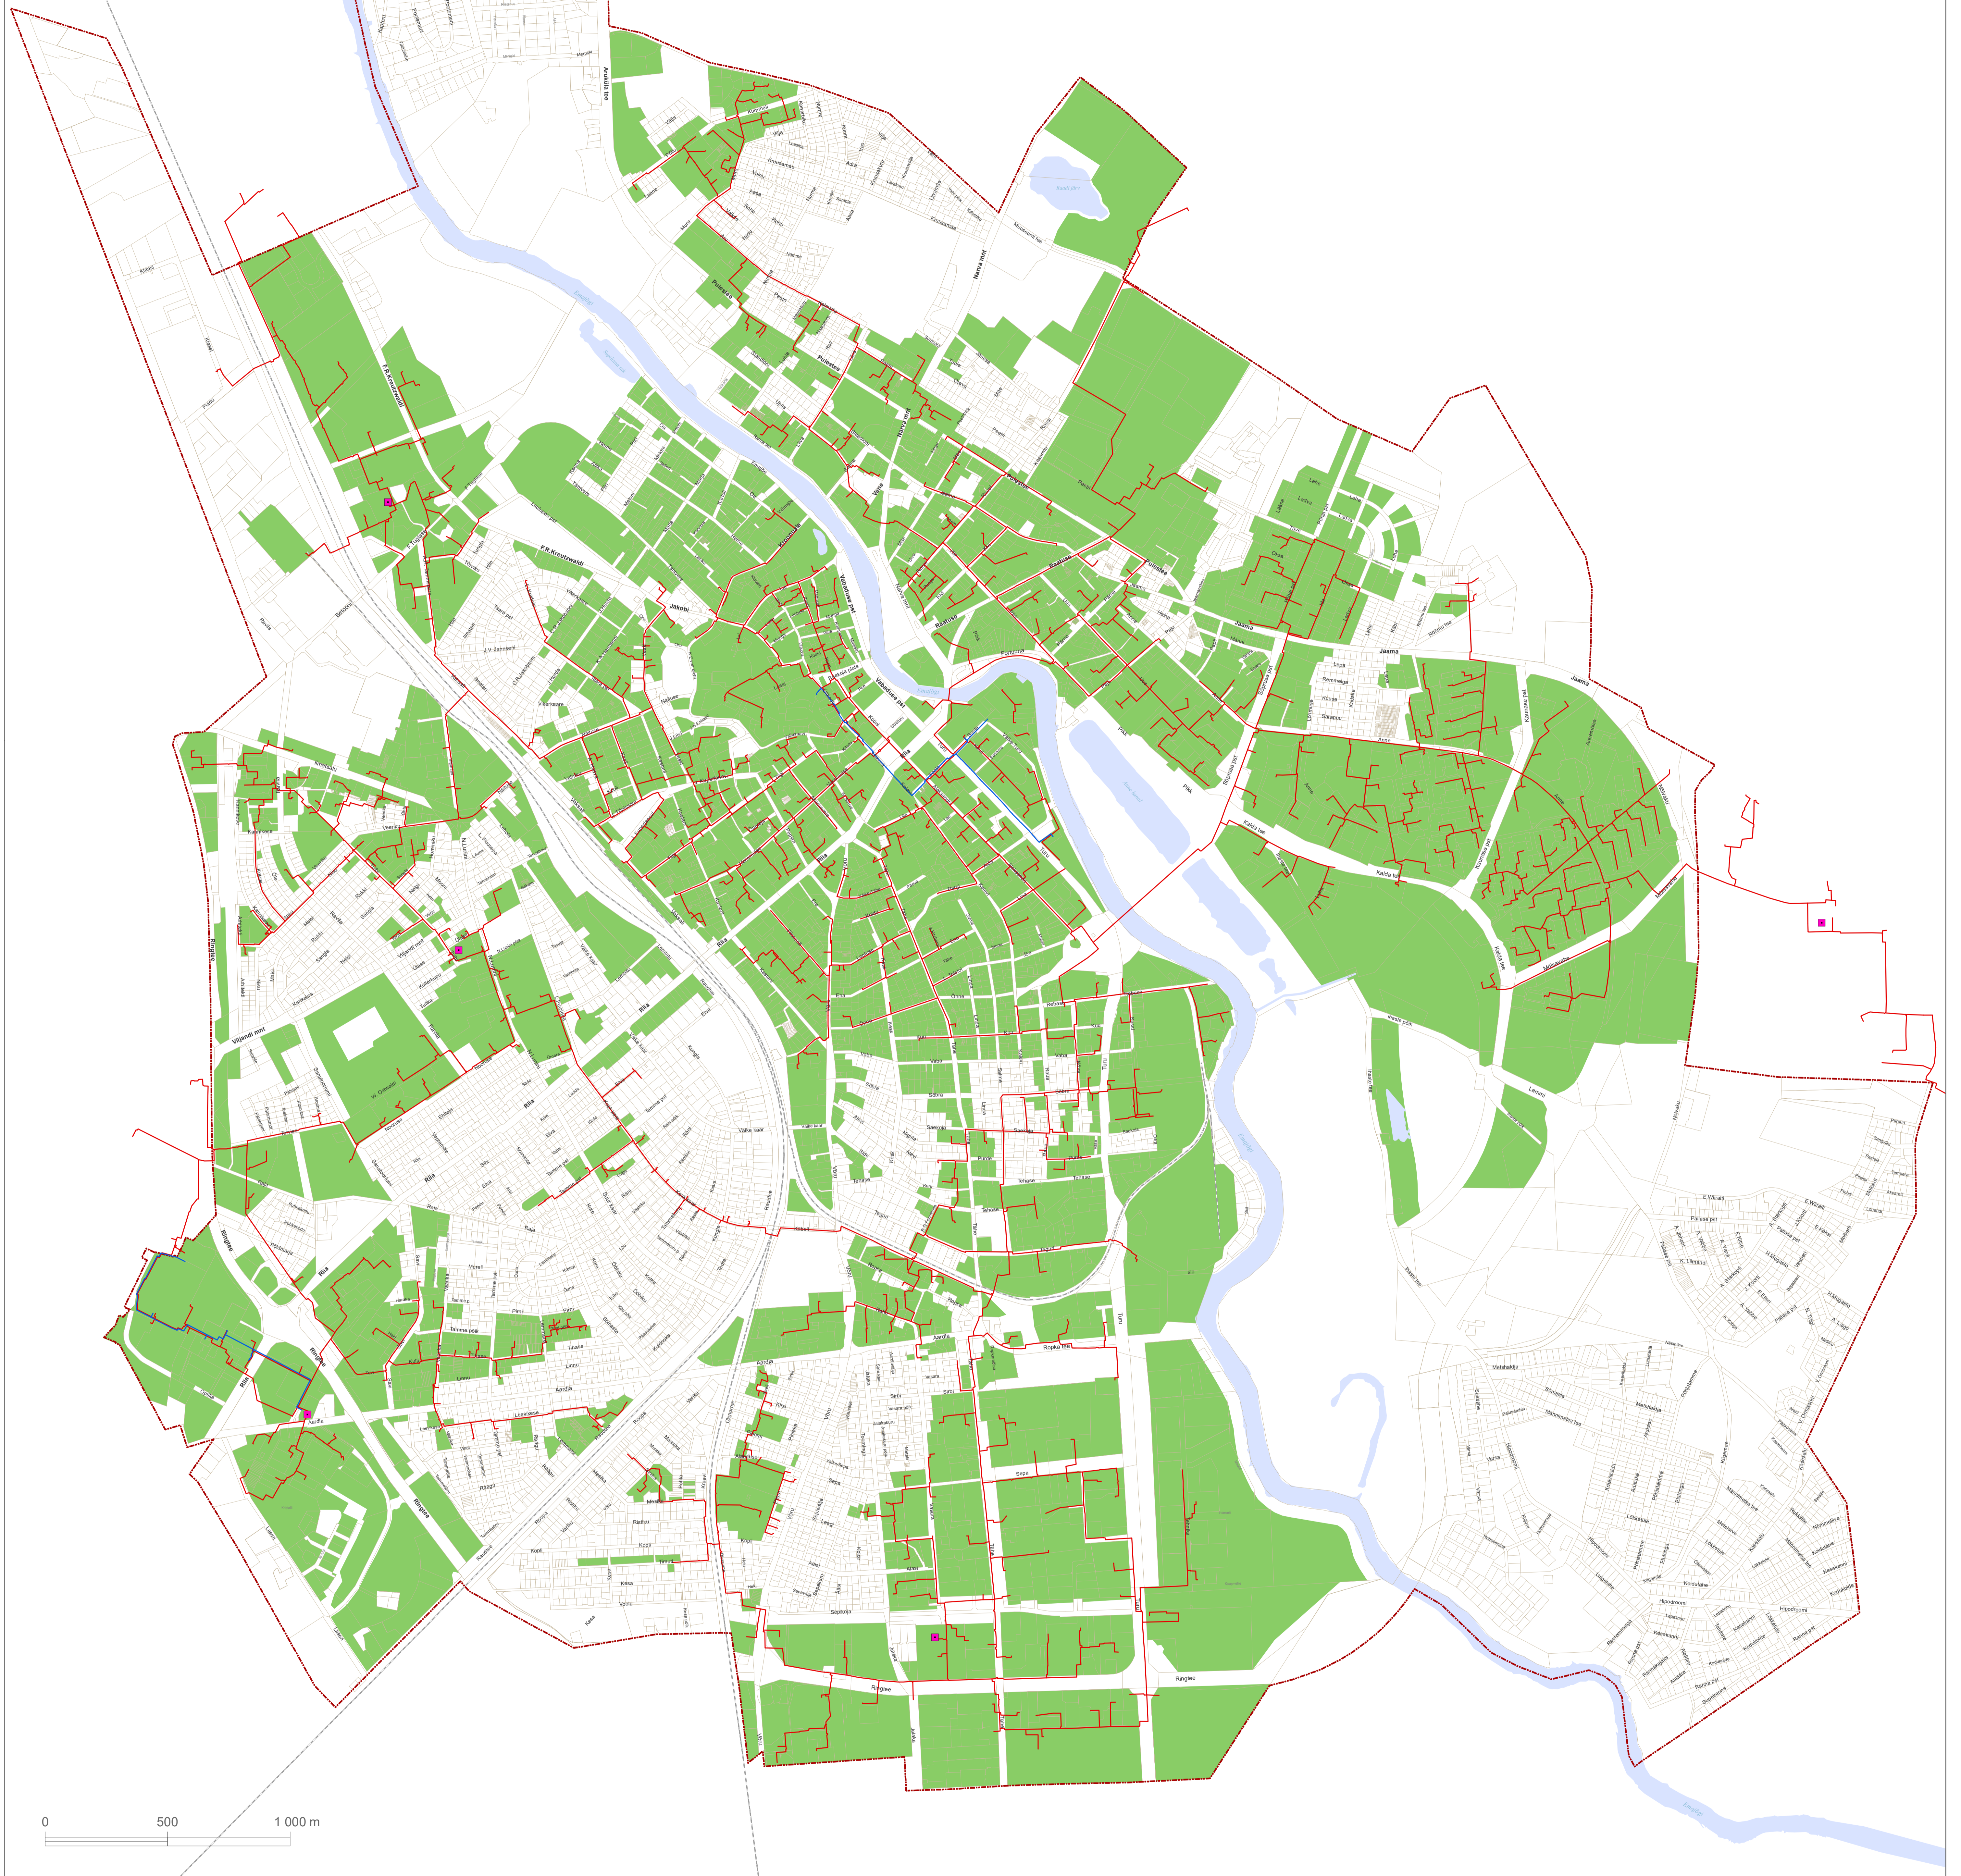

KAUGKÜTTEPIIRKONNAD

Leppemärgid

- katlamaja
- kaugjahutustorustik
- kaugküttestorustik
- kaugküttepiirkond
- linnapiir
- kinnistu piir
- raudtee
- veekogu

TARTU LINNA ÜLDPLANEERING

Pealkiri:

Kaugküttepiirkonnad

Koostaja:

Tartu Linnavalitsus LPMKO

Kuupäev:

23.02.2017

Joonise nr:

12

Möötkava:

1:10 000