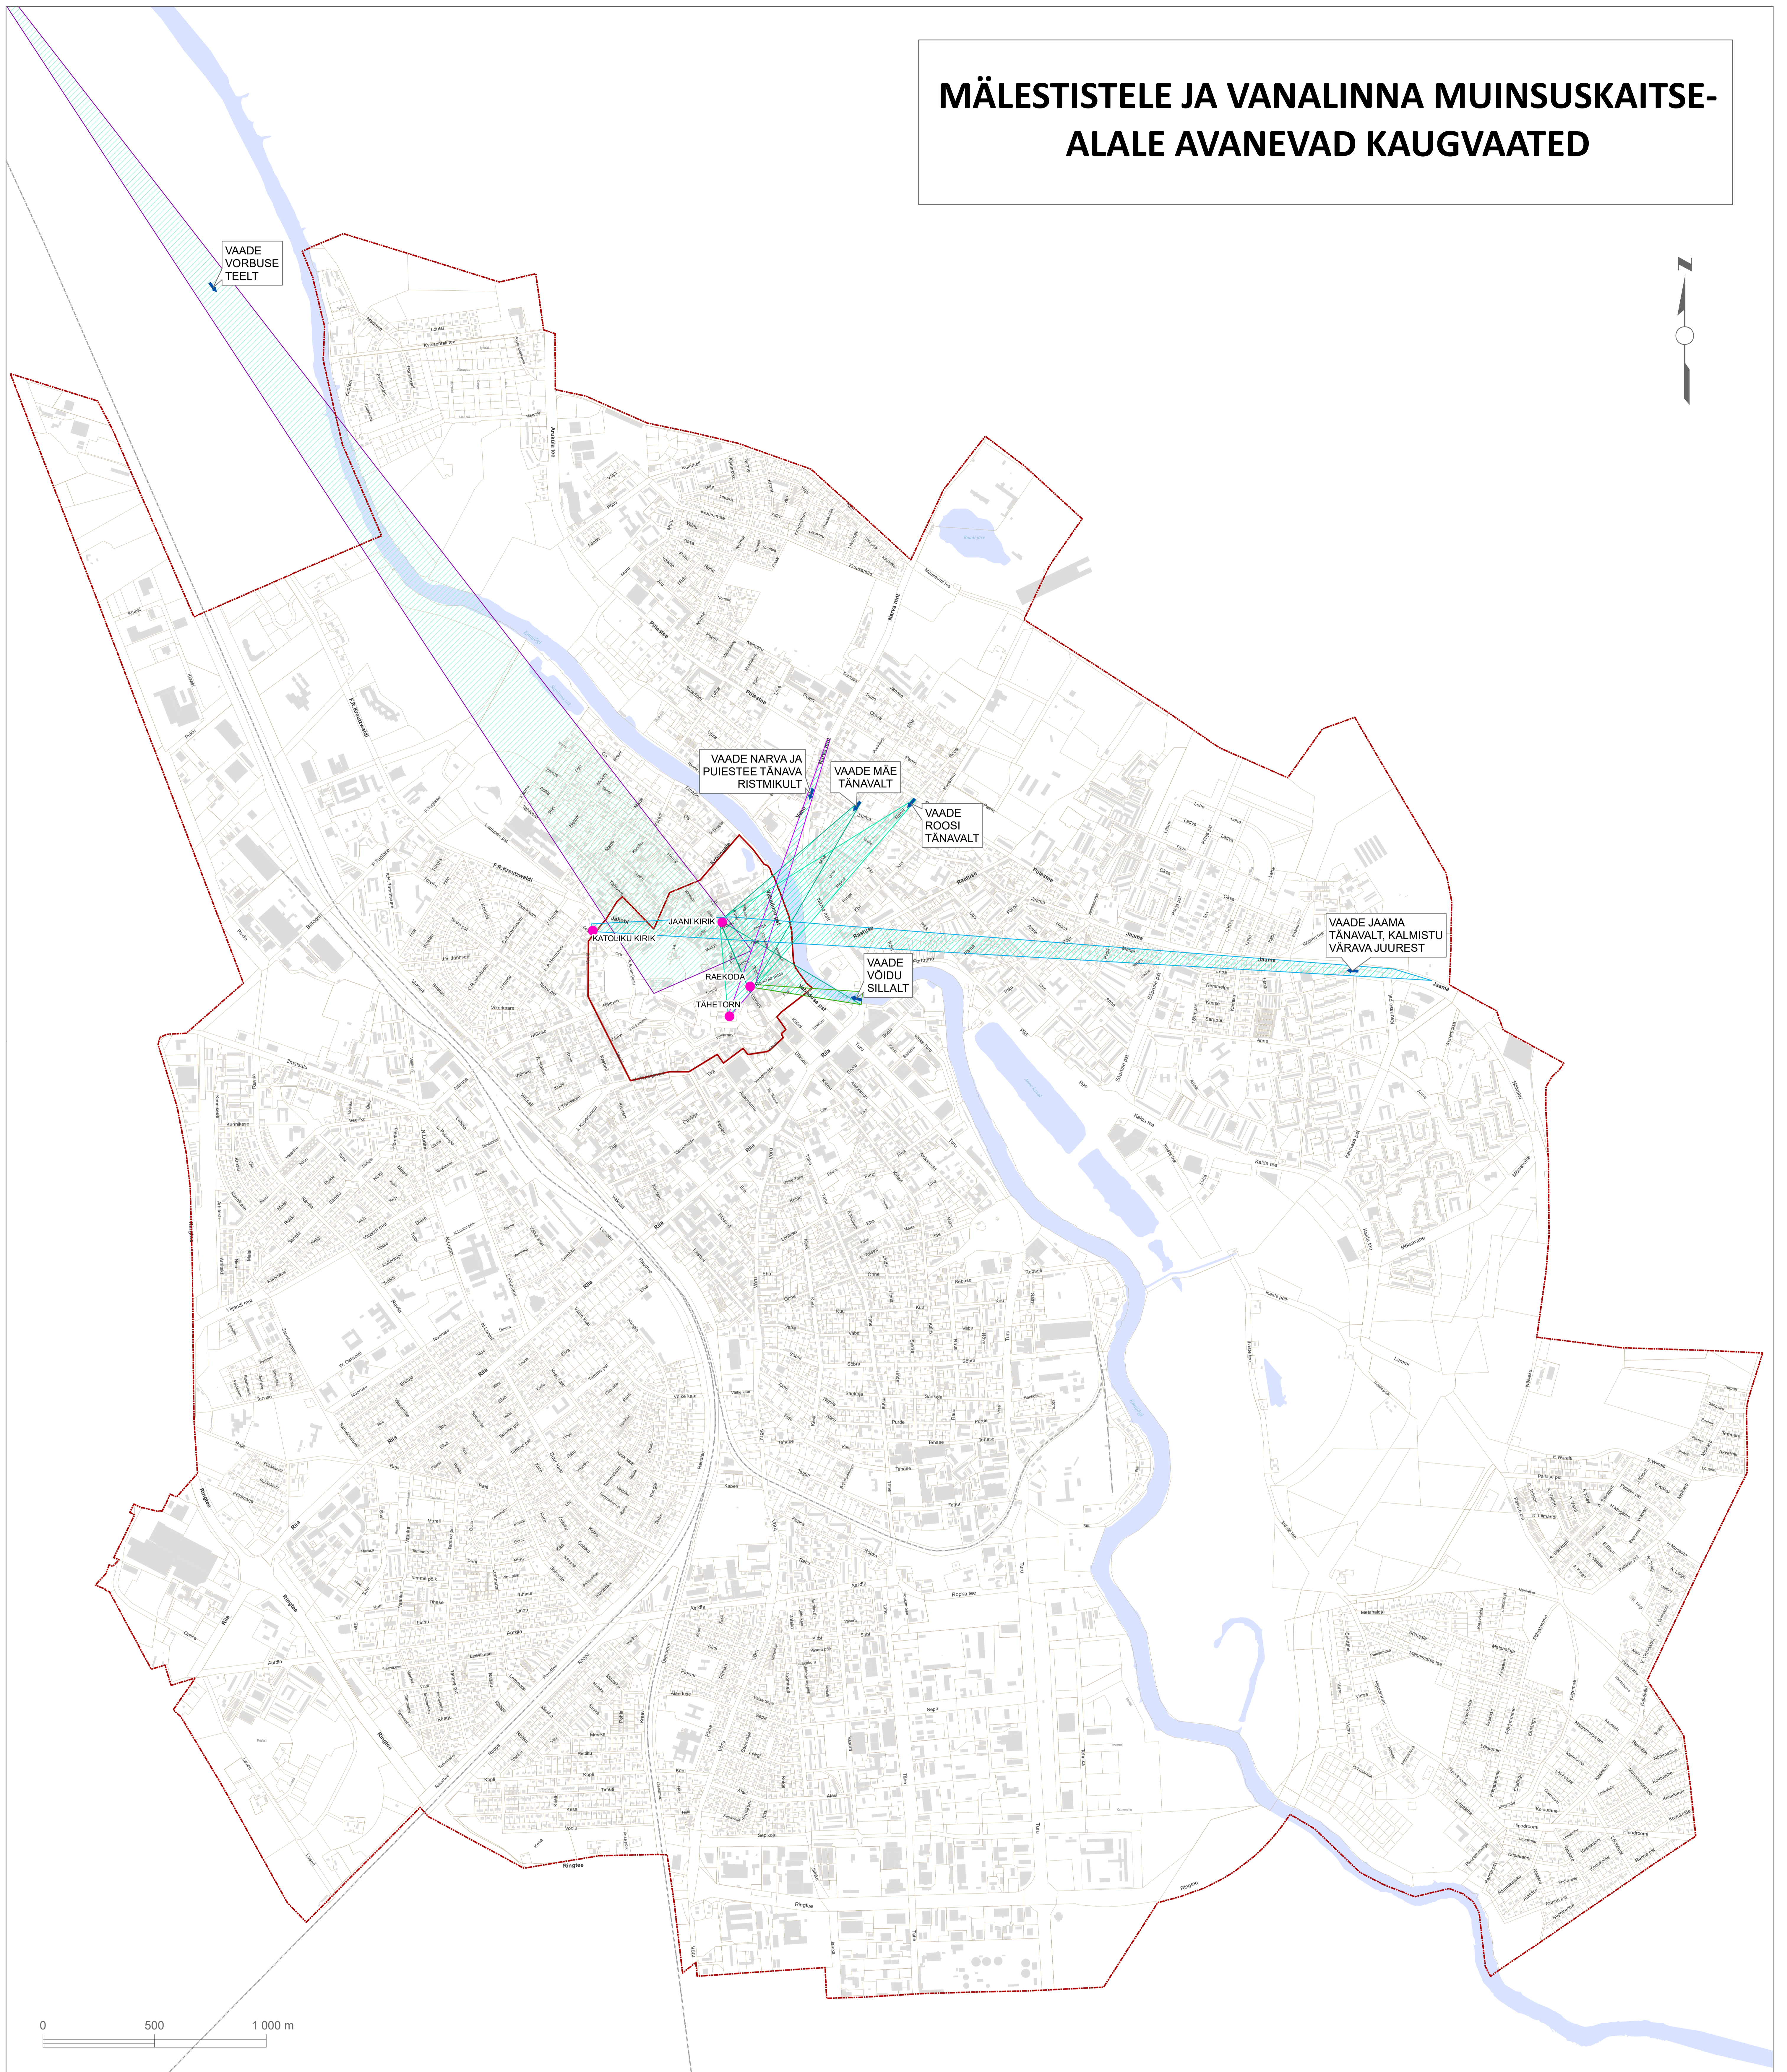

# MÄLESTISTELE JA VANALINNA MUINSUSKAITSE- ALALE AVANEVAD KAUGVAATED

- Leppemärgid**
- kaugvaates vaadeldav objekt
  - ↑ kaugvaatesuund
  - kaugvaatekoridor
  - vanalinna muinsuskaitseala
  - linnapiir
  - kinnistu piir
  - raudtee
  - veekogu

Vaatekoridoride pikiprofiilid on kajastatud Tartu linna üldplaneeringu lisa 3 "Kaugvaadete pikiprofiilid"

## TARTU LINNA ÜLDPLANEERING

Pealkiri: Mälestistele ja vanalinna muinsuskaitsealale avanevad kaugvaated		
Koostaja: Tartu Linnavalitsus LPMKO	Kuupäev: 22.02.2017	Joonise nr.: 5
		Mõõtkava: 1:10 000