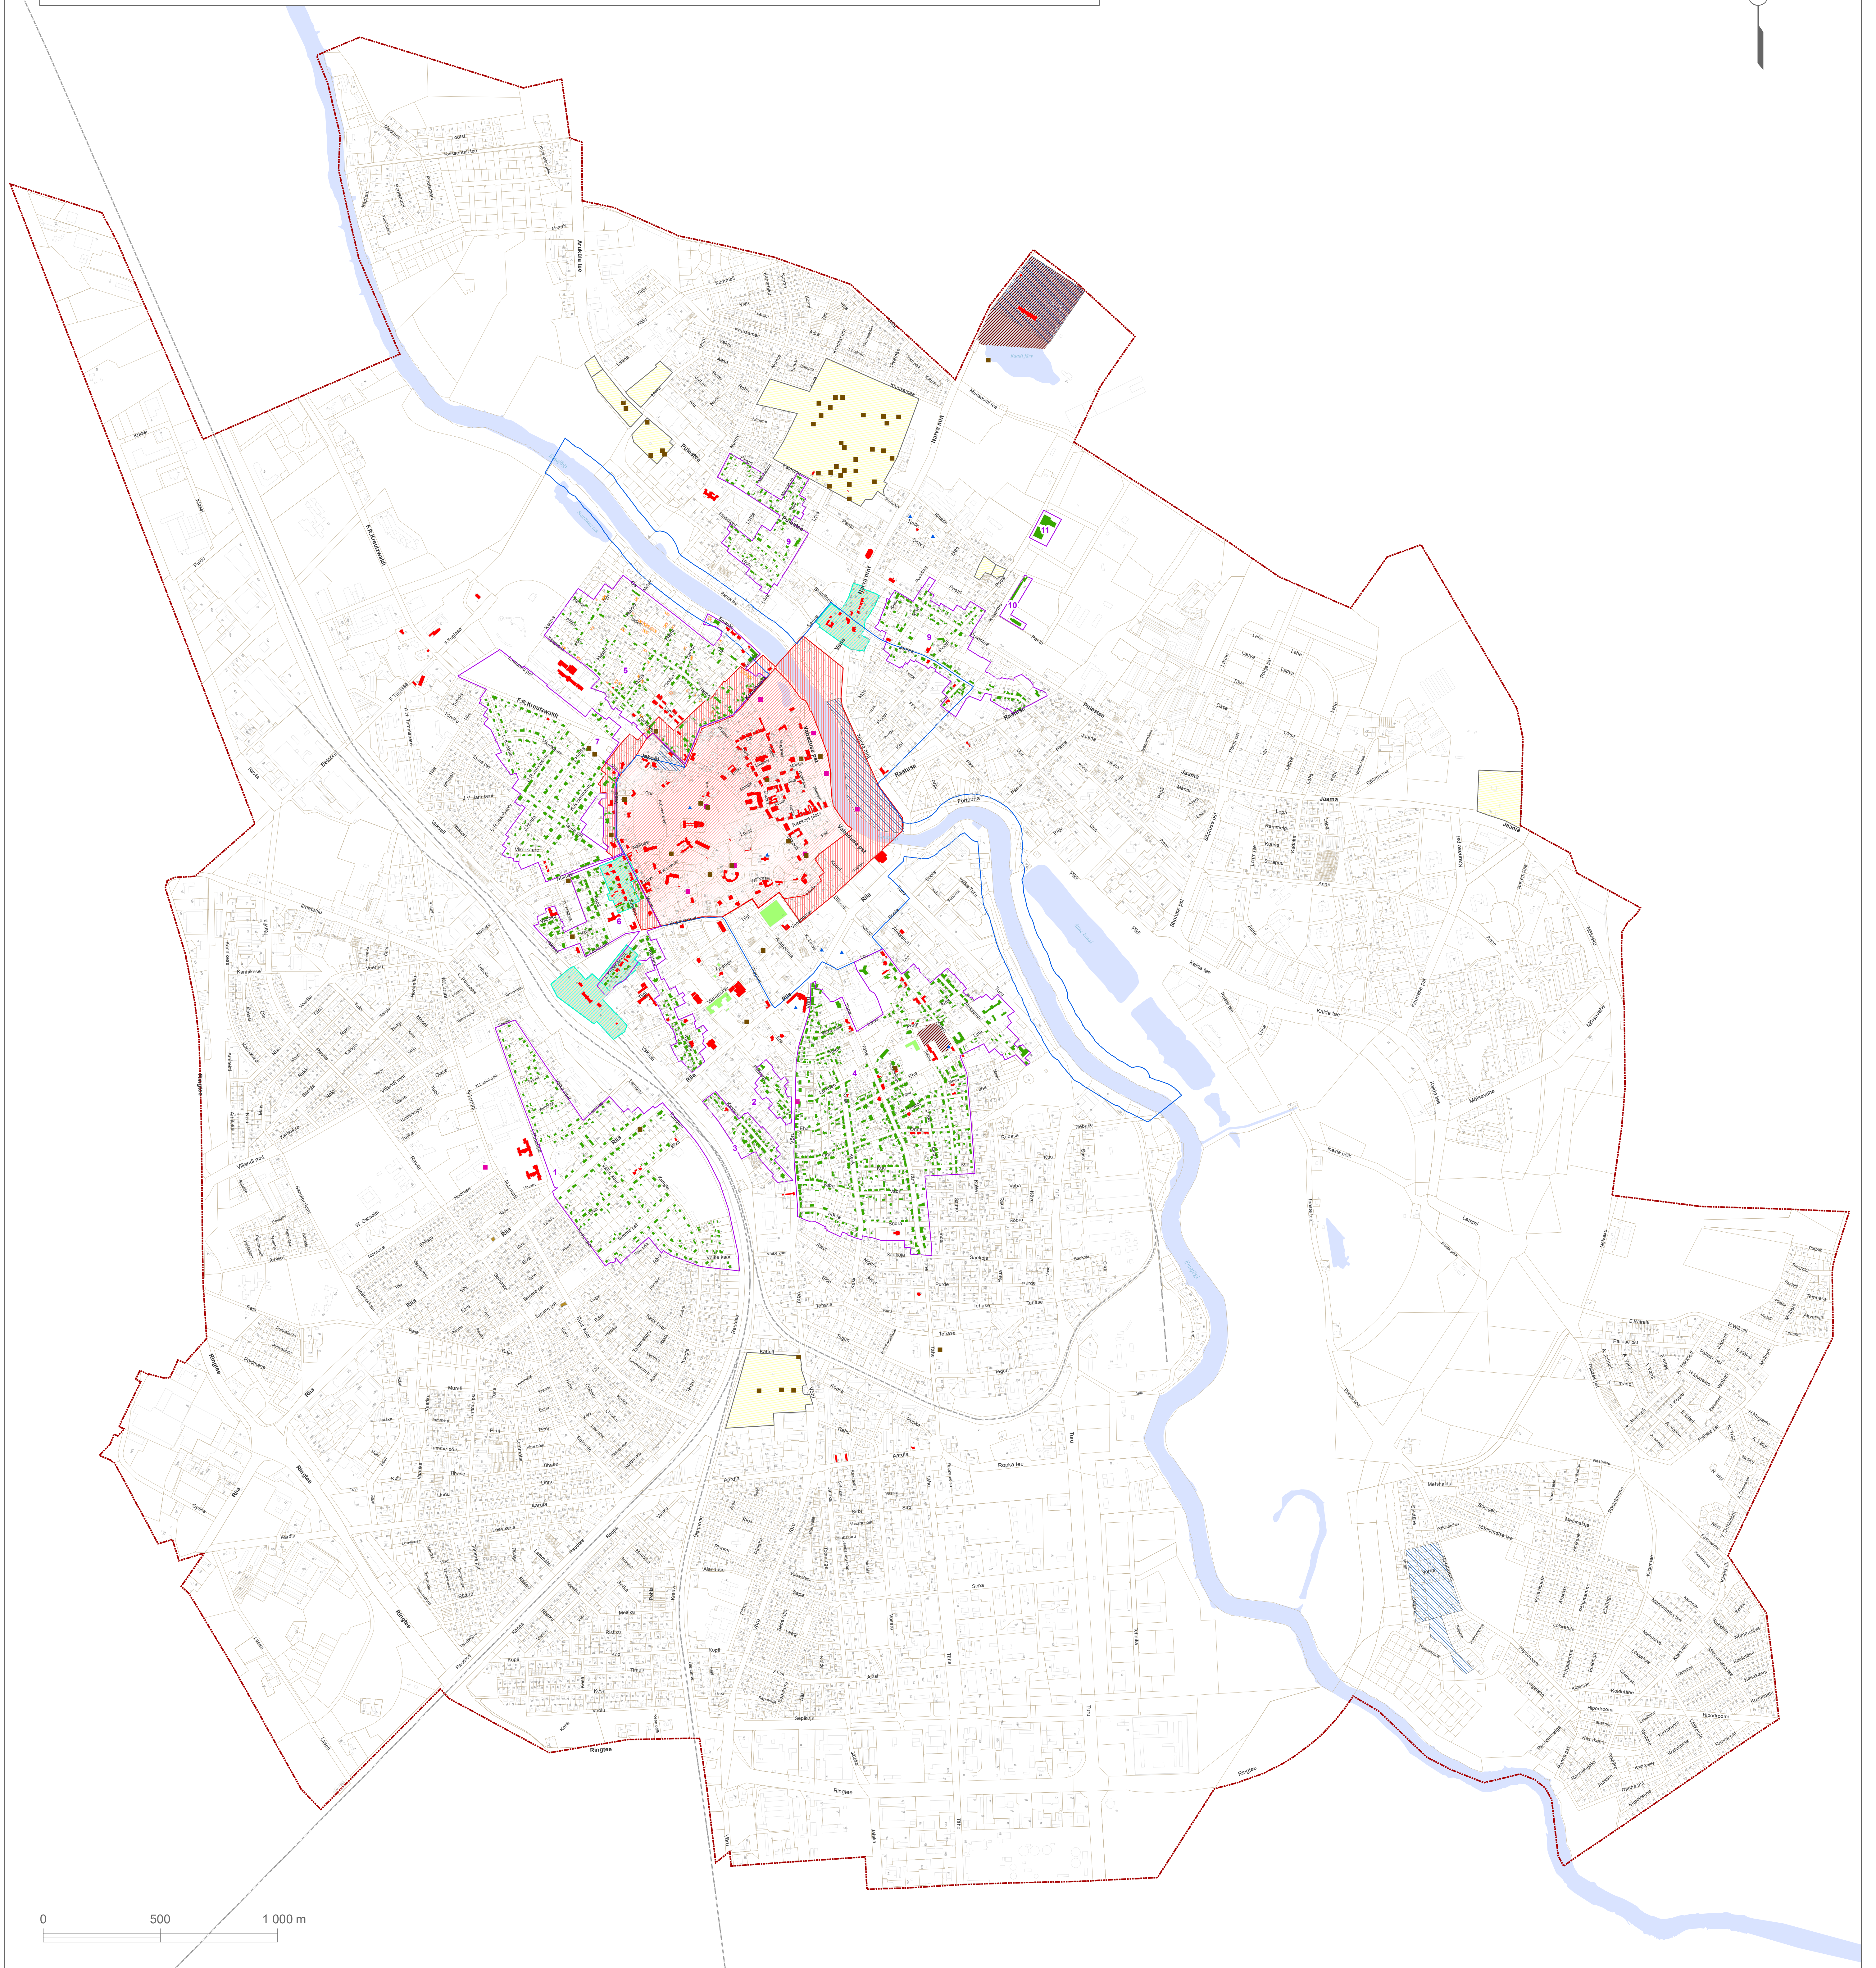

# VANALINNA MUINSUSKAITSEALA JA MILJÖÖVÄÄRTUSEGA HOONESTUSALA

- Leppemärgid**
- ajaloomälestis
  - arheoloogiamälestis
  - kunstimälestis
  - miljööalapiir
  - arheoloogilise miljööpiirkond
  - miljööväärtuslikud üksikobjektid
  - ehitismälestis
  - ettepanek nimetada mälestiseks
  - miljööväärtuslik hoone
  - uushoonestusala Supilinnas
  - kinnismälestiste ühine kaitsevöönd
  - maa-alaline arheoloogiamälestis
  - maa-alaline ajaloomälestis
  - maa-alaline ehitismälestis
  - vanalinna muinsuskaitseala
  - vanalinna muinsuskaitseala kaitsevöönd
  - linnapiir
  - kinnistu piir
  - raudtee
  - hoone
  - veekogu

- Miljööväärtuslikud hoonestusalad**
1. Tammelinna
  2. Filosoofi tänava
  3. Kastani tänava
  4. Karlova (k.a. Aleksandri tänava)
  5. Supilinna
  6. Toometaguse
  7. Tähtvere
  8. Peetri ja Ujula tänava
  9. Jaama ja Puiestee tänava
  10. Garnisoni
  11. Lennukiangaride

## TARTU LINNA ÜLDPLANEERING

Pealkiri:  
Vanalinna muinsuskaitseala ja miljööväärtusega hoonestusala

Koostaja: Tartu Linnavalitsus LPMKO	Kuupäev: 22.02.2017	Joonise nr.: 4
		Mõõtkava: 1:10 000