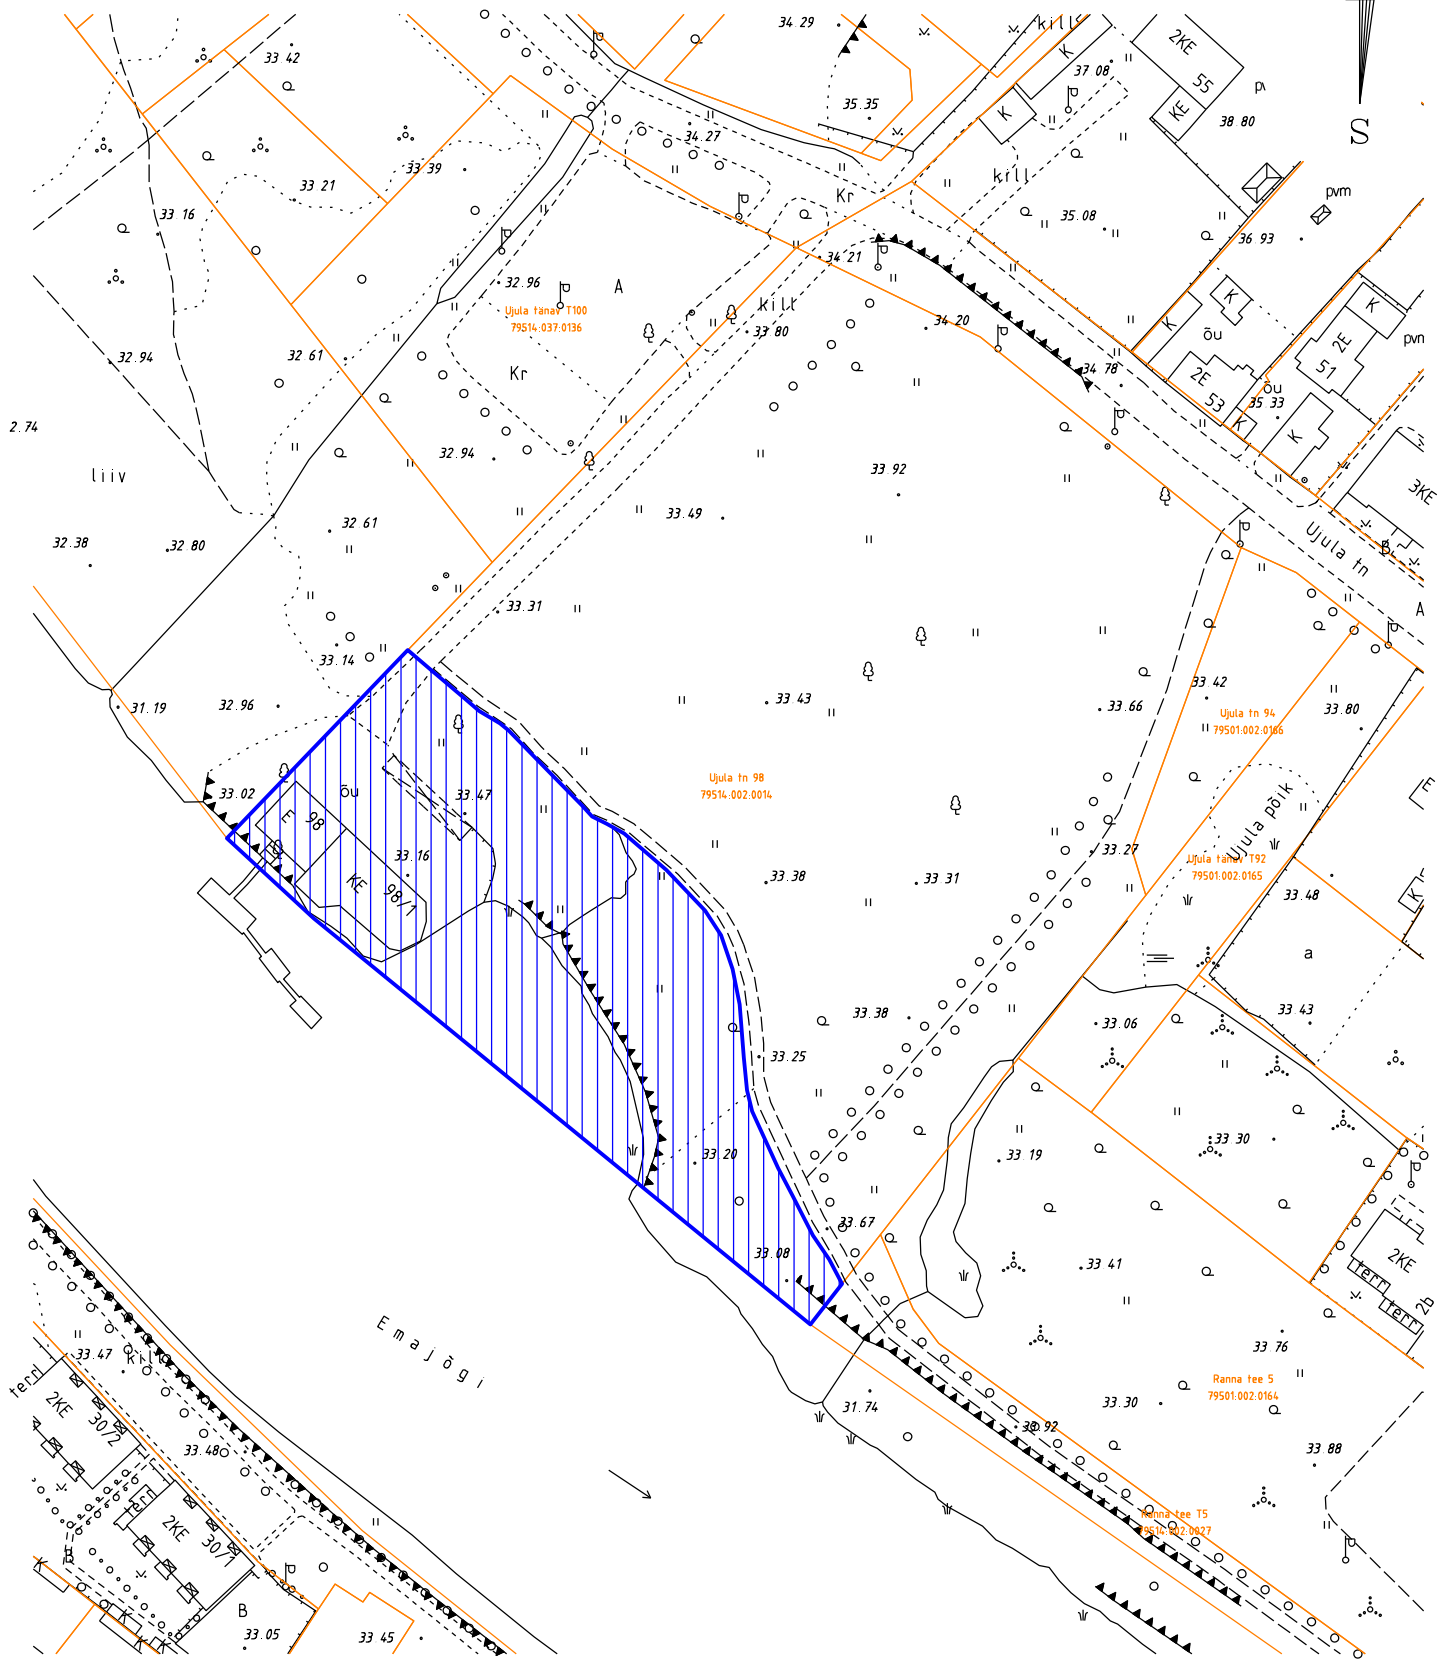

Tasuta kasutusse antava maa-ala asendiplaan

Ujula tn 98

M 1: 1500

- katastriüksuse piir
- Tasuta kasutusse antav maa-ala, pindalaga 6090 m²