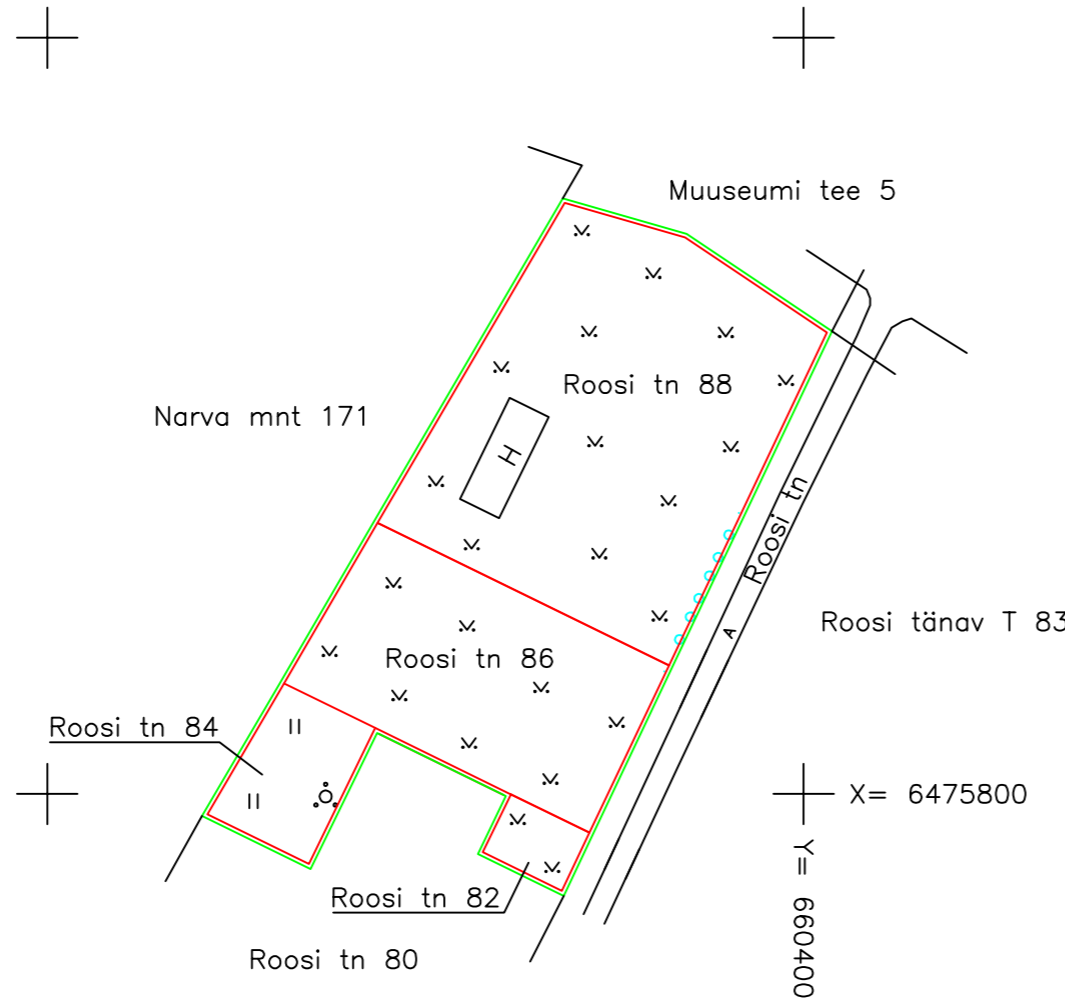

Katastriüksuse jagamise plaan

Mõõtkava 1:2000

Maakond: TARTU

Linn: Tartu

Katastriüksuse nimi:

Roosi tn 84

Koostamise aeg:

13.10.2016.a.

Koostaja: Antti Kiisler

Digiallkiri

OÜ KG-Büroo

Tegevuslitsents: 582 MA-k

Nõus uute piiridega:

*Maaomanik: Tartu linn-linnapea Urmas Klaas
digiallkiri / Urmas Klaas /*

*Kohaliku omavalitsuse esindaja:
digiallkiri / Riina Jaani /*

EKSPLIKATSIOON

Katastriüksuse nimetus	Pindala (m²)	
	Kokku	Sh.ehitised
Roosi tn 82	428	-
Roosi tn 84	1220	-
Roosi tn 86	4494	-
Roosi tn 88	8468	343

Leppemärgid

- Roosi tn 84 endine piir
- Roosi tn 82, Roosi tn 84, Roosi tn 86 ja Roosi tn 88 uued piirid