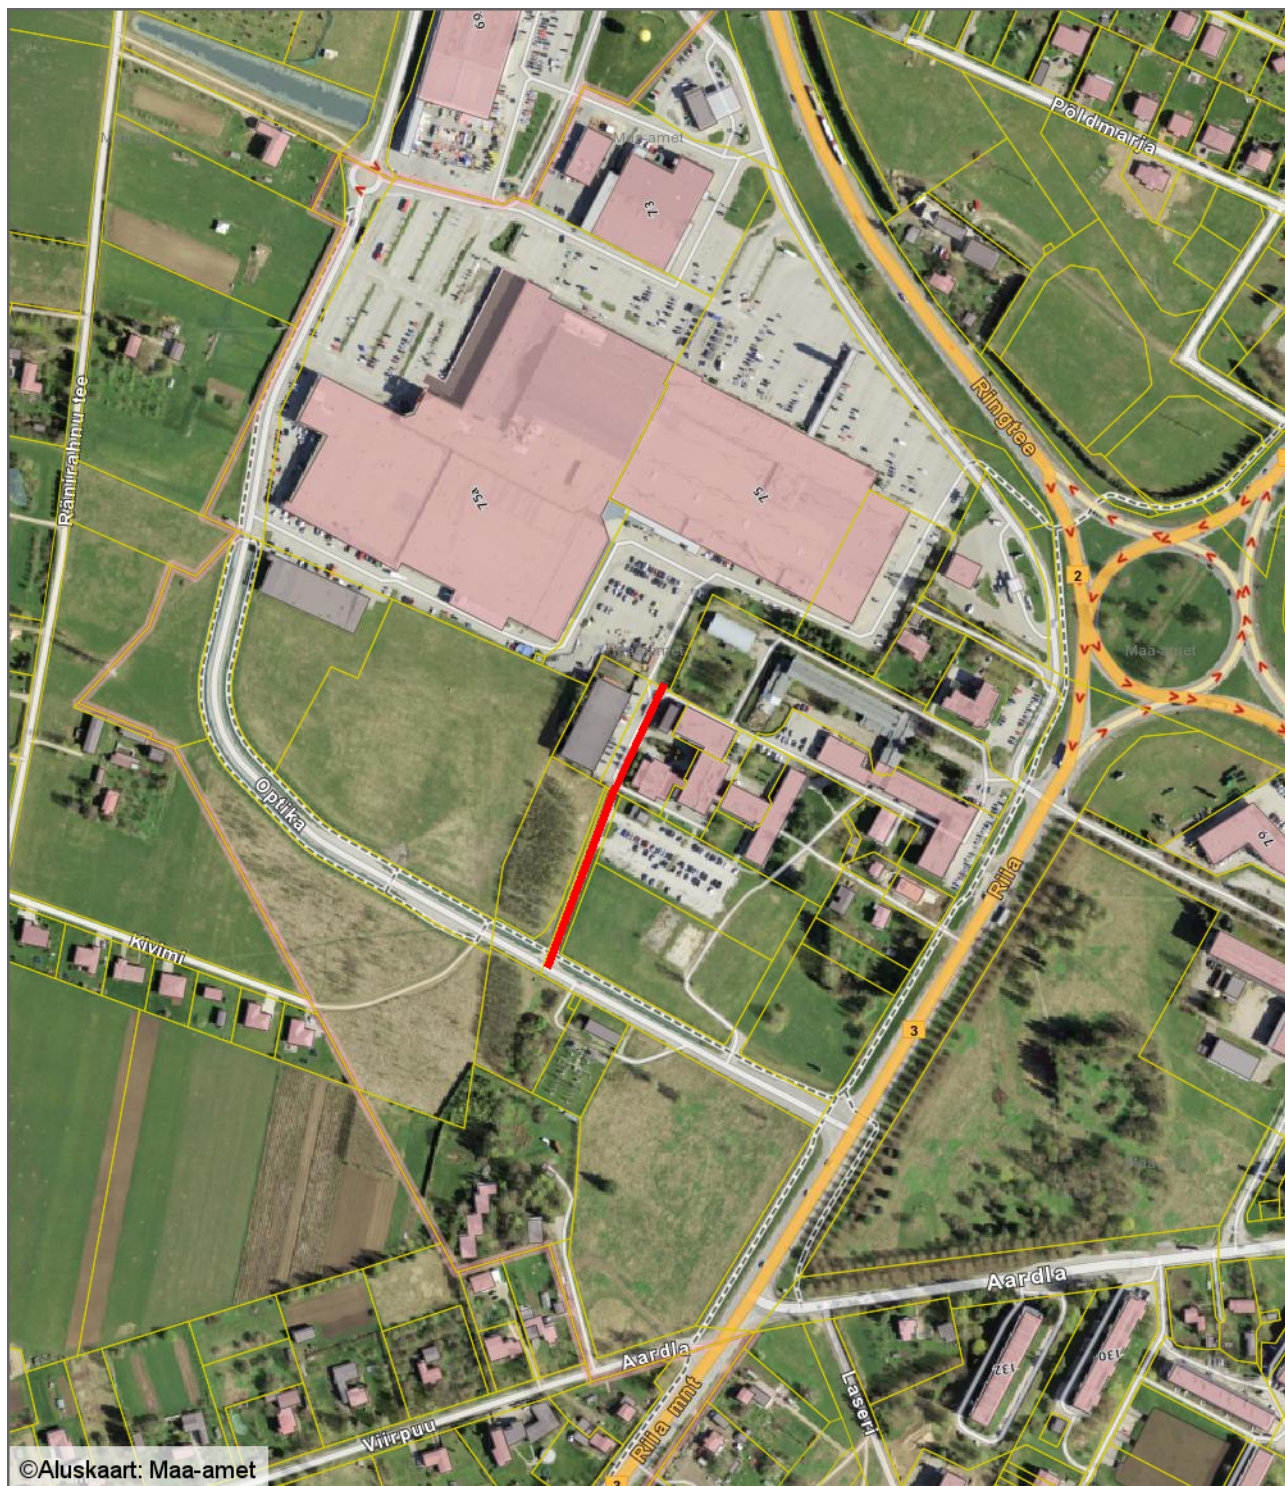

Tänavale nime määramise asendiplaan

1 : 5000

Leppemärgid

- nimetatava tänava ruumikuju
- katastripiir

Koostas: **Taavi Pedaja**

Kuupäev: **04.10.2016**