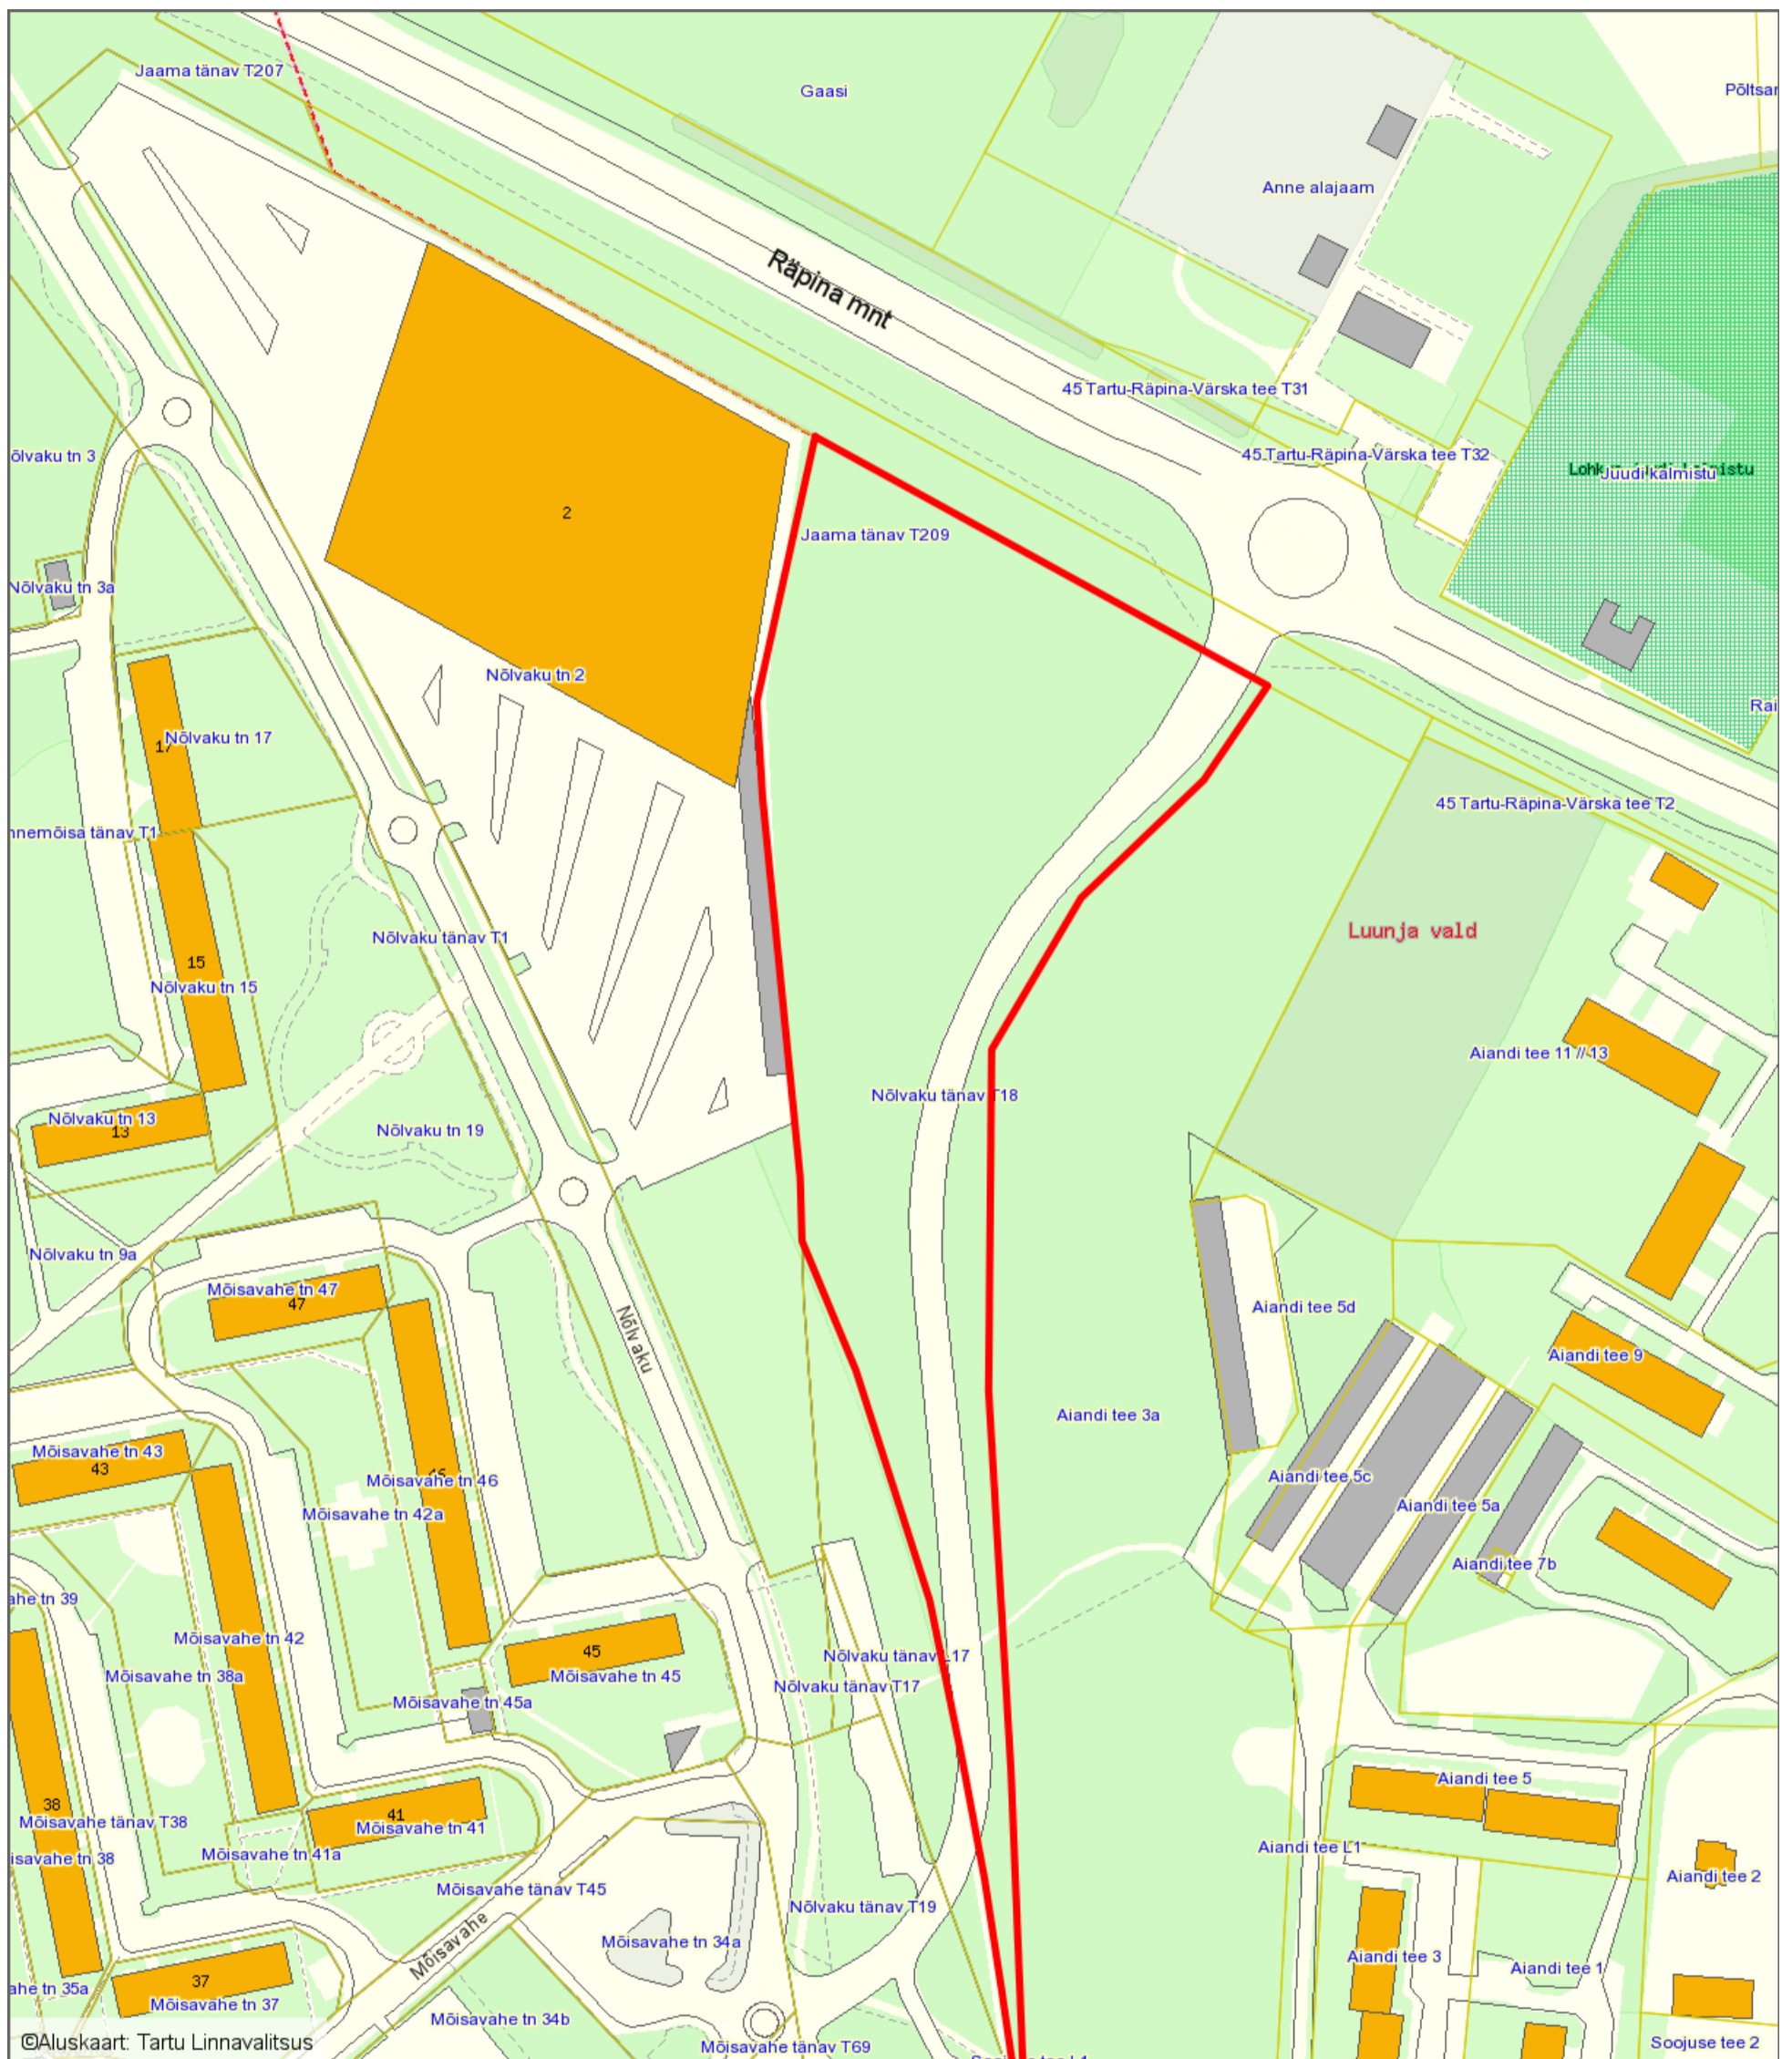

Nõlvaku tänav T18

1 : 2000

— - krundi piir
24484 m² - pindala

Koostas: **Riina Jaani**

Kuupäev: **07.09.2016**