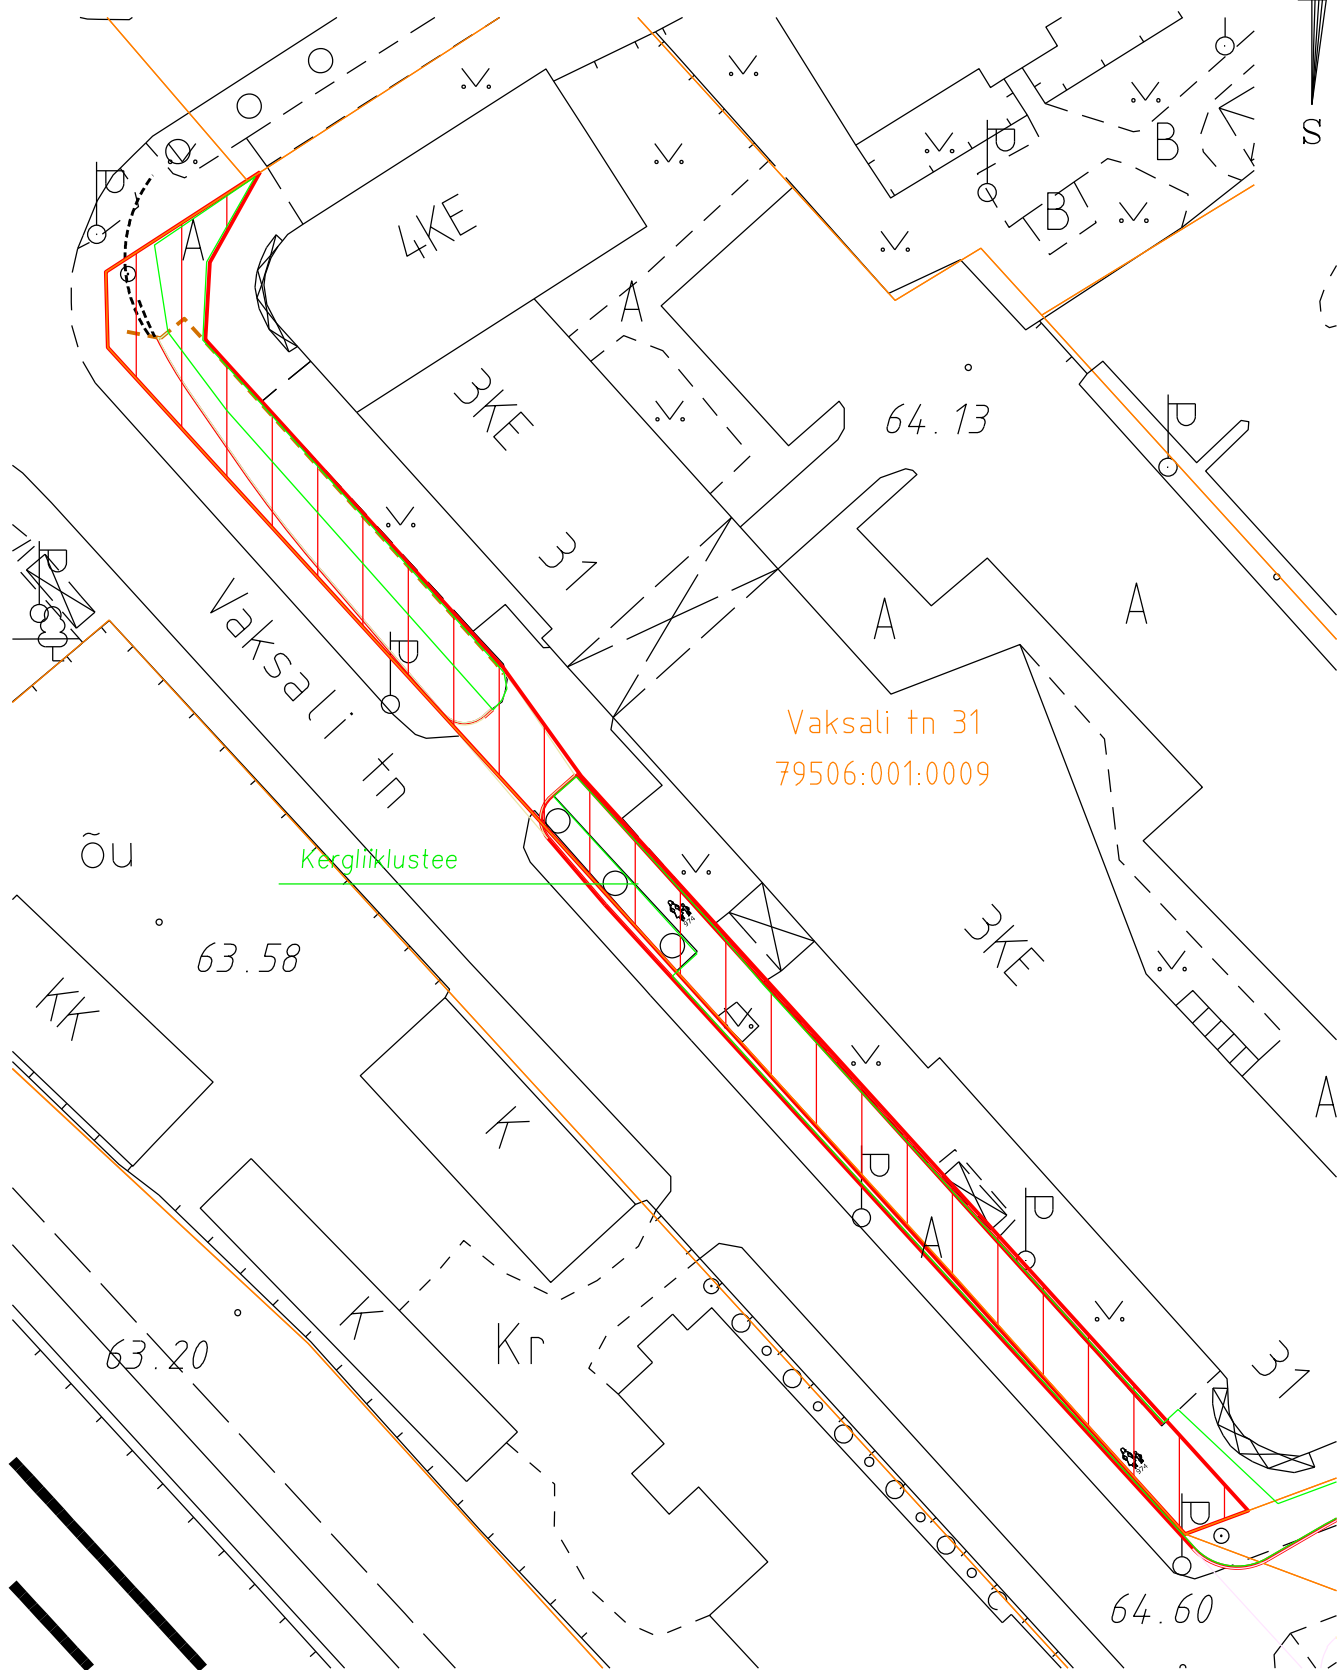

# Isikliku kasutusõiguse seadmise asendiplaan

M 1: 500

Vaksali tn 31  
79506:001:0009

Kergliiklustee

Isikliku kasutusõiguse maa-ala, pindala ca 517 m<sup>2</sup>

Katastriüksuse piir