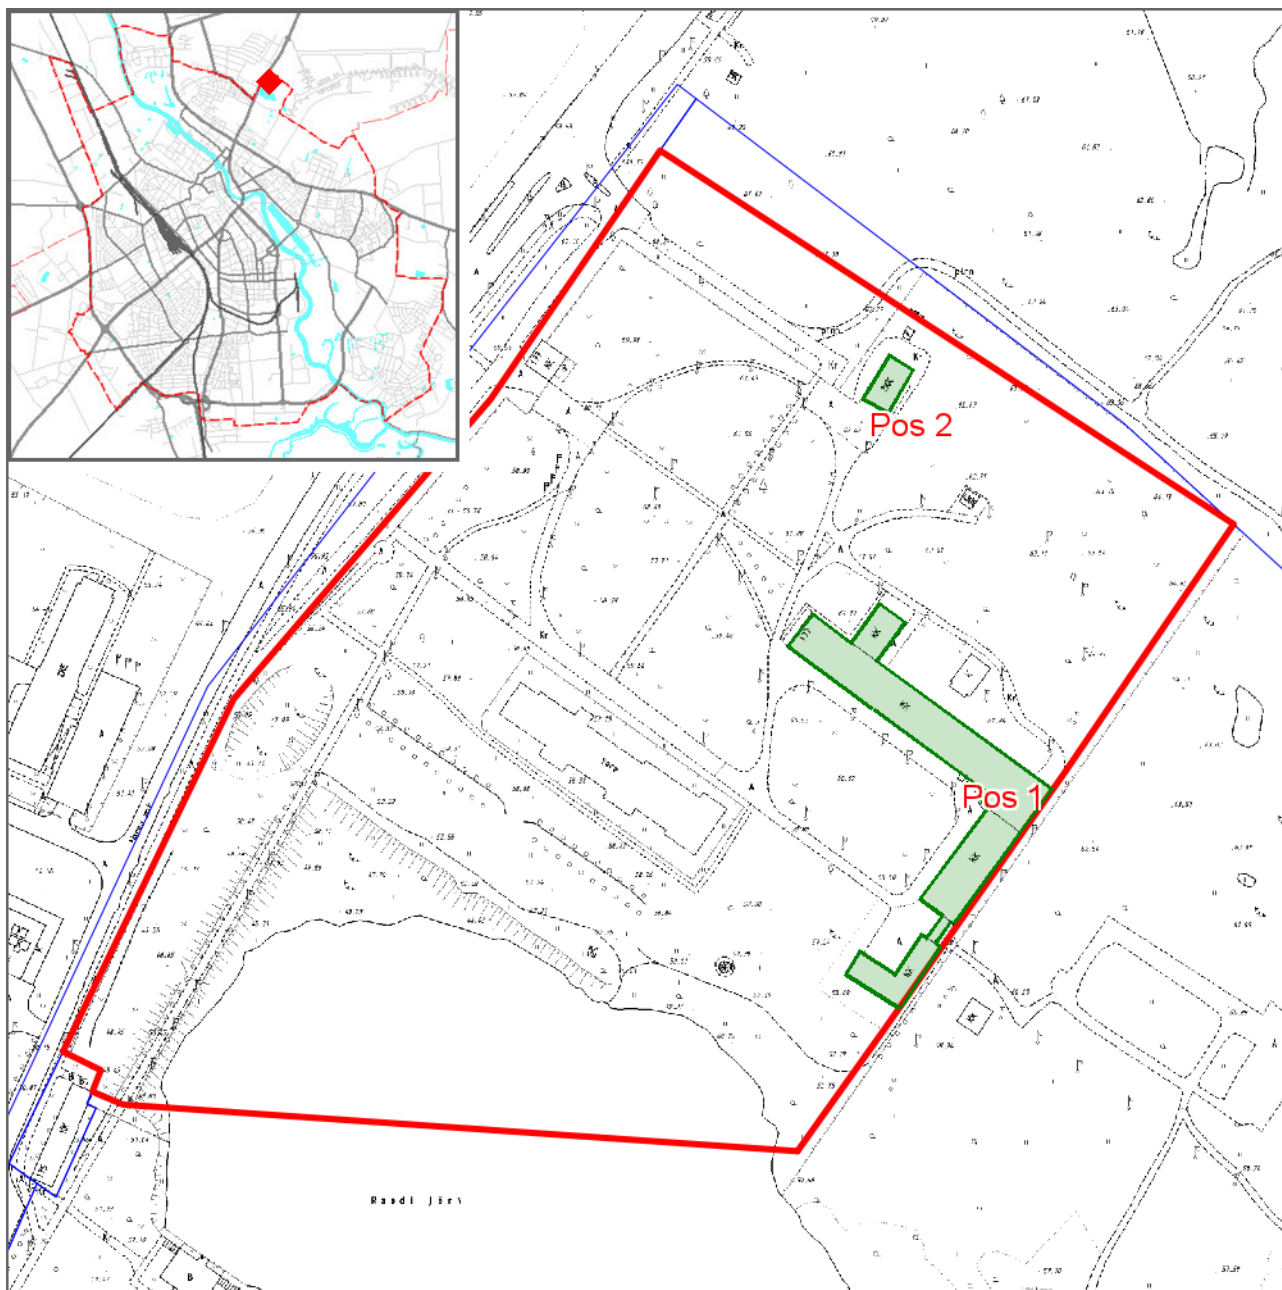

Hoonele aadressi määramise asendiplaan

Narva mnt 177

1 : 3000

Pos 1: hoone aadressiga Narva mnt 177;

Pos 2: hoone, millele määratakse aadressiks Narva mnt 177/1.

Leppemärgid

-  Krundi piir
-  hoone kontuur

Koostas: **Taavi Pedaja**