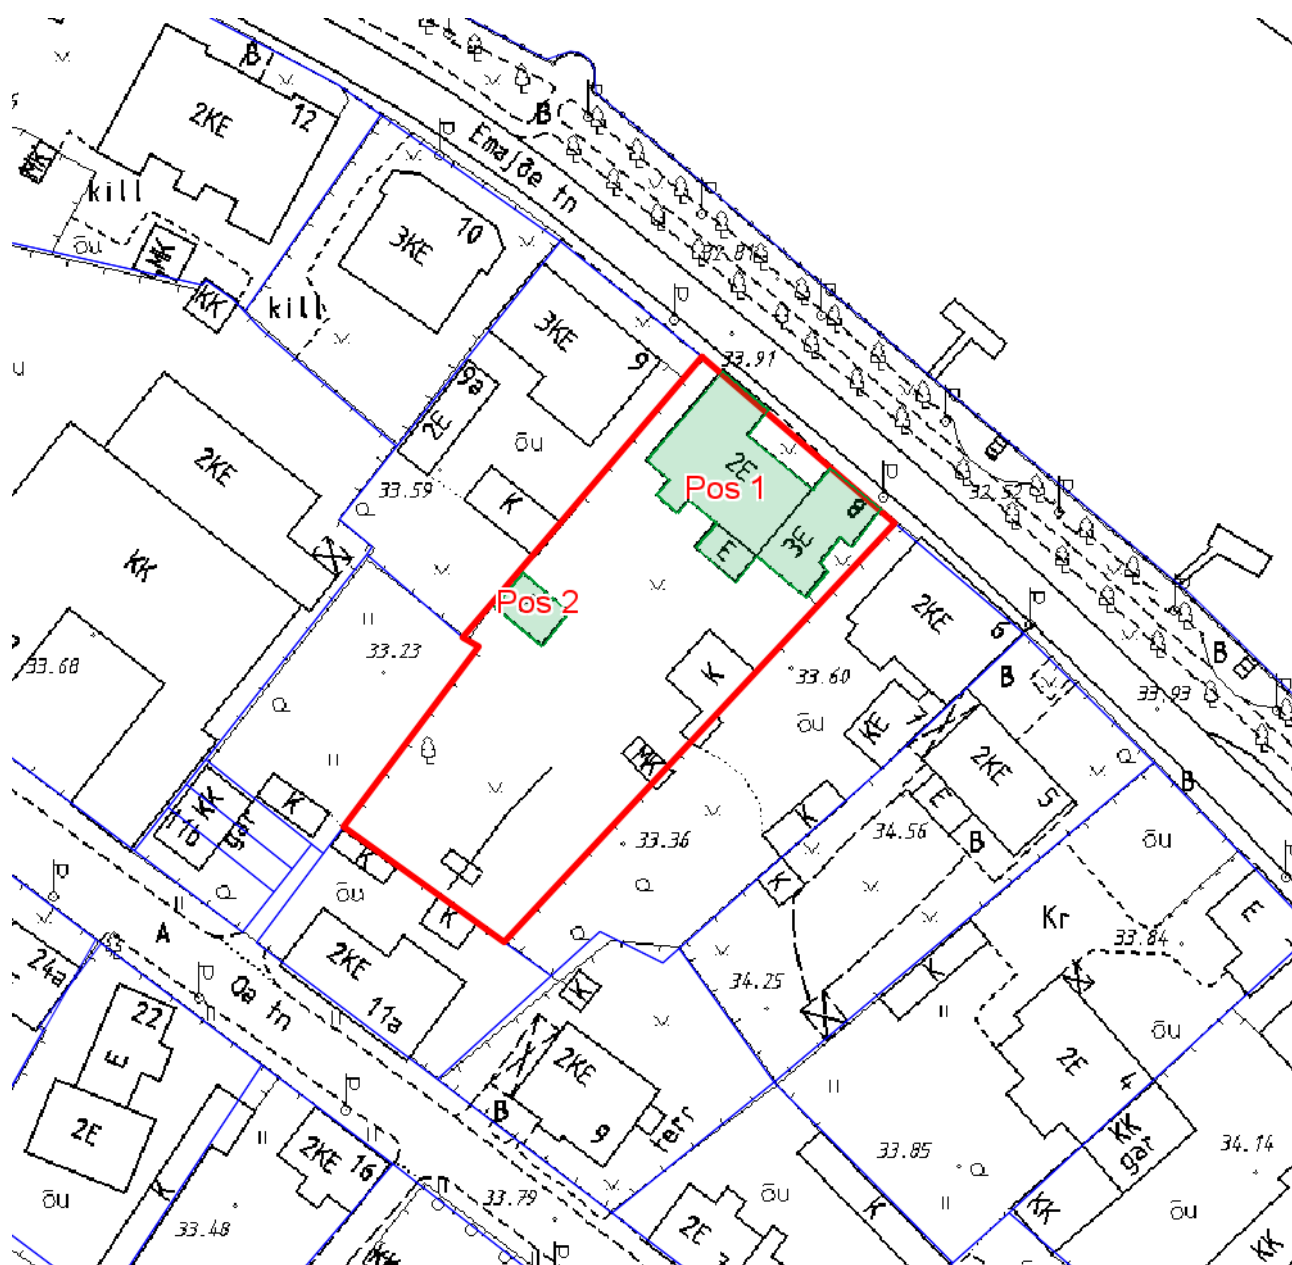

Hoonele aadressi määramise ja katastriüksuse aadressi muutmise asendiplaan

Emajõe tn 8

1 : 1000

Pos 1: elamu aadressiga Emajõe tn 8;

Pos 2: elamu, millele määratakse aadressiks Emajõe tn 8a;

Uus katastriüksuse aadress: Emajõe tn 8 // 8a.

Leppemärgid

-  Krundi piir
-  Hoone kontuur

Koostas: Taavi Pedaja

Kuupäev: 10.11.2015