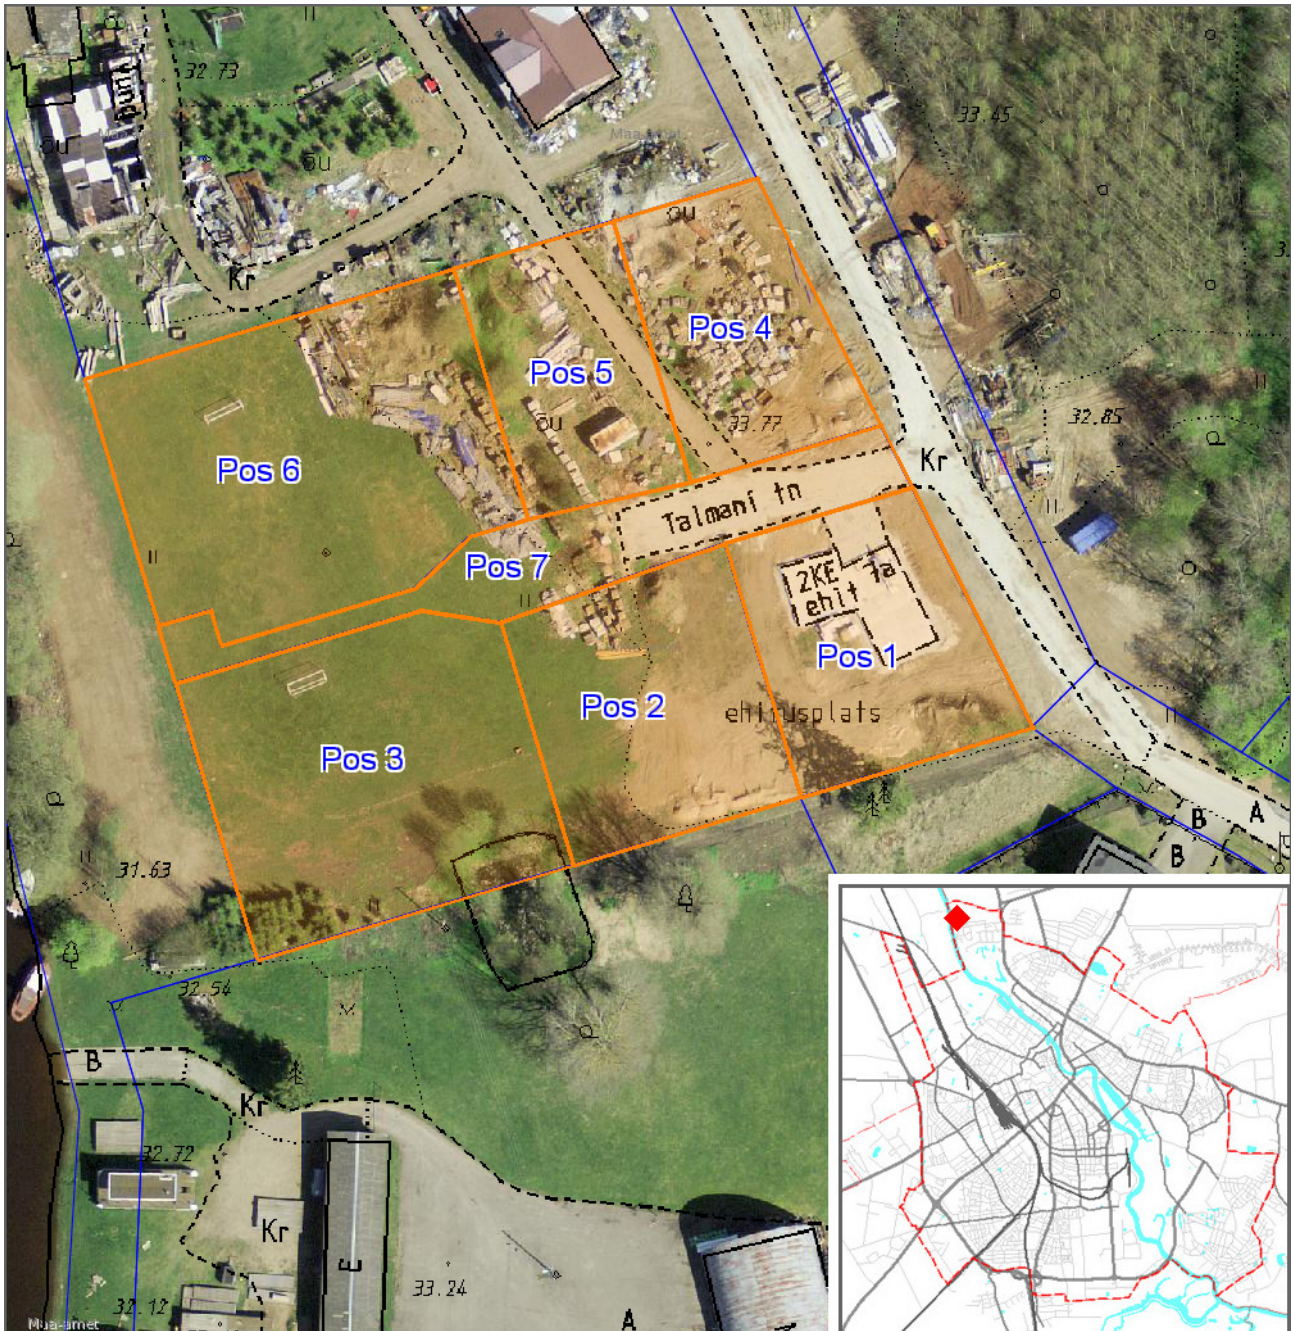

Katastriüksuste aadresside muutmise asendiplaan

1 : 1000

Leppemärgid

 katastriüksus

vana aadress

uus aadress

Pos 1: Kvissentali tee 7a

Talmani tn 2

Pos 2: Kvissentali tee 7b

Talmani tn 4

Pos 3: Kvissentali tee 7c

Talmani tn 6

Pos 4: Kvissentali tee 7f

Talmani tn 1

Pos 5: Kvissentali tee 7e

Talmani tn 3

Pos 6: Kvissentali tee 7d

Talmani tn 5

Pos 7: Kvissentali tee T7

Talmani tänav

Koostas: **Taavi Pedaja**

Kuupäev: **25.01.2016**