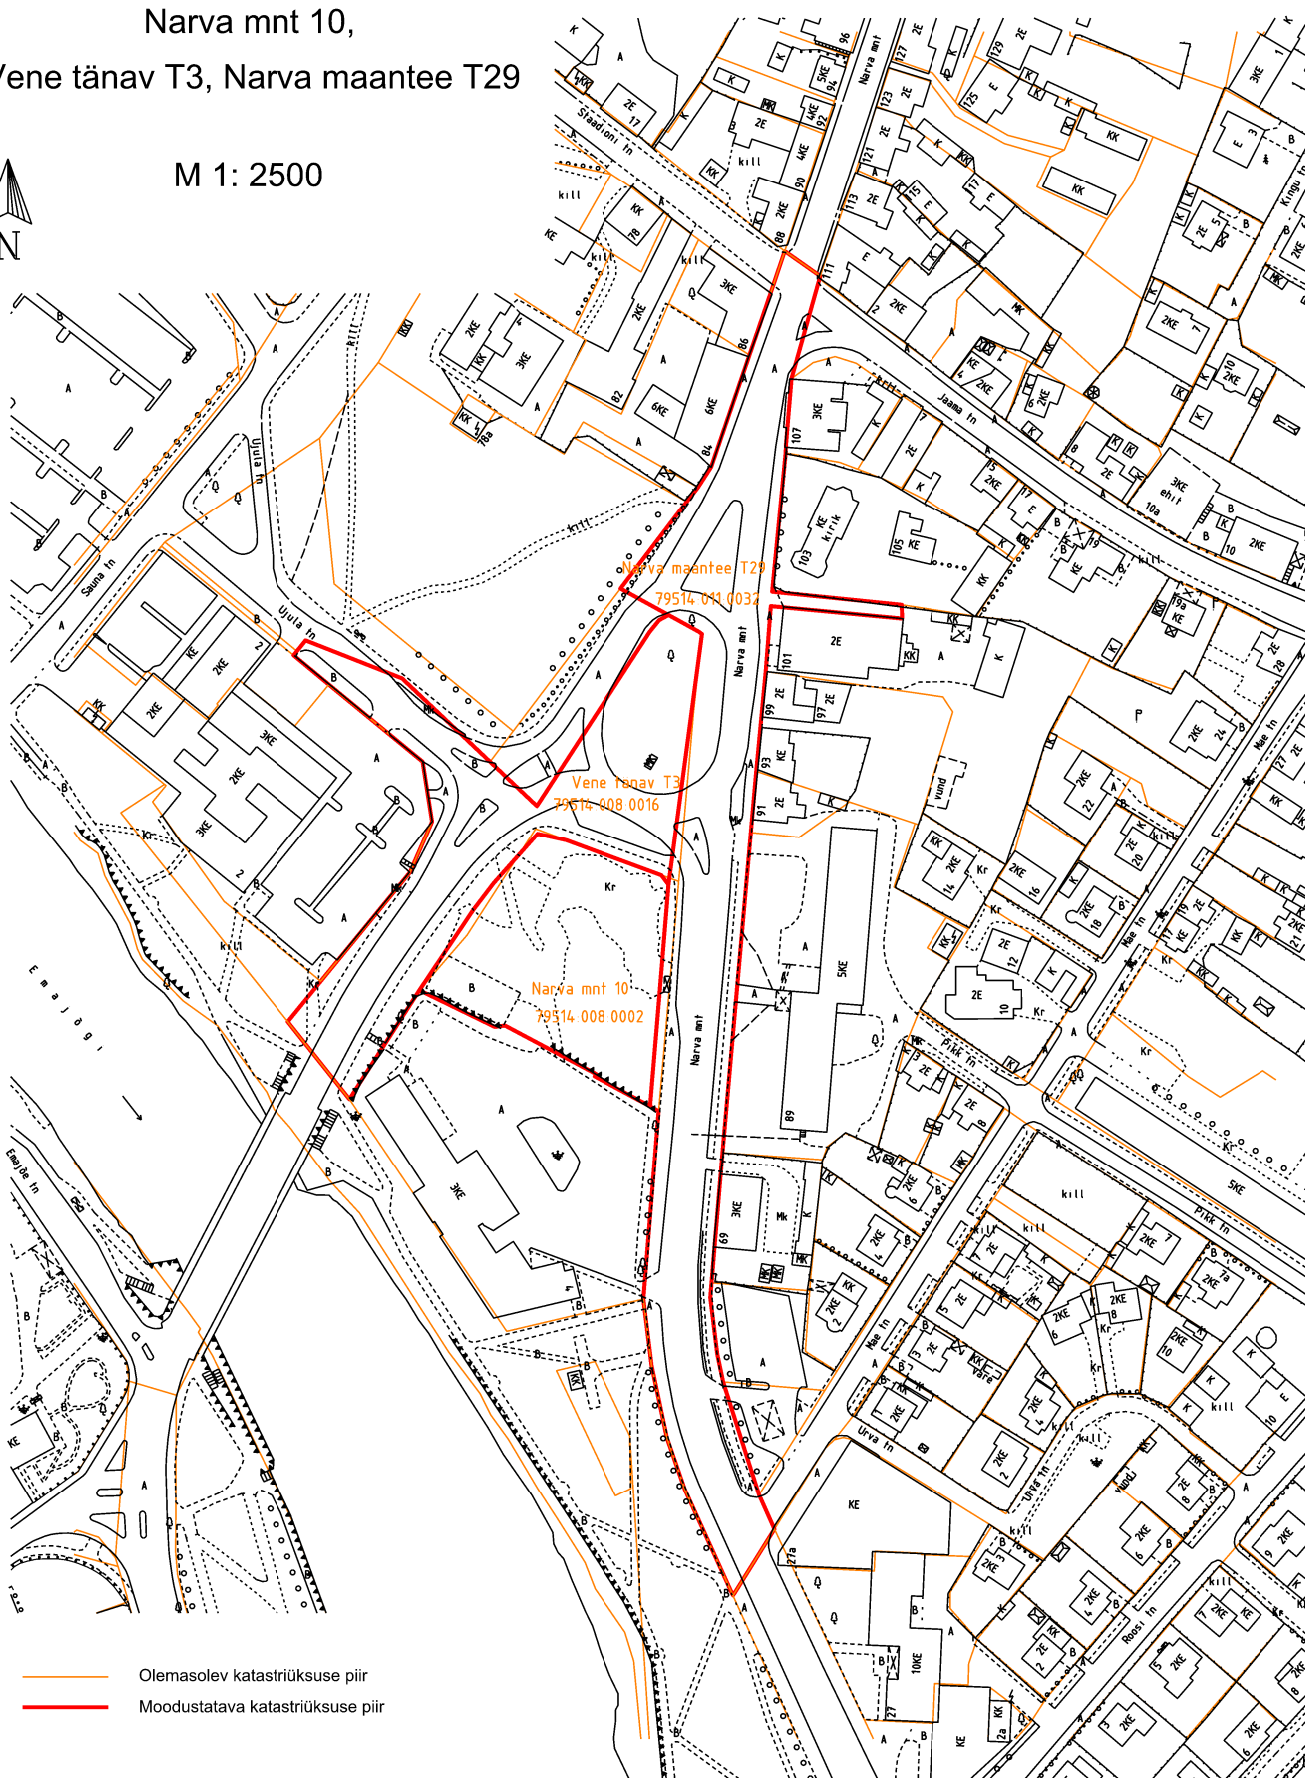

Piiride muutmise skeem
Narva mnt 10,
Vene tänav T3, Narva maantee T29

M 1: 2500

- Olemasolev katastrirüksuse piir
- Moodustatava katastrirüksuse piir