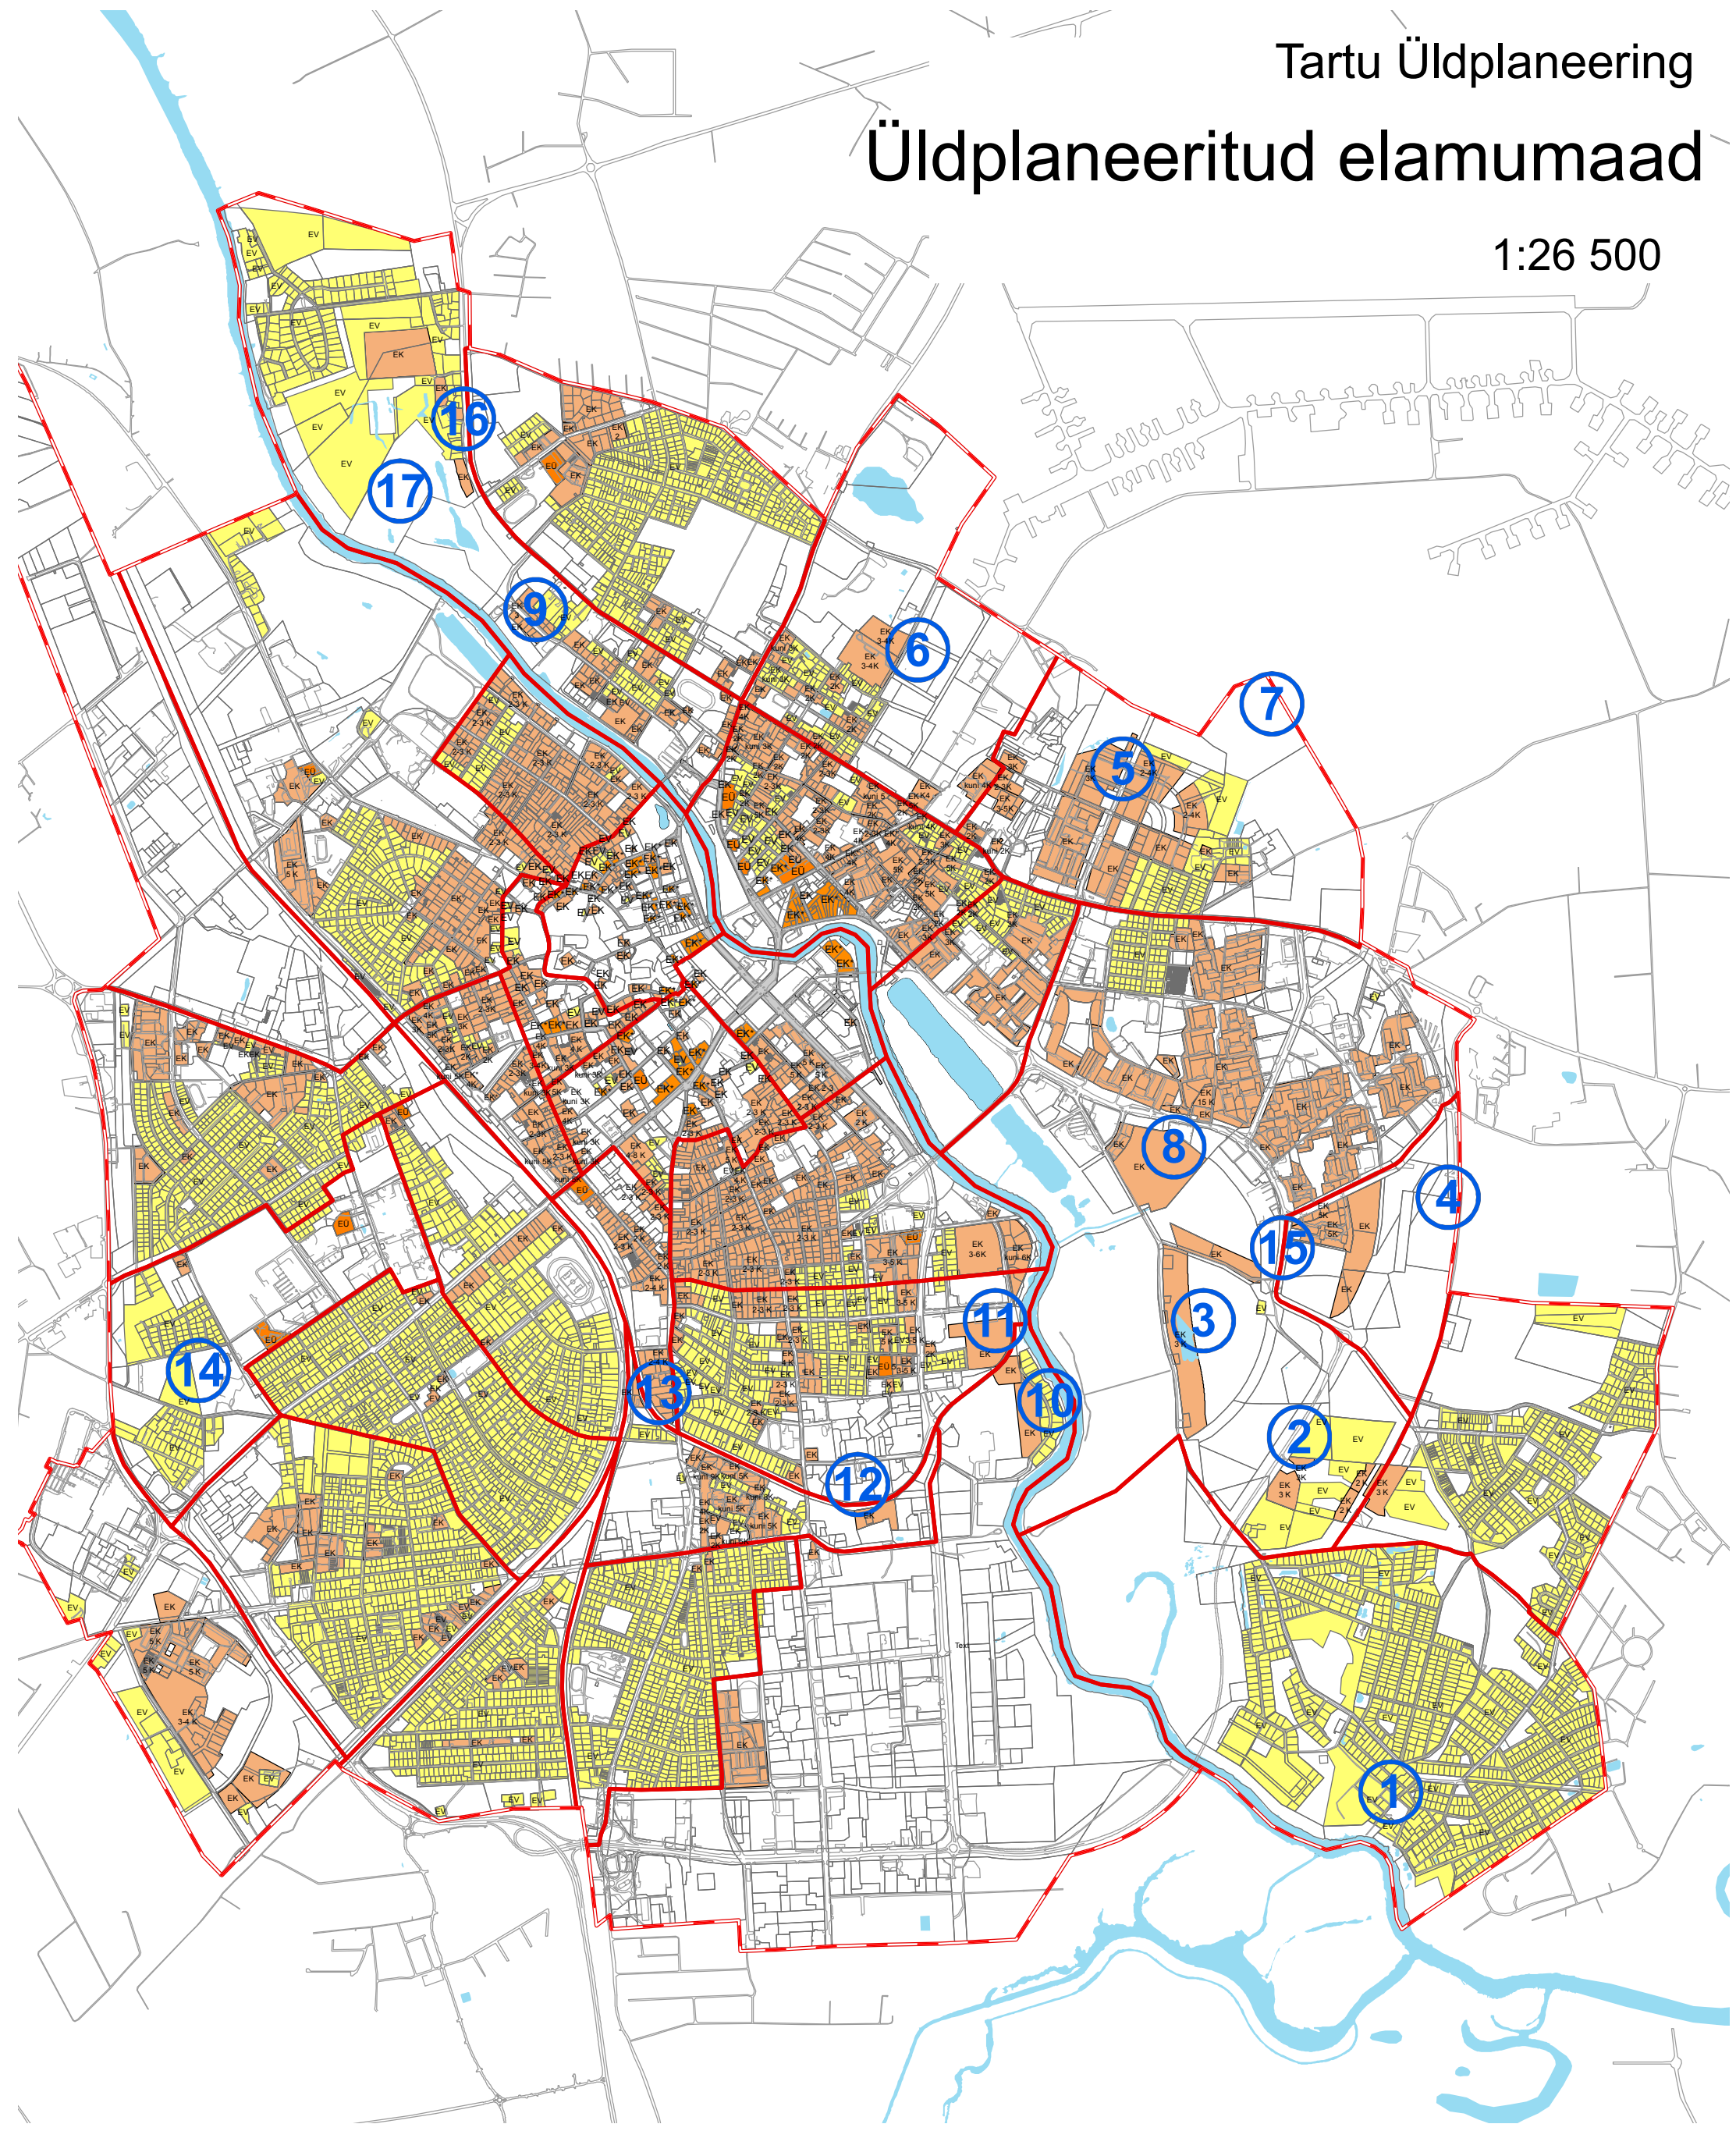

Tartu Üldplaneering

Üldplaneeritud elamumaad

1:26 500

ELAMUMAA

-  EV - väikeelamu maa-ala
-  EK - korterelamu maa-ala (EK<5, EK>5, EK 2-5)
-  EÜ - ühiselamu maa-ala