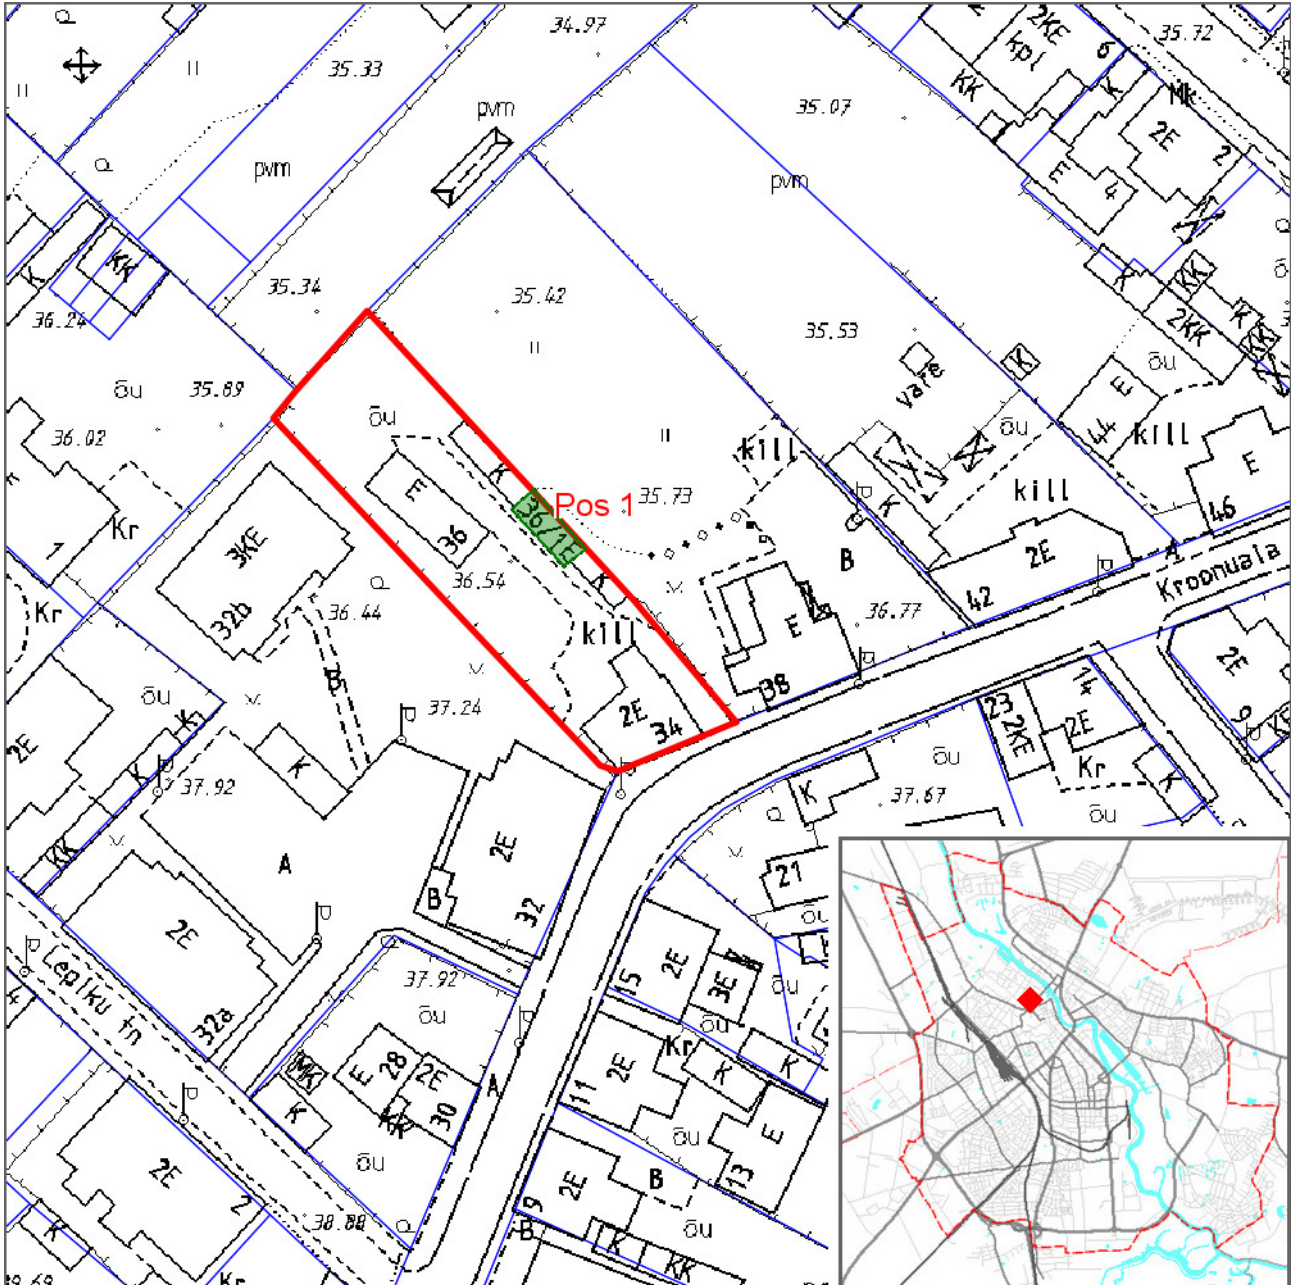

Hoone ja katastriüksuse aadressi muutmise asendiplaan

Kroonuaia tn 34 // 36

1 : 1000

Pos 1: hoone aadressiga Kroonuaia tn 36/1, millele määratakse uueks aadressiks Kroonuaia tn 36a.
Uus katastriüksuse aadress: Kroonuaia tn 34 // 36 // 36a.