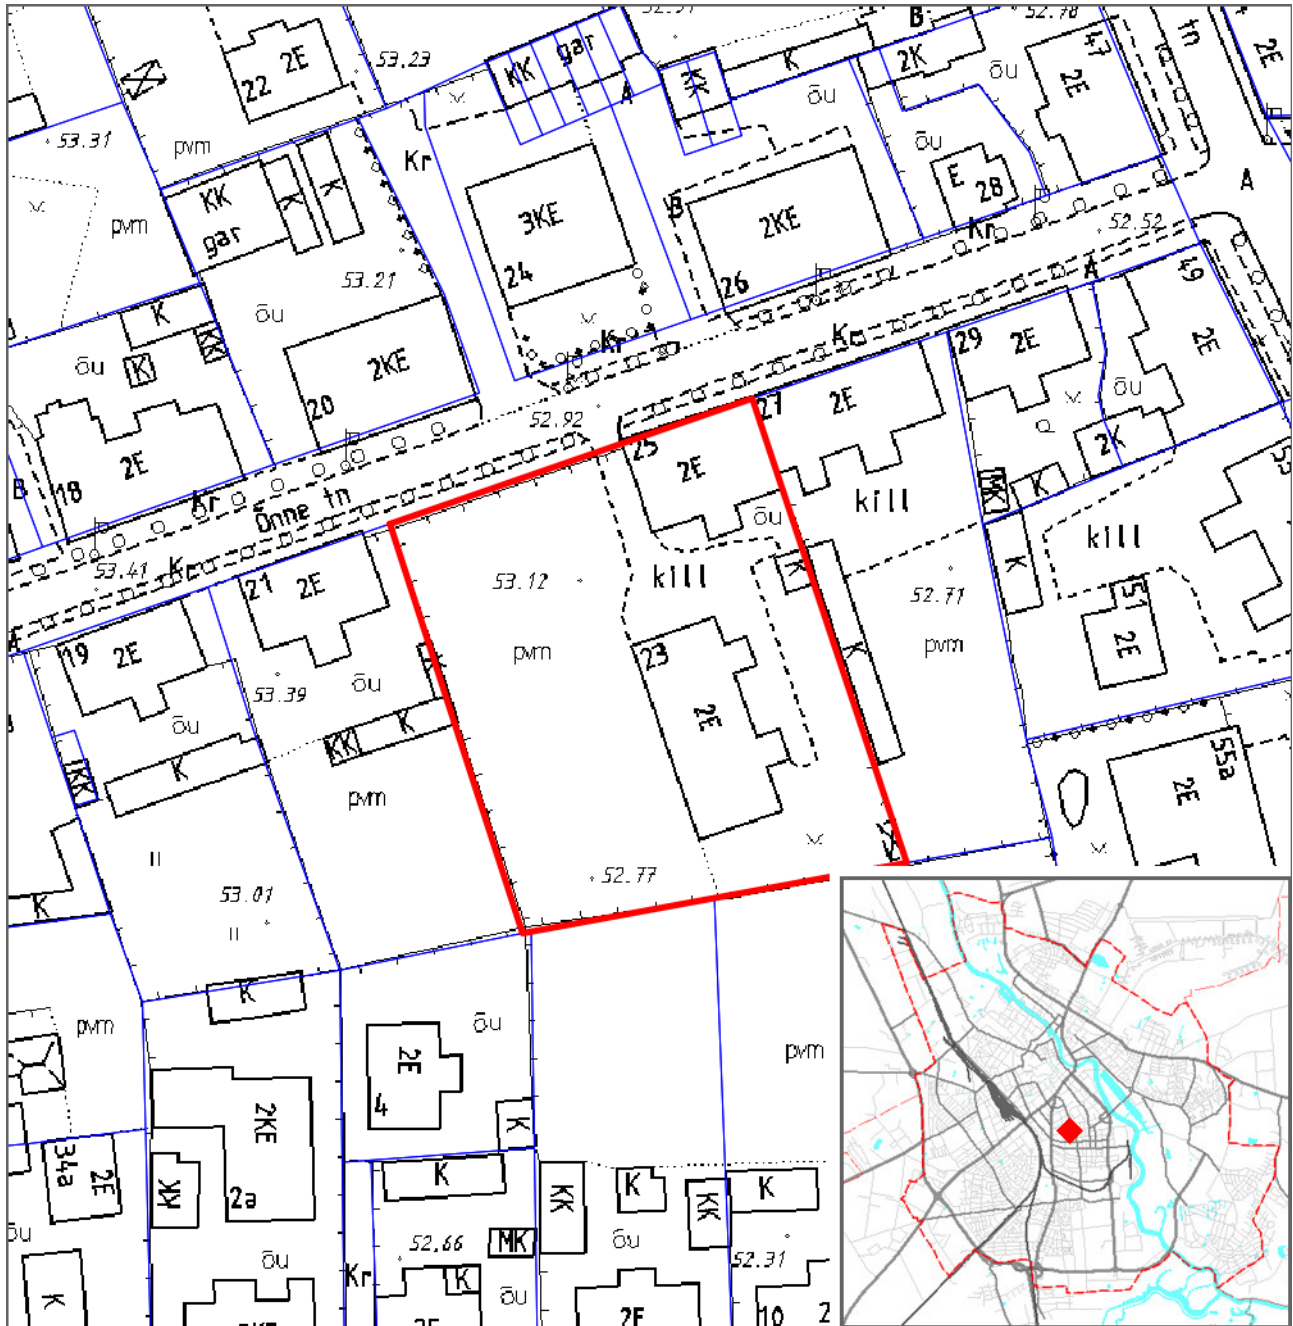

Katastriüksuse aadressi muutmise asendiplaan

Õnne tn 23 // 23a // 25

1 : 1000

Uus katastriüksuse aadress: Õnne tn 23 // 25.

— - krundi piir

Koostas: **Taavi Pedaja**

Kuupäev: **07.01.2016**