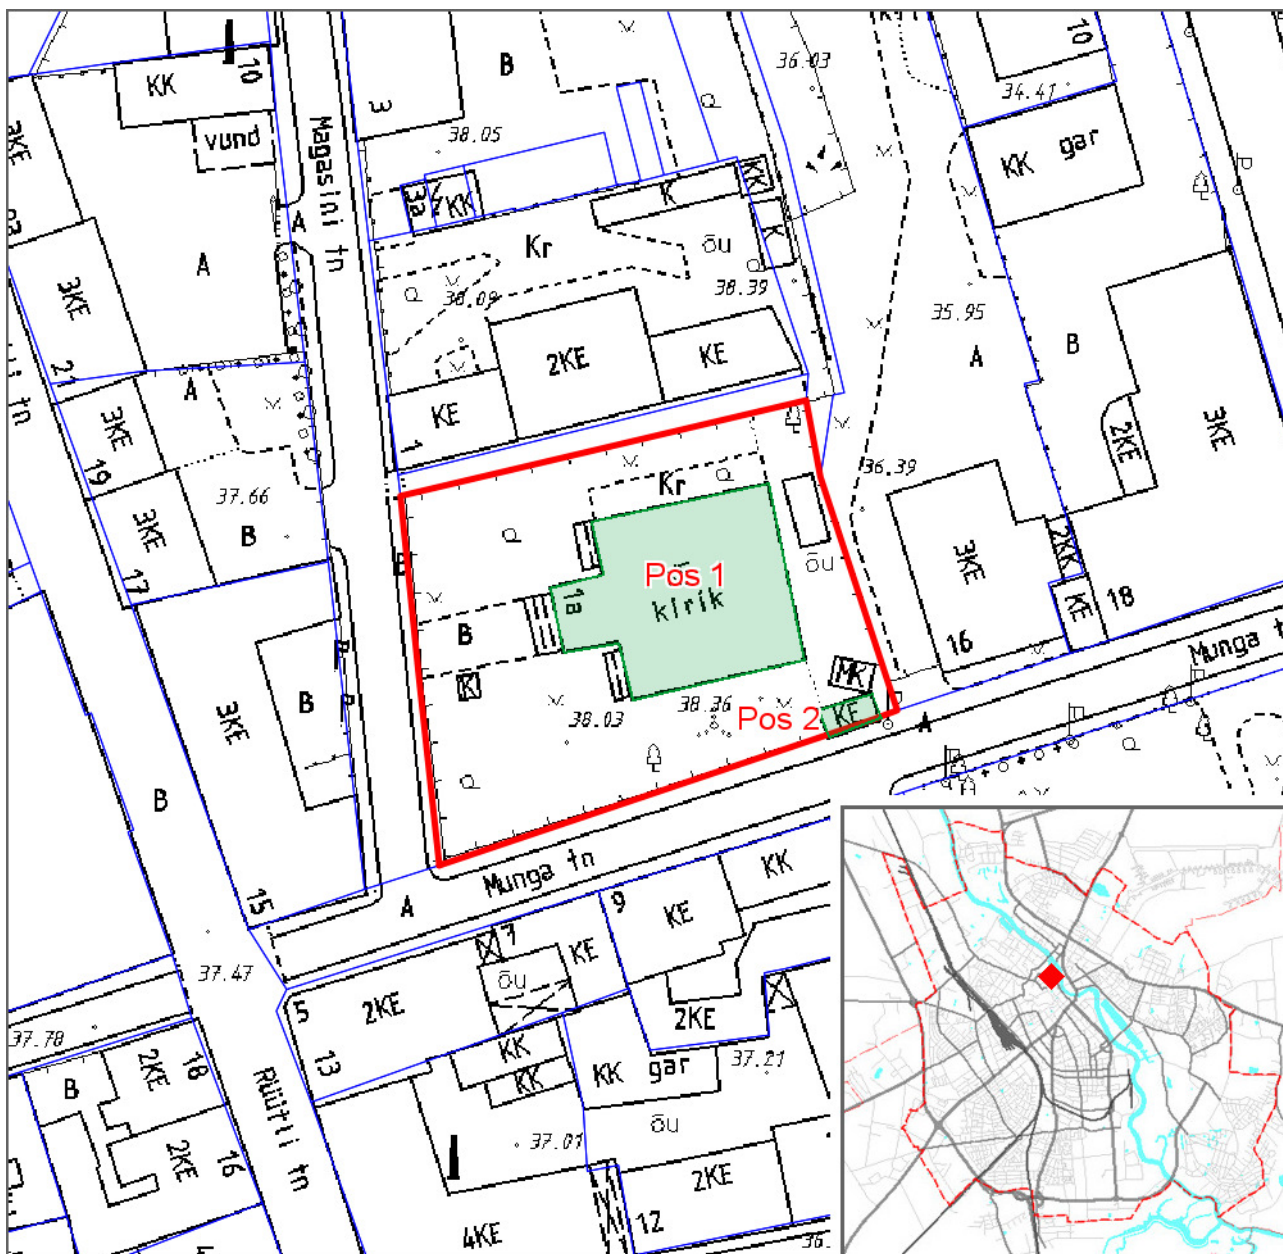

Katastriüksuse aadressi muutmise asendiplaan

Magasini tn 1a

1 : 1000

Pos 1: hoone aadressiga Magasini tn 1a;

Pos 2: hoone aadressiga Munga tn 14;

Uus katastriüksuse aadress: Magasini tn 1a // Munga tn 14.

Leppemärgid