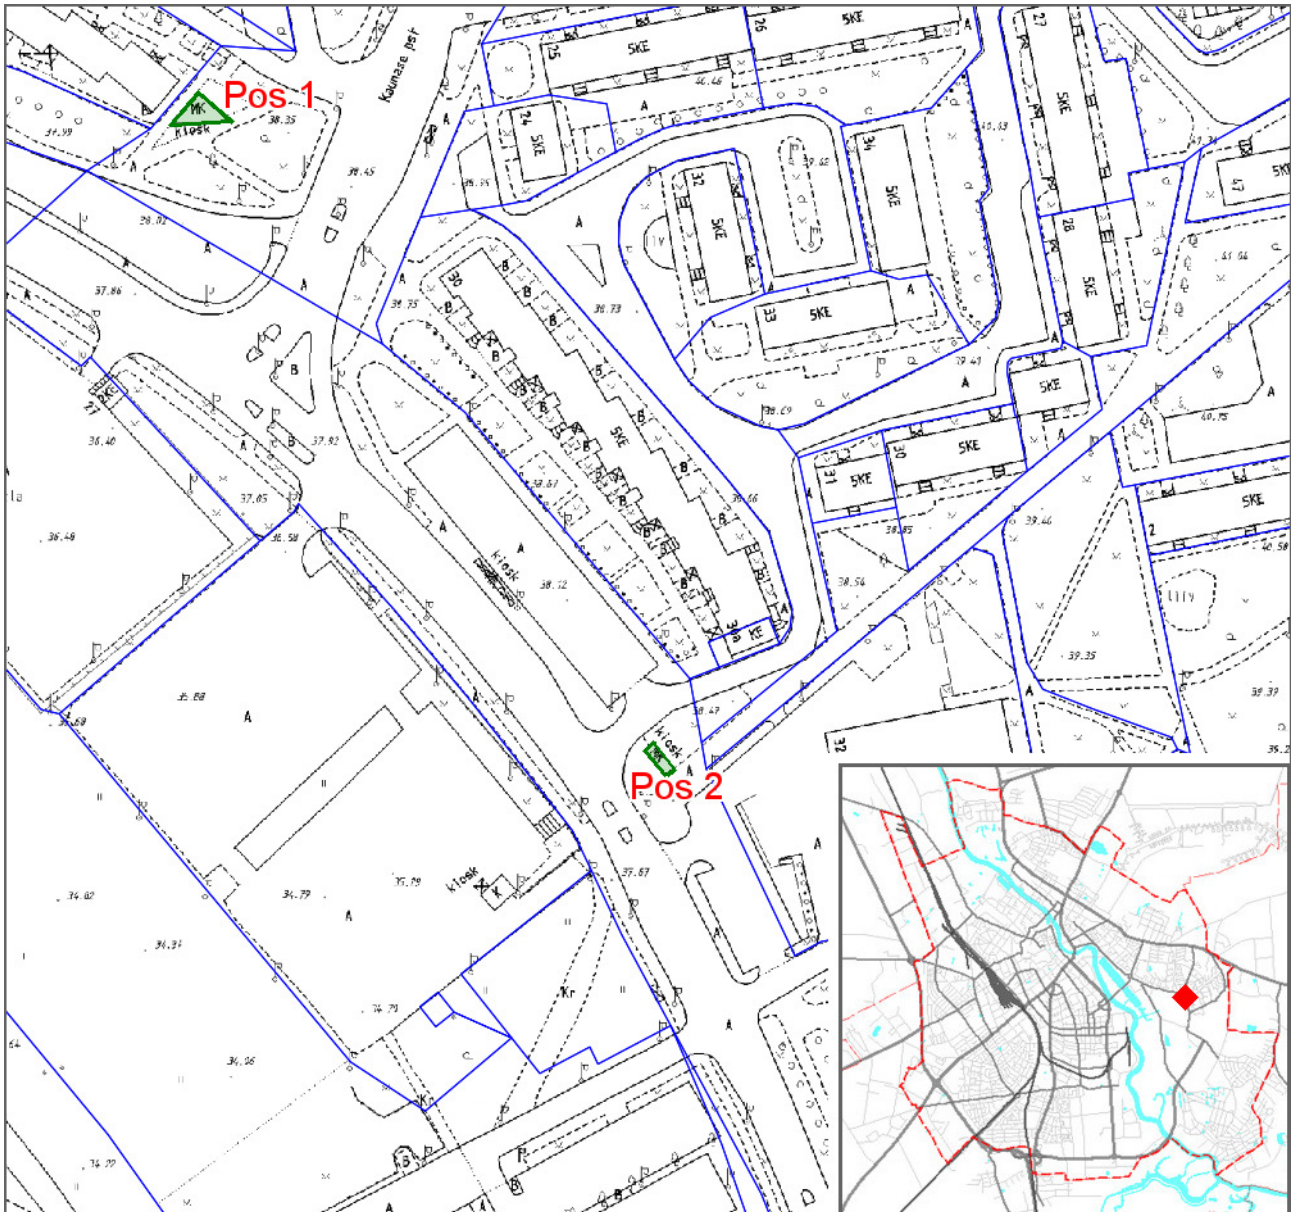

**Hoonetele aadresside määramise ning Kalda tee T29 ja Kaunase puistee T5 katastriüksuste  
aadresside muutmise asendiplan  
1 : 2000**

Pos 1: hoone, millele määratakse aadressiks Kalda tee 28a,  
uus katastriüksuse aadress: Kalda tee 28a // Kaunase puistee T5;  
Pos 2: hoone, millele määratakse aadressiks Kalda tee 32b,  
uus katastriüksuse aadress: Kalda tee 32b // Kalda tee T29.

**Leppemärgid**

-  hoone kontuur
-  krundi piir

Koostas: **Taavi Pedaja**  
Kuupäev: **10.12.2015**