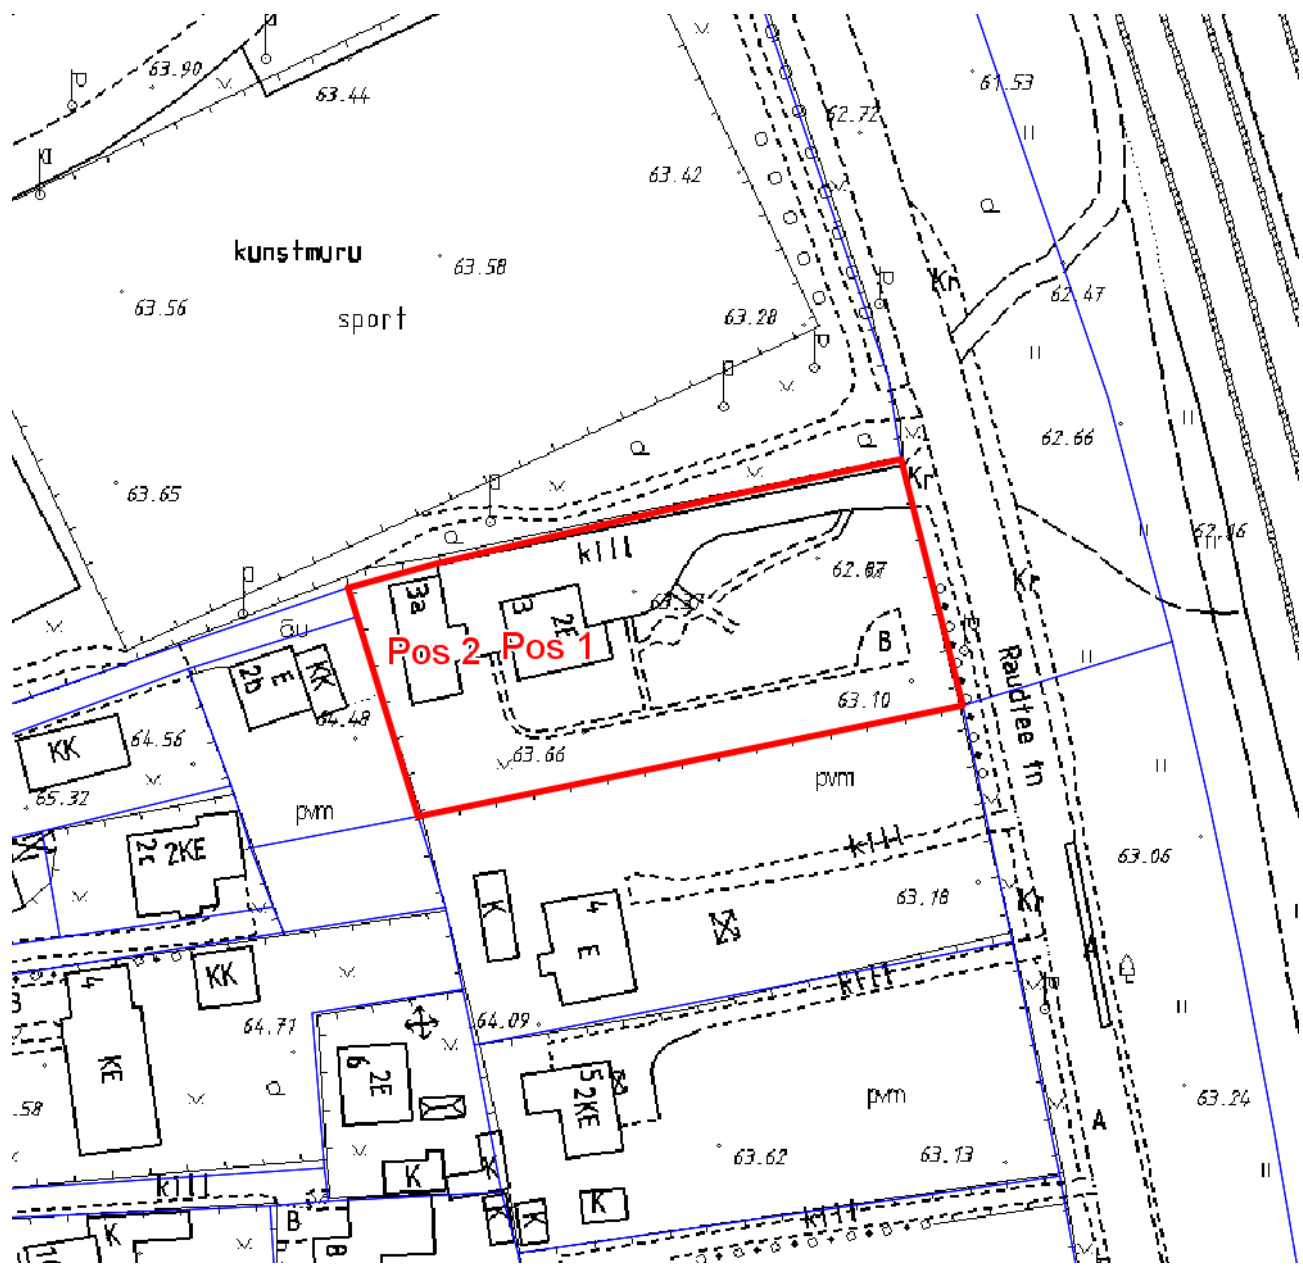

Katastriüksuse aadressi muutmise asendiplaan

Raudtee tn 3

1 : 1000

- Pos 1: elamu aadressiga Raudtee tn 3;
- Pos 2: elamu aadressiga Raudtee tn 3a;
- Uus katastriüksuse aadress: Raudtee tn 3 // 3a.

— - krundi piir