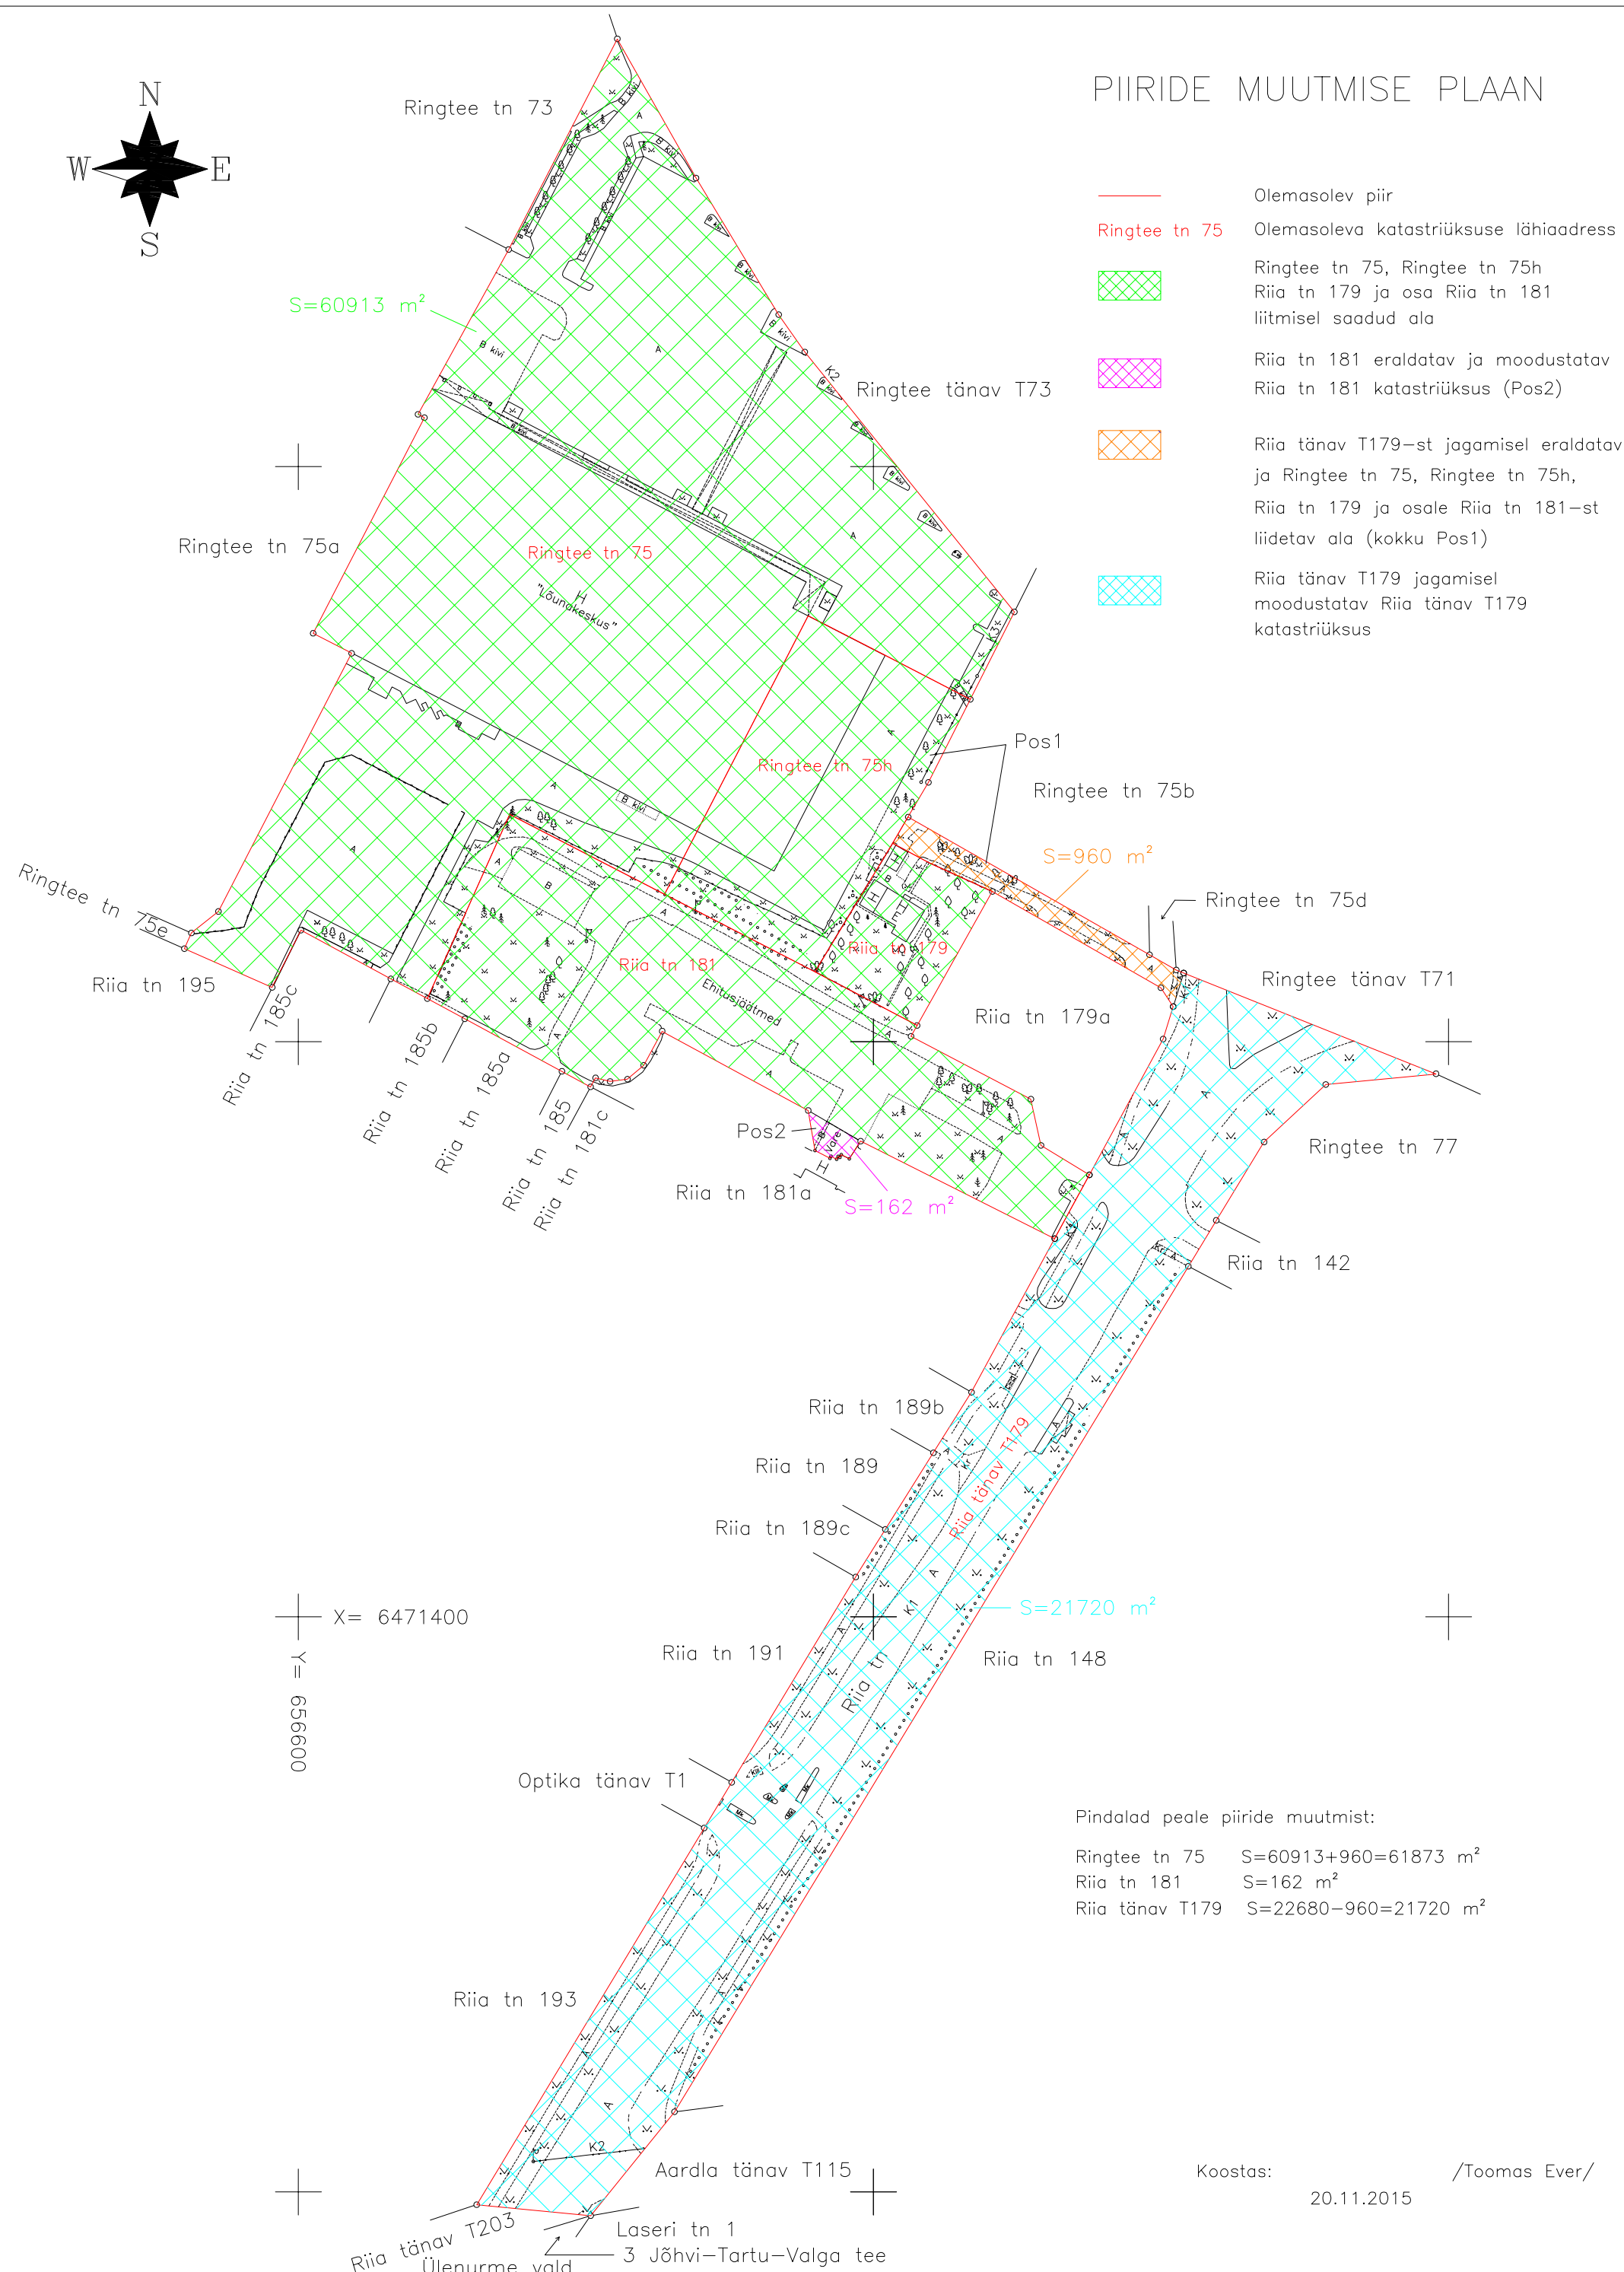

# PIIRIDE MUUTMISE PLAAN

- Olemasolev piir
- Ringtee tn 75 Olemasoleva katastriüksuse lähiaadress
- Ringtee tn 75, Ringtee tn 75h, Riia tn 179 ja osa Riia tn 181 liitmisel saadud ala
- Riia tn 181 eraldatav ja moodustatav Riia tn 181 katastriüksus (Pos2)
- Riia tänav T179-st jagamisel eraldatav ja Ringtee tn 75, Ringtee tn 75h, Riia tn 179 ja osale Riia tn 181-st liidetav ala (kokku Pos1)
- Riia tänav T179 jagamisel moodustatav Riia tänav T179 katastriüksus

X= 6471400  
Y= 6566000

Pindalad peale piiride muutmist:

Ringtee tn 75	S=60913+960=61873 m <sup>2</sup>
Riia tn 181	S=162 m <sup>2</sup>
Riia tänav T179	S=22680-960=21720 m <sup>2</sup>

Koostas: /Toomas Ever/  
20.11.2015