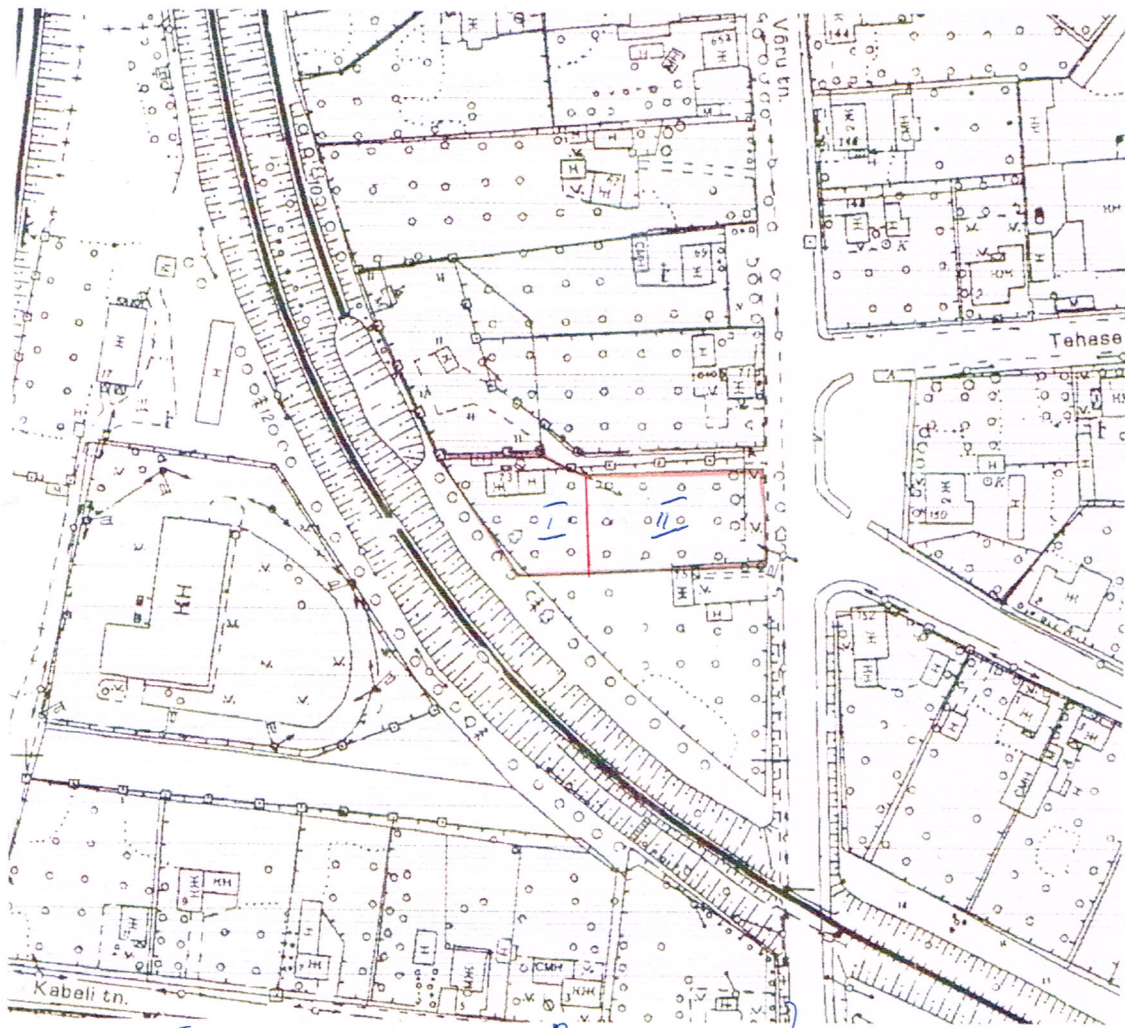

JAGAMISE PLAAN

OSTUEESÕIGUSEGA ERASTATAVA MAAÜKSUSE ASENDIPLAAN  
ASUKOHAGA TARTU LINN, VAKSALI LINNAOSA, VÕRU 73

M 1:2000

NÕUS PIRIDEGA:

*[Handwritten signature]*  
DIGLACK KIRI

*[Handwritten signature]* VAIKE PERTMANN /  
RAIVO KULC /  
RIINA TAANI /