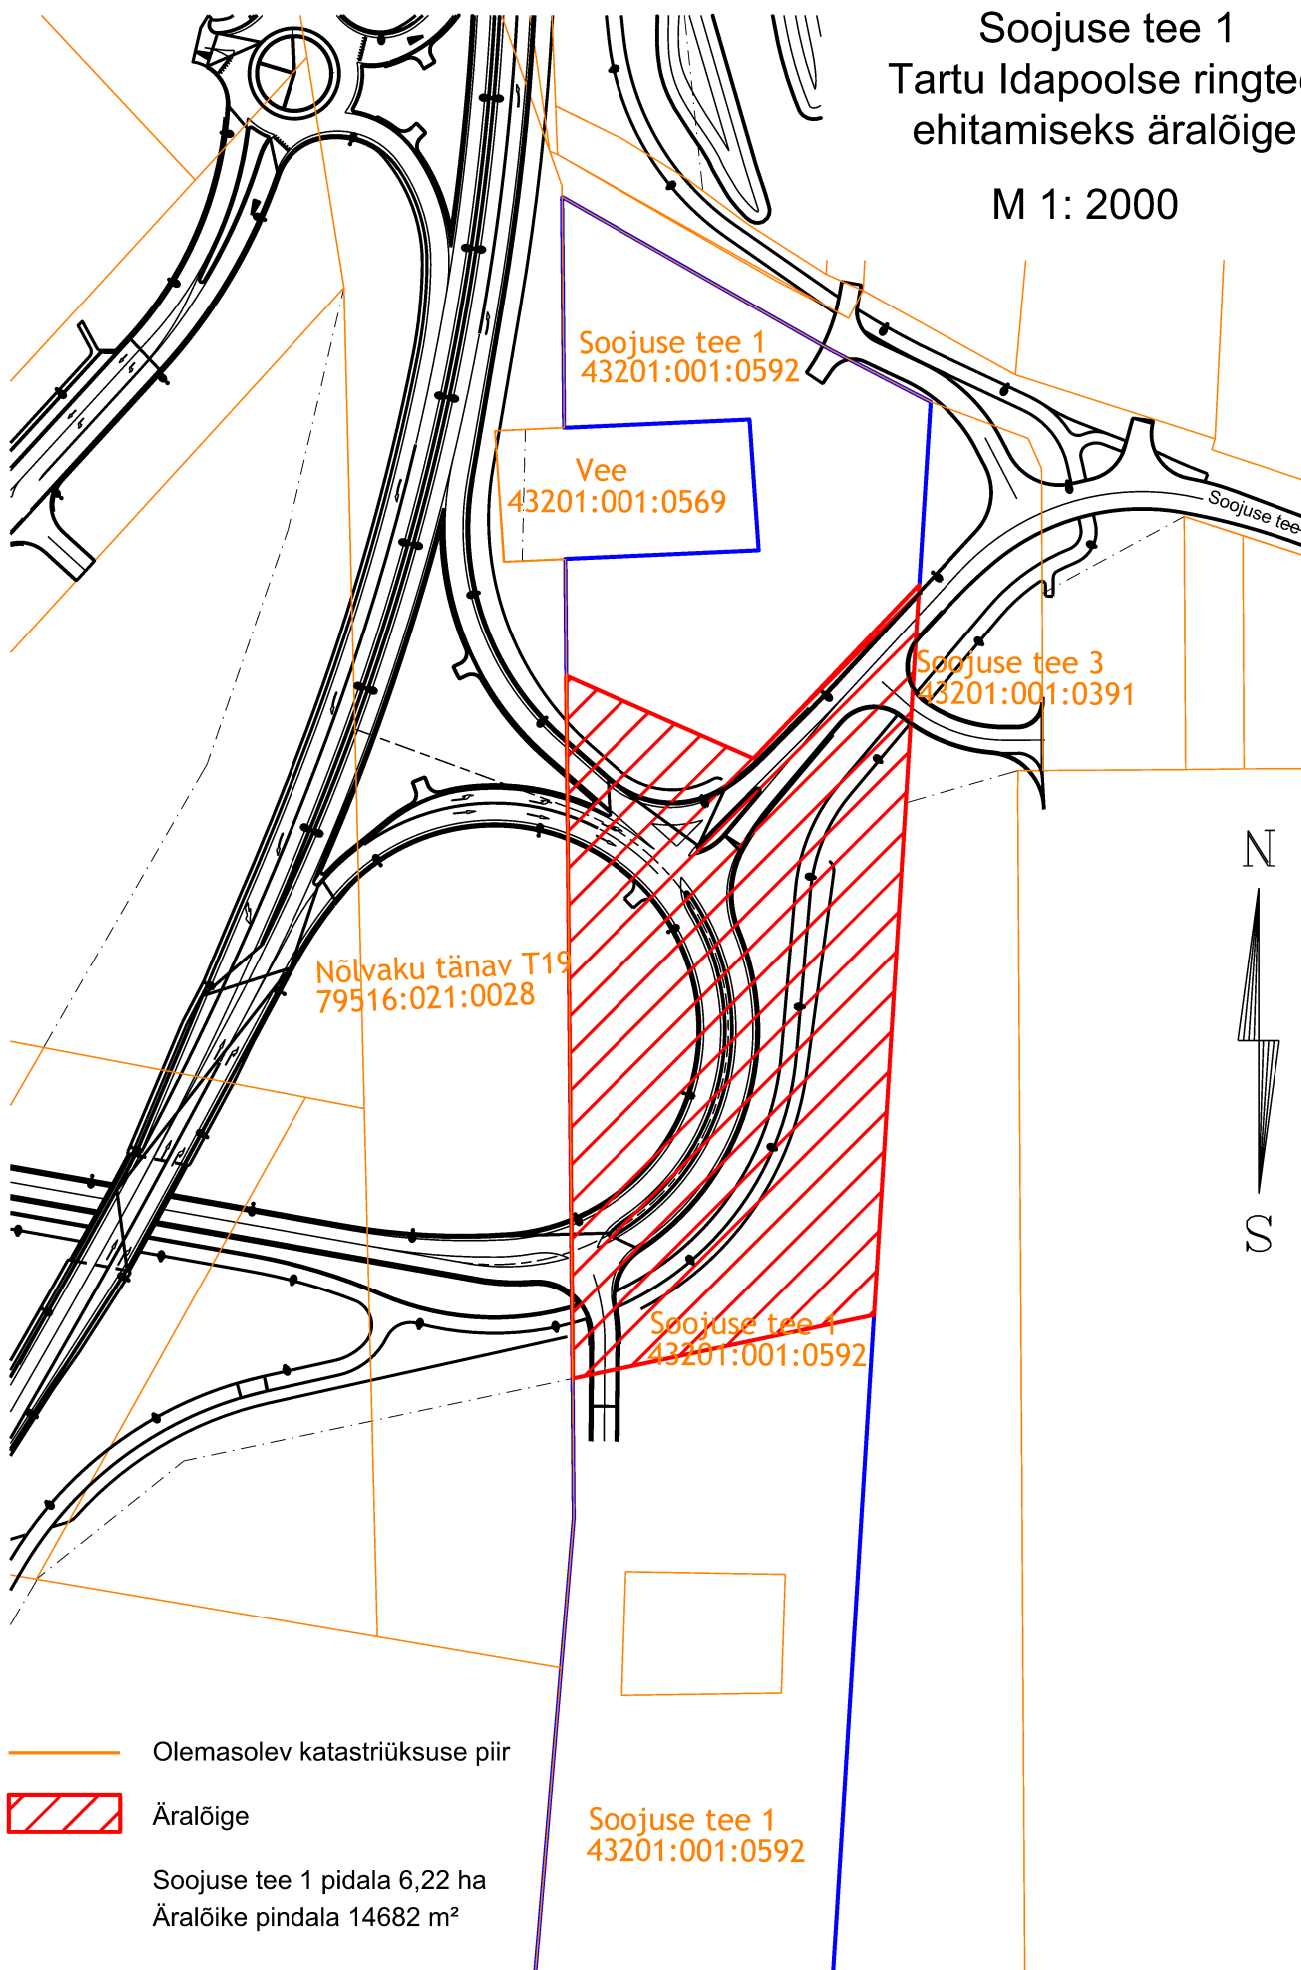

Soojuse tee 1 Tartu Idapoolse ringtee ehitamiseks äralõige

M 1: 2000

— Olemasolev katastriüksuse piir

▨ Äralõige

Soojuse tee 1 pidala 6,22 ha
Äralõike pindala 14682 m²

Soojuse tee 1
43201:001:0592