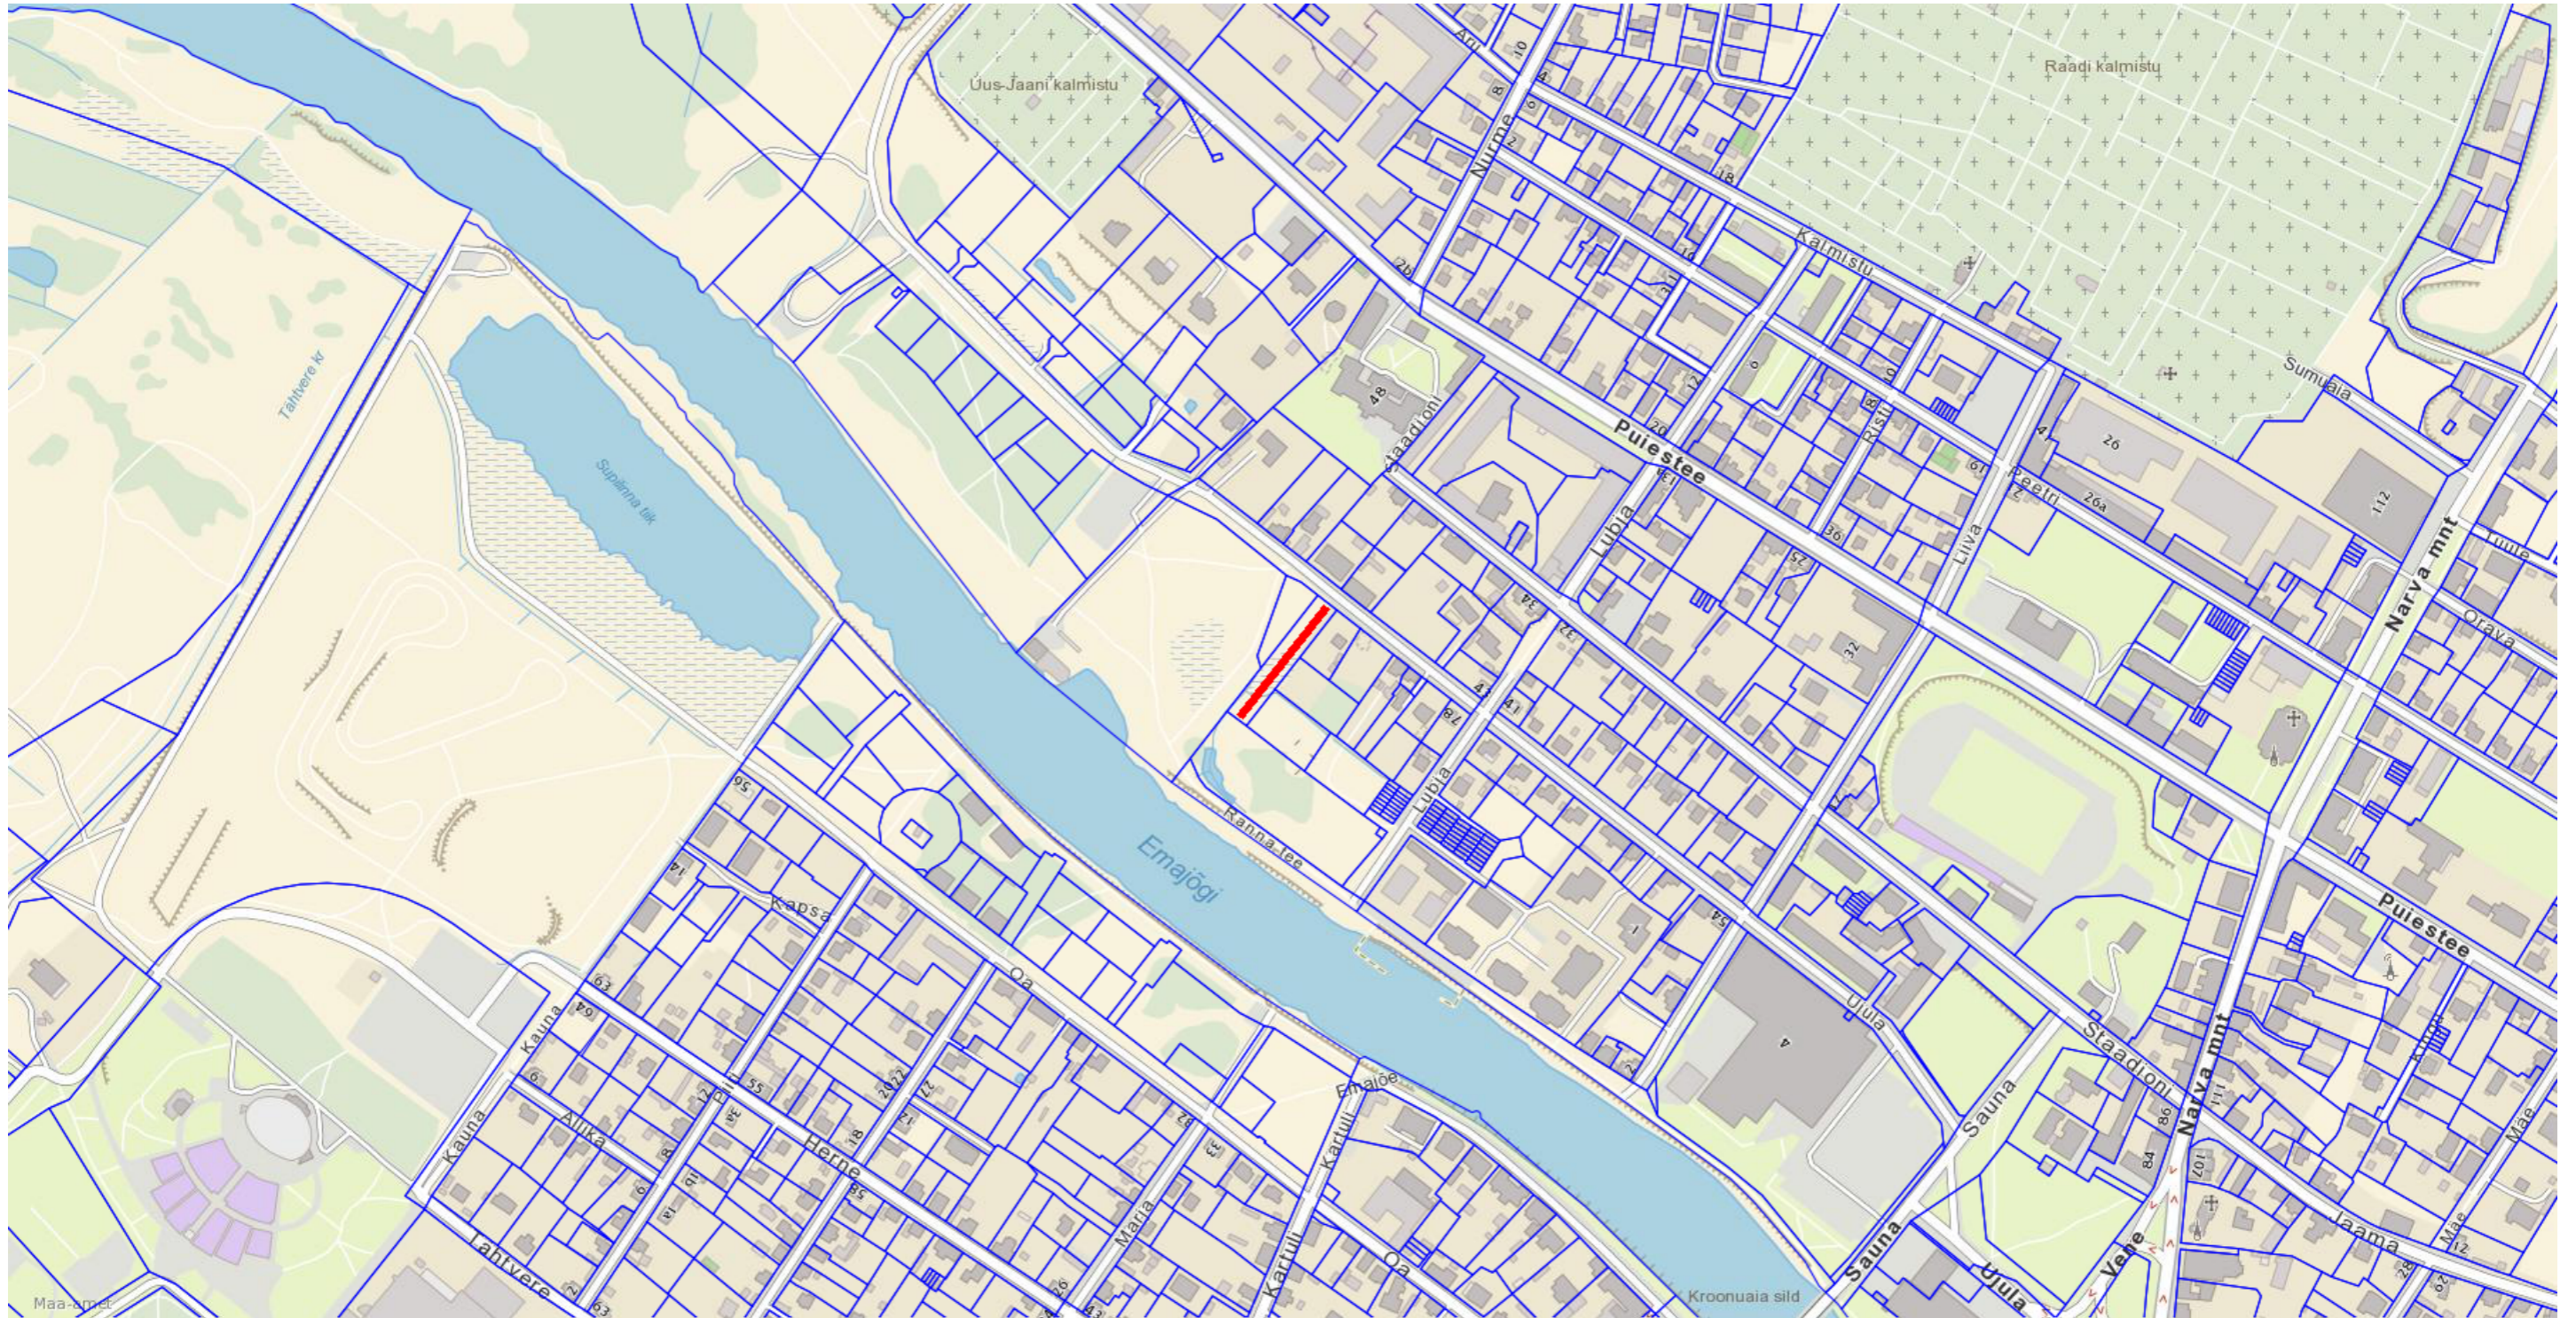

# Tänavale nime määramise skeem

1 : 5000

## Leppemärgid

-  Nimetatava tänava ruumikuju
-  Krundipiir

Koostas: **Marju Kiisla**  
Kuupäev: **21.08.2015**