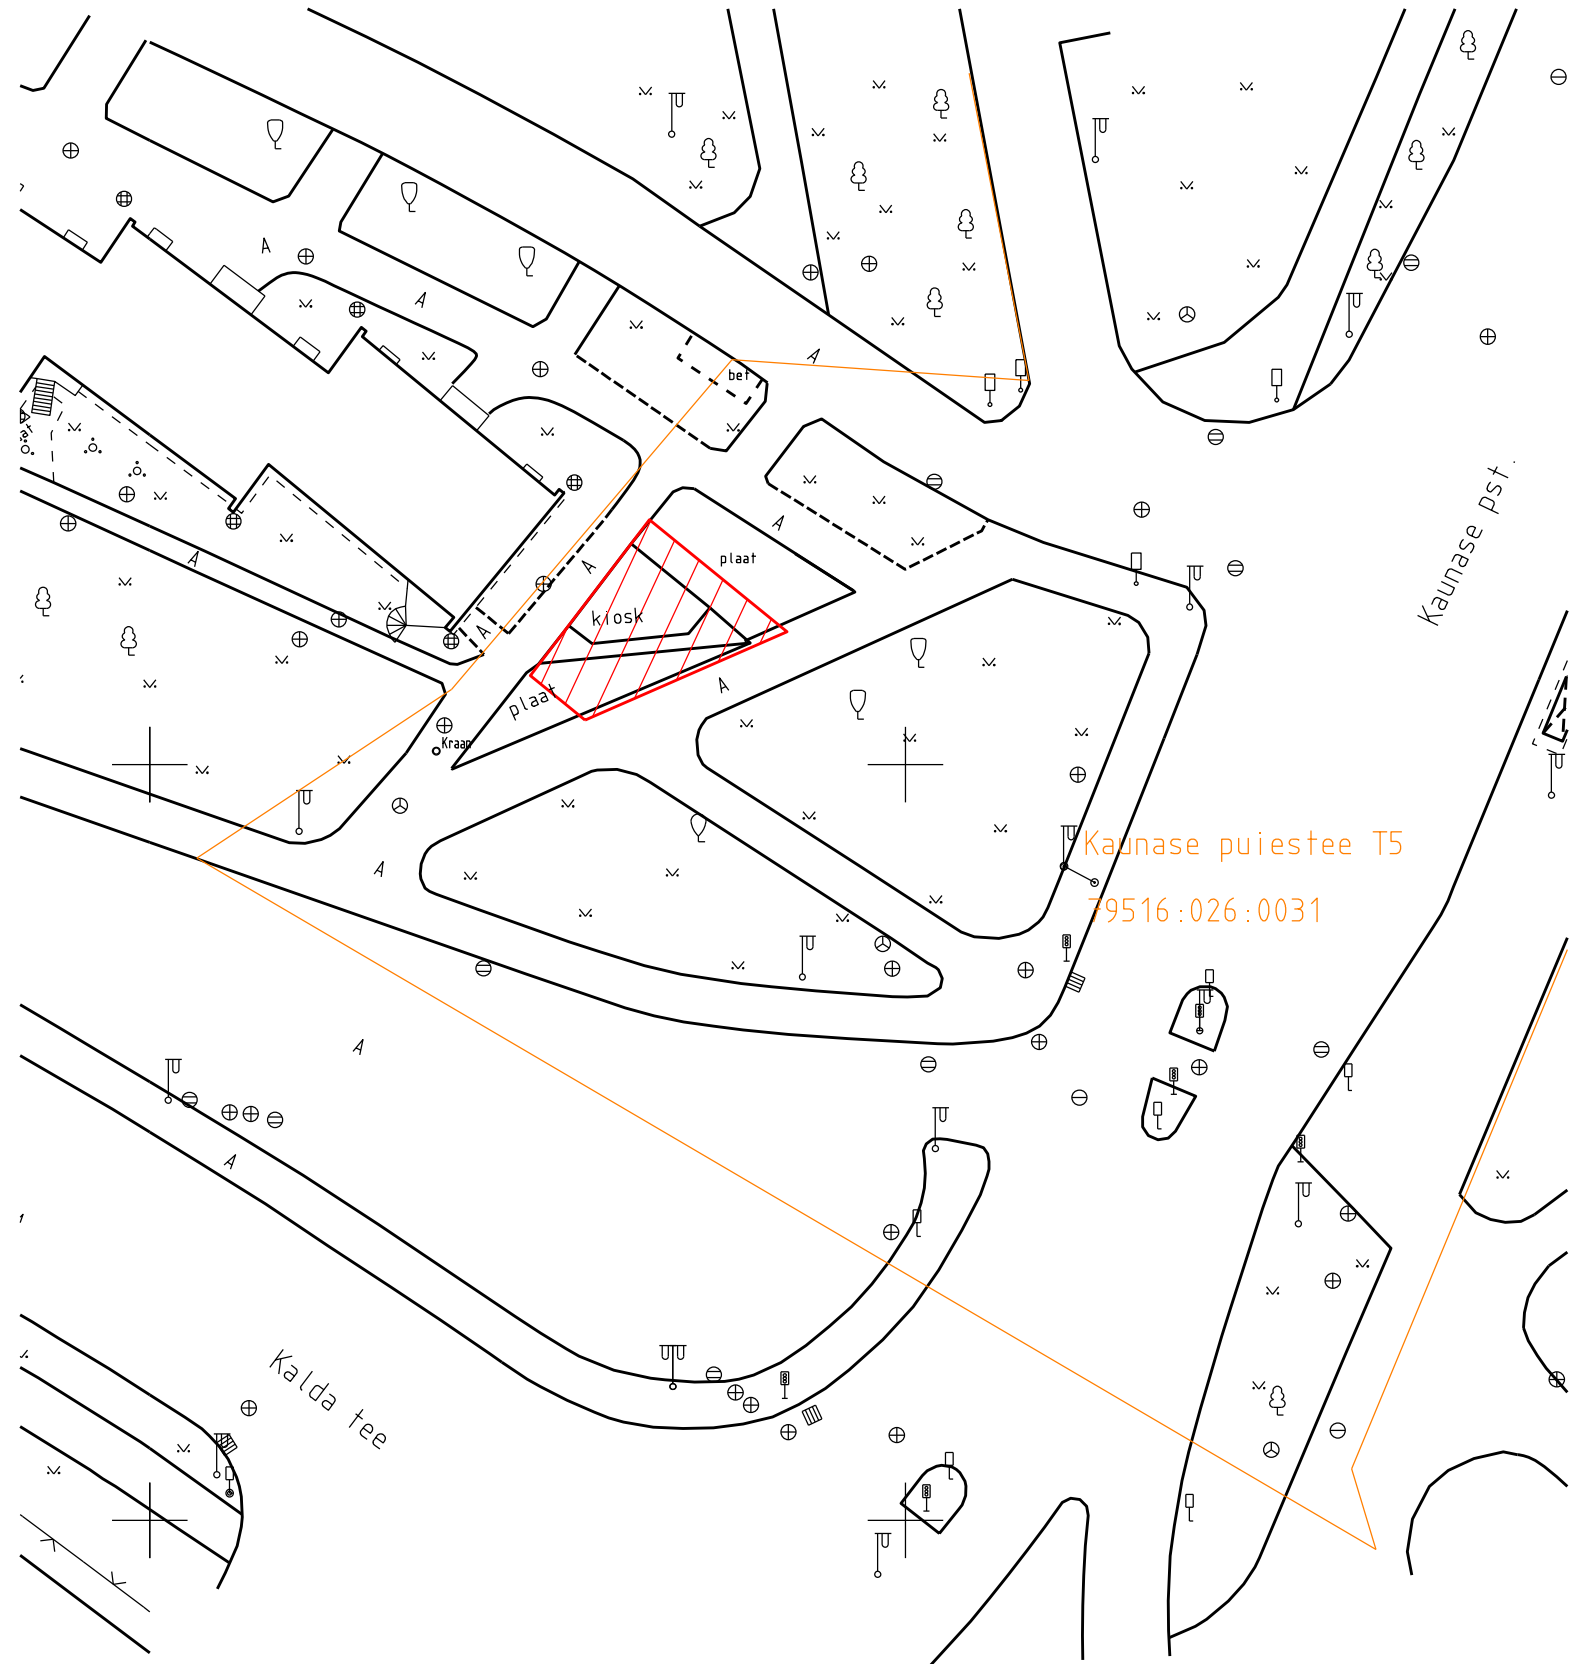

# Üürile antava maa asendiplaan

Tartu linn

M 1 : 500

Kaunase puiestee T5

79516:026:0031

üürile antav maa-ala

kinnistu piir

106 m<sup>2</sup> üürile antava maa pindala

Koostas: Tartu LV LPMKO maakorraldaja T. Sarnik  
29.11.2012