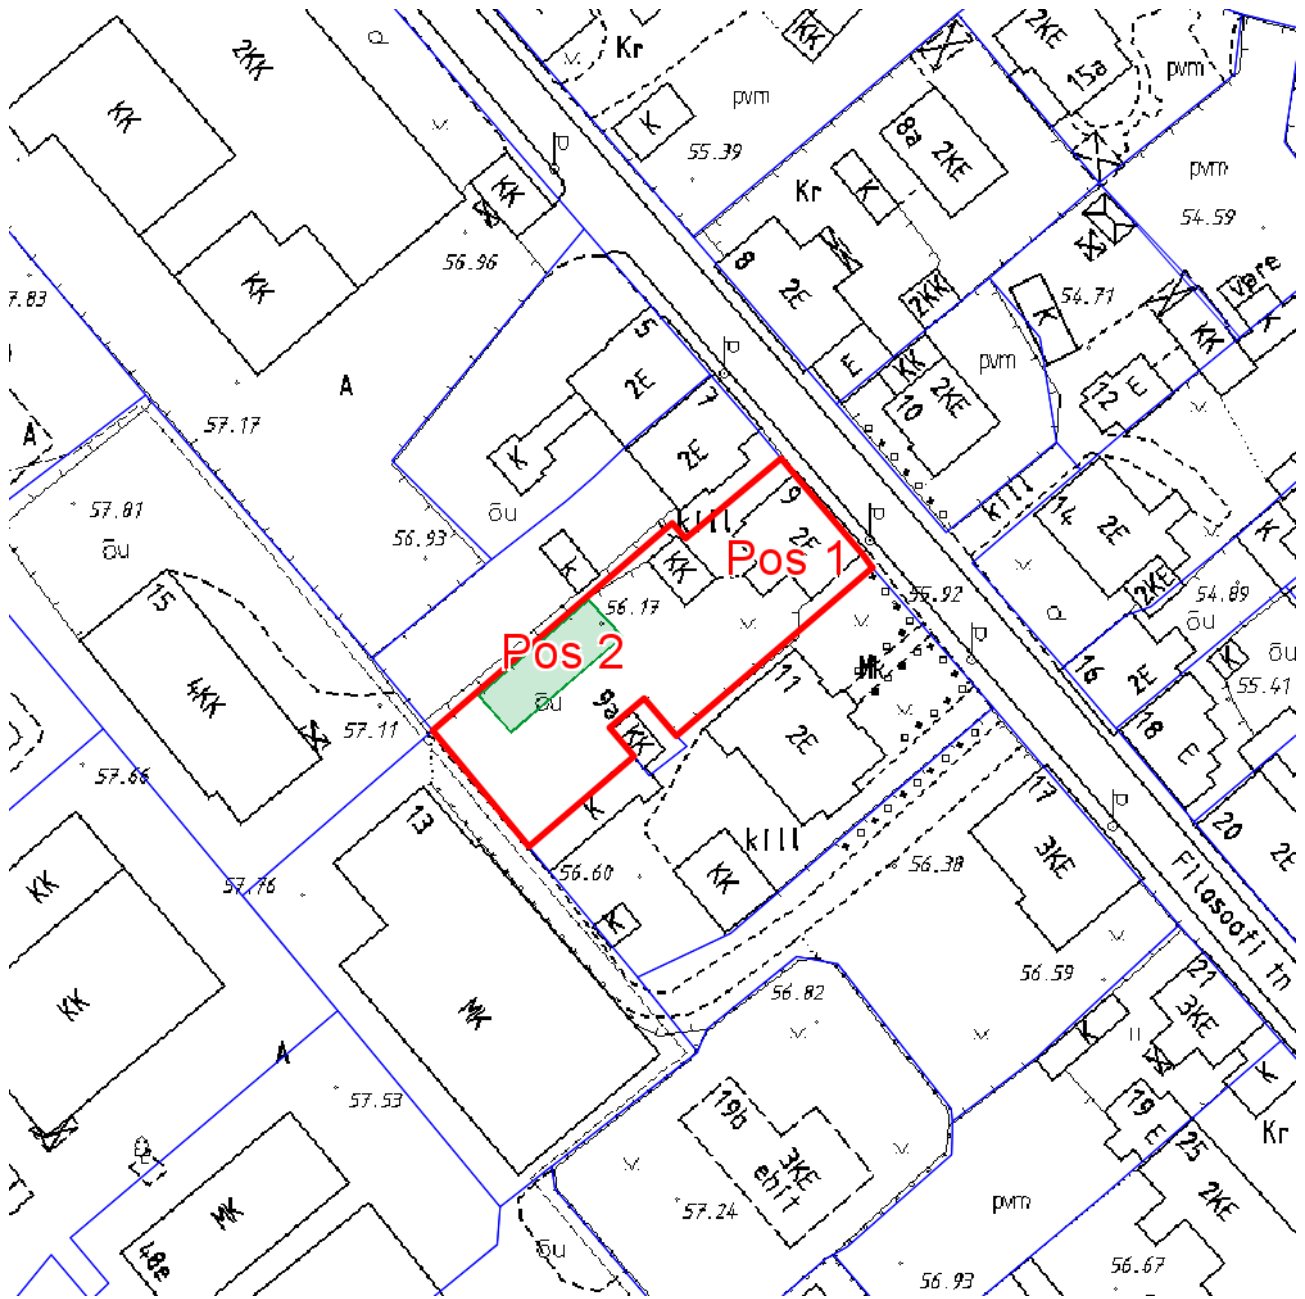

Hoonele aadressi määramise asendiplaan

Filosoofi tn 9

1 : 1000

Pos 1: olemasolev elamu aadressiga Filosoofi tn 9;

Pos 2: ehitatav korterelamu, millele määratakse aadressiks Filosoofi tn 9/1.

Leppemärgid

-  Krundi piir
-  ehitatav hoone