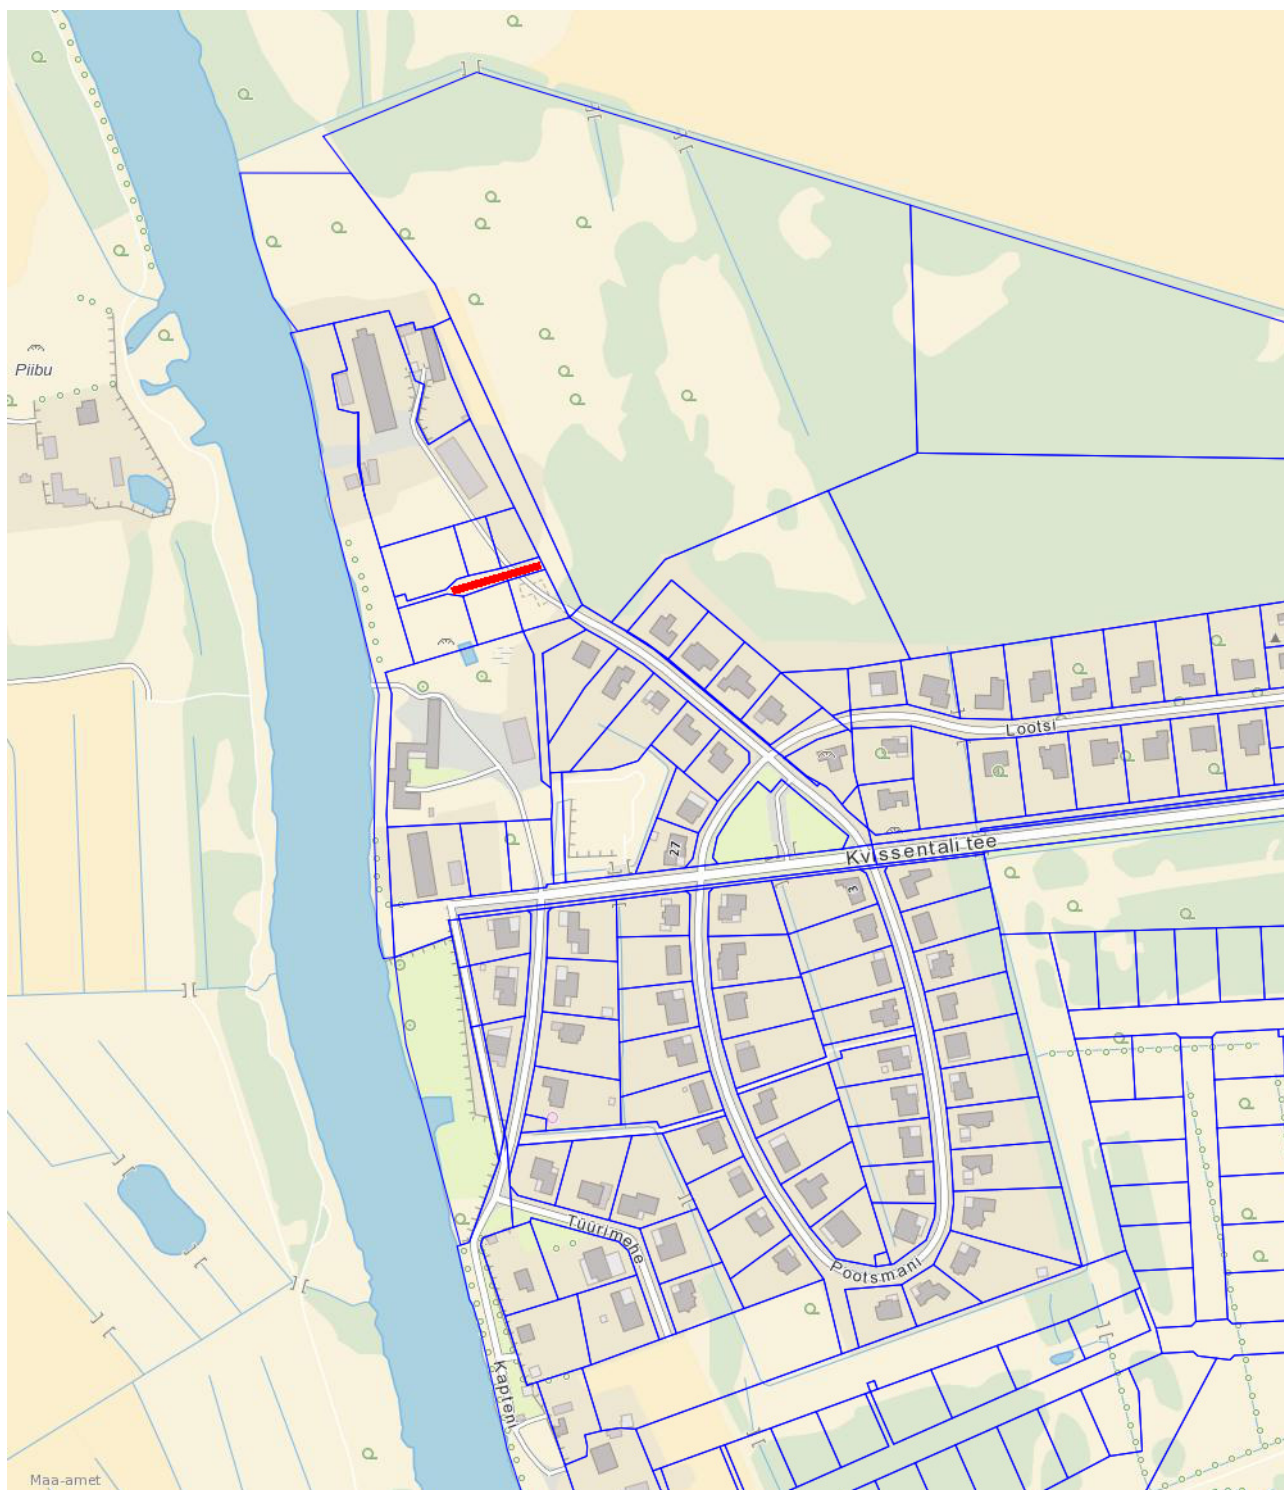

Tänavale nime määramise asendiplaan

1 : 5000

Leppemärgid

-  Nimetatava tänava ruumikuju
-  Krundipiir

Koostas: **Taavi Pedaja**

Kuupäev: **16.10.2015**