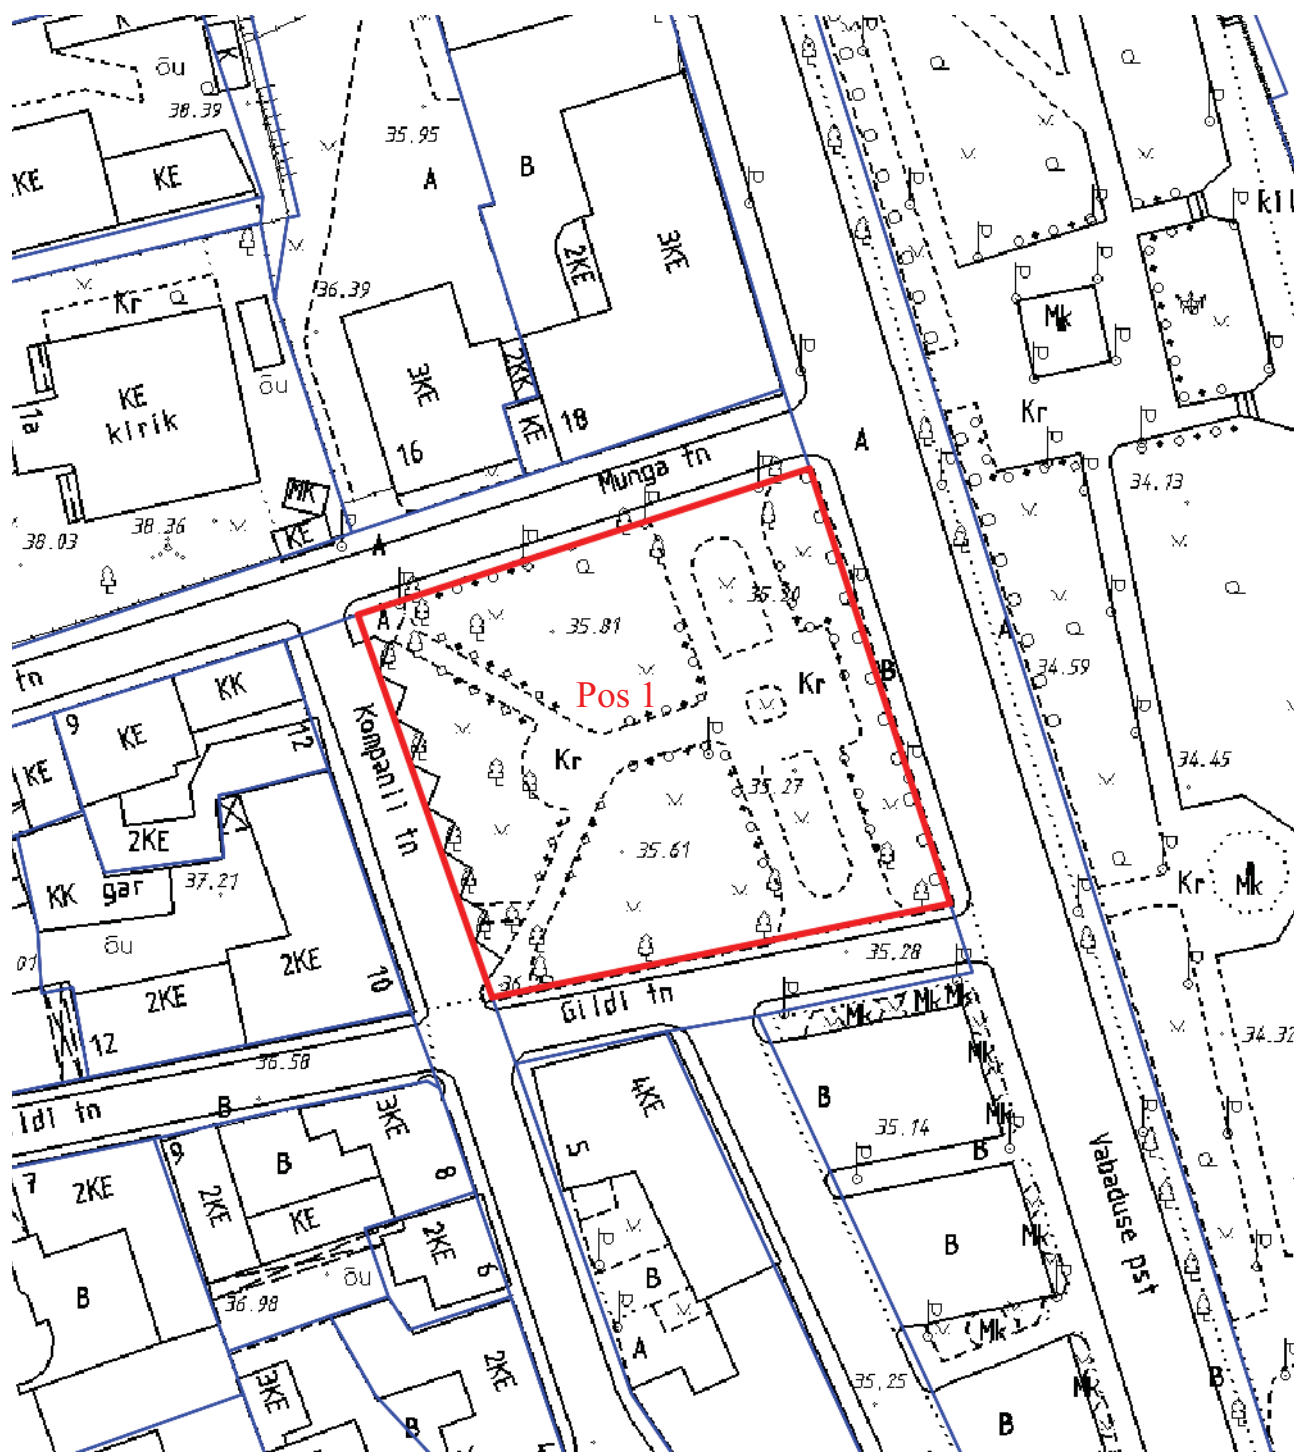

Asendiplaan  
Vabaduse pst 8  
1 : 1000

— - krundi piir

Koostas: Taavi Pedaja

Kuupäev: 14.04.2015