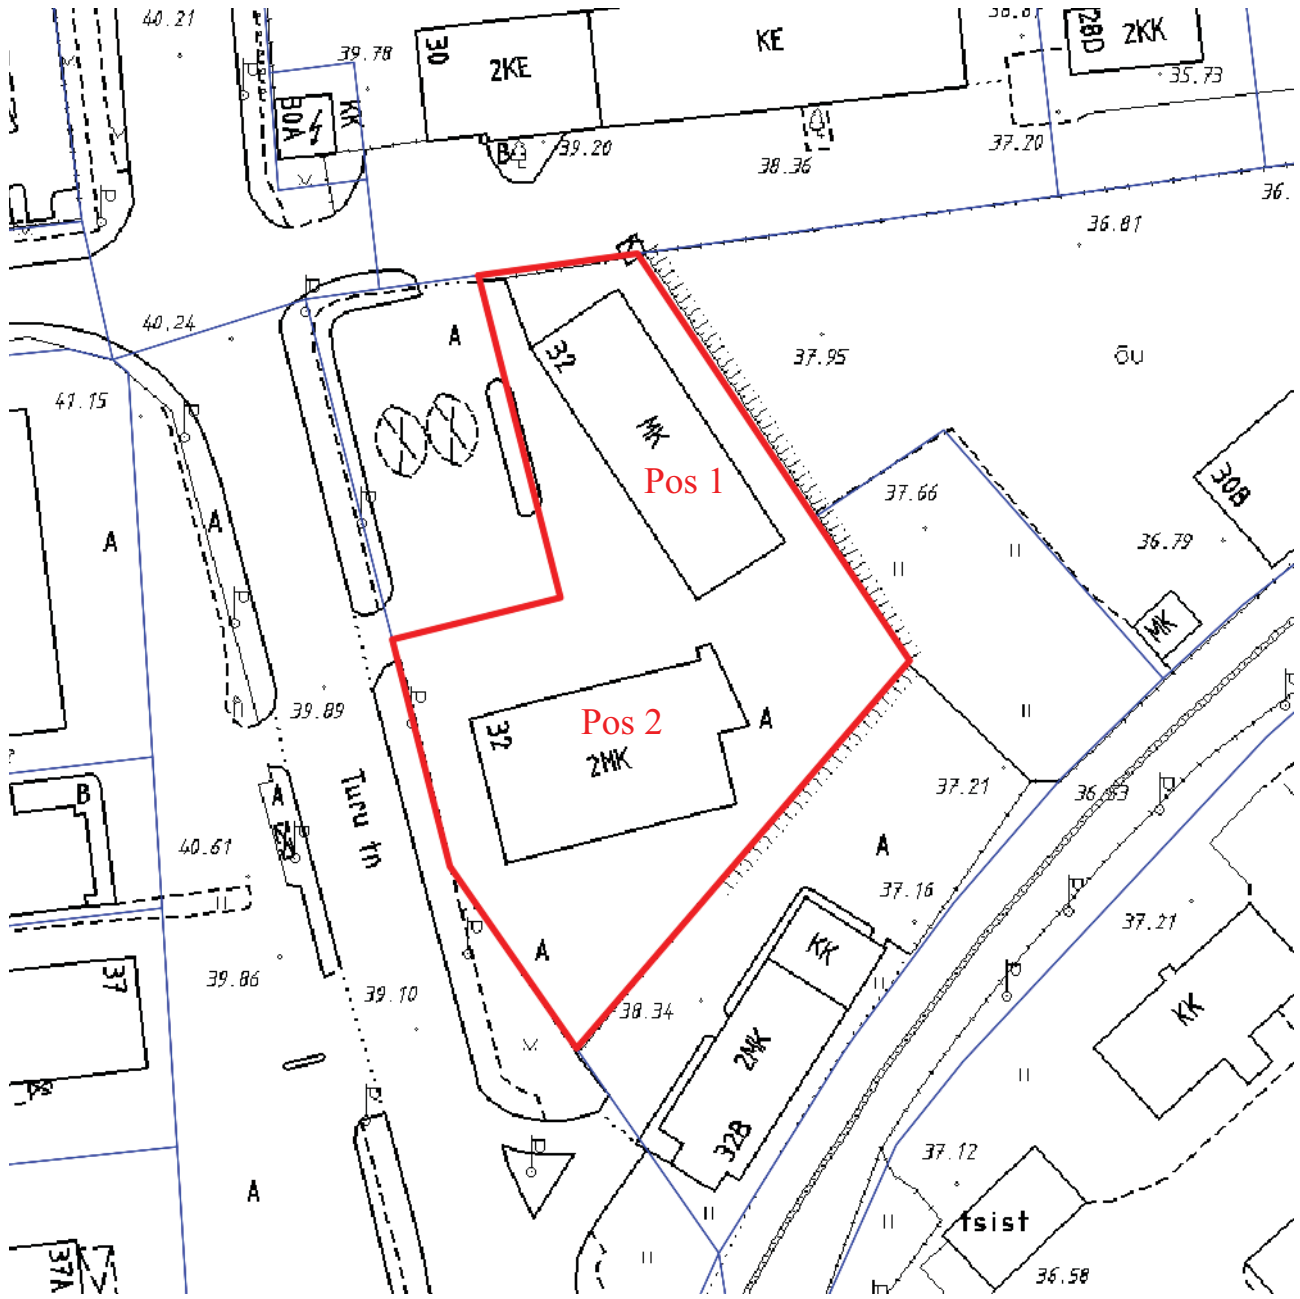

Hoonele aadressi määramise asendiplaan

Turu tn 32

1 : 1000

Pos 1: hoone aadressiga Turu tn 32;

Pos 2: hoone, millele määratakse uueks aadressiks Turu tn 32/1.

— - krundi piir

Koostas: Taavi Pedaja

Kuupäev: 18.05.2015