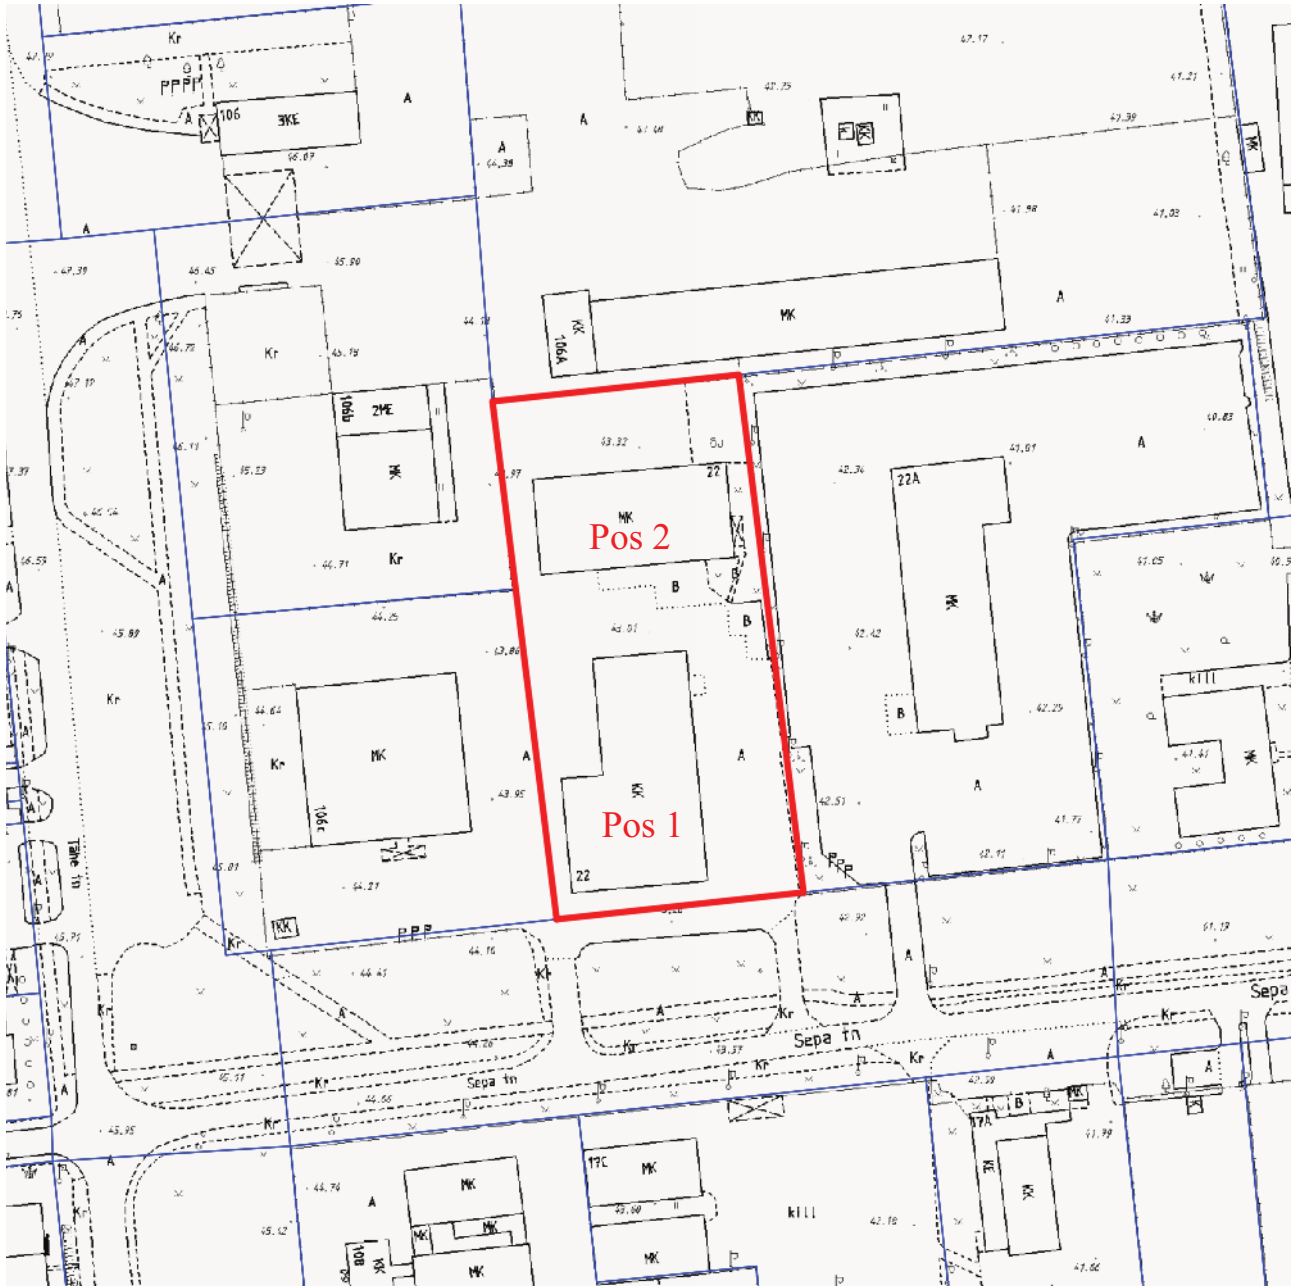

Hoonele unikaalse aadressi määramise asendiplaan

Sepa tn 22

1 : 2000

Pos 1: hoone aadressiga Sepa tn 22;

Pos 2: hoone, millele määratakse aadressiks Sepa tn 22/1.

— - krundi piir

Koostas: Taavi Pedaja

Kuupäev: 12.05.2015