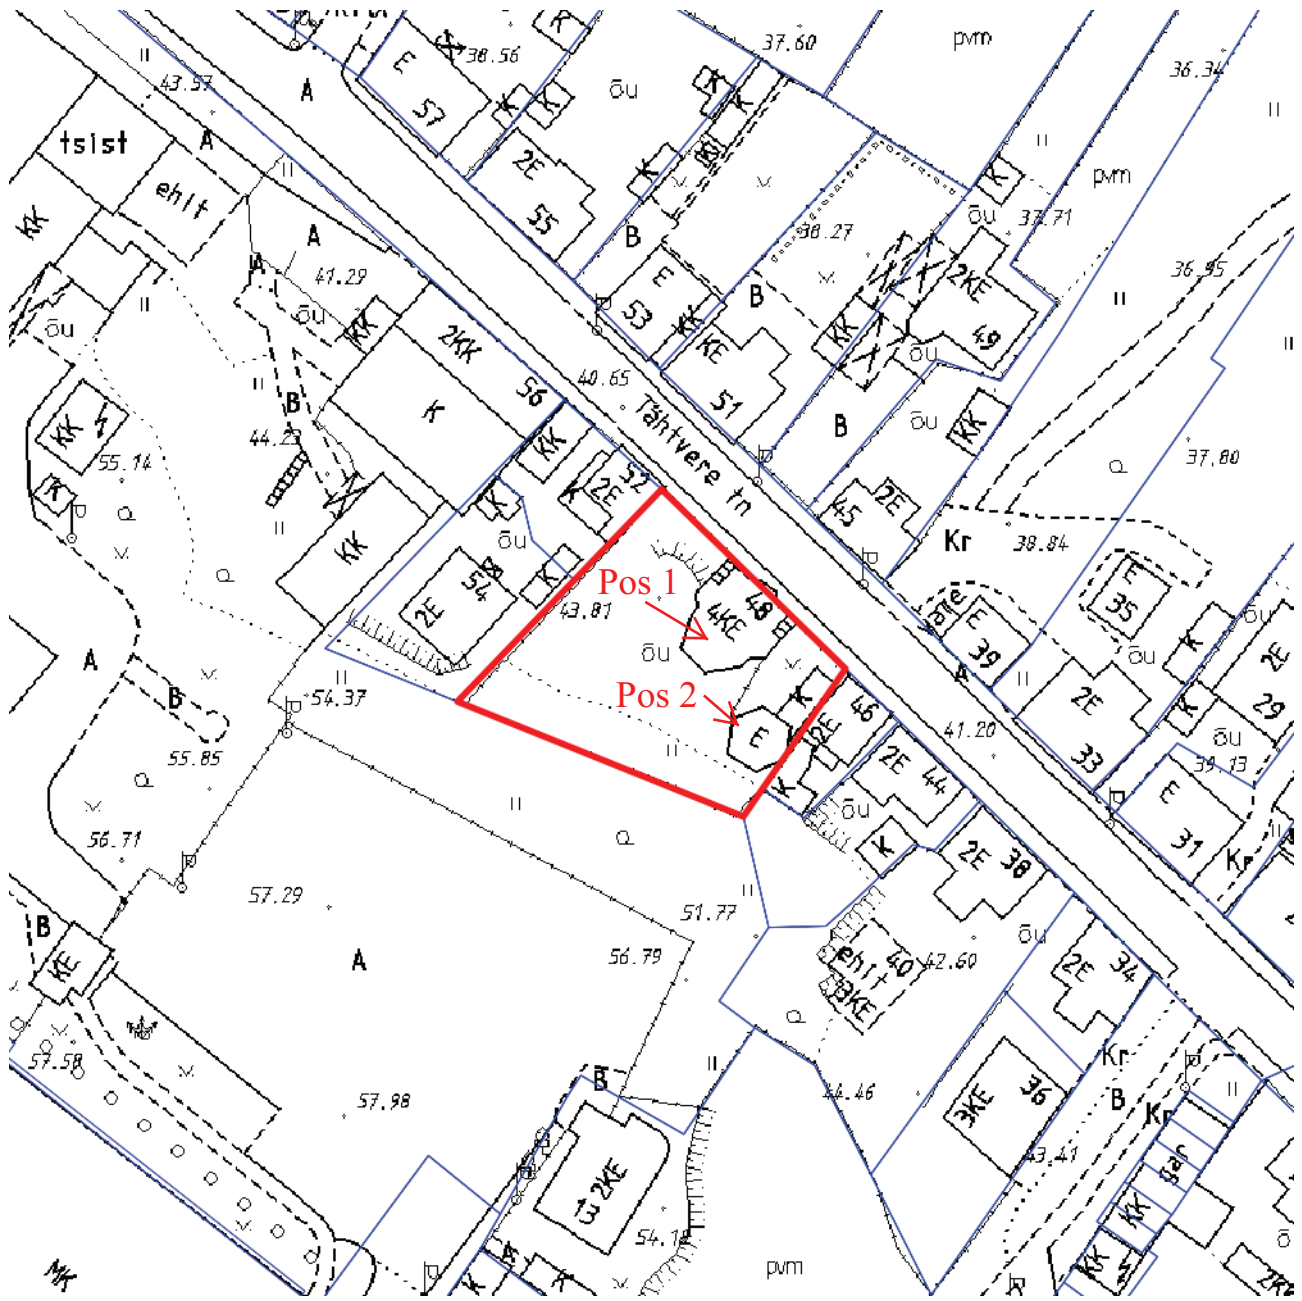

Hoonele aadressi määramise asendiplaan

Tähtvere tn 48

1 : 1000

Pos 1: elamu aadressiga Tähtvere tn 48;

Pos 2: suvemaja, millele määratakse aadressiks Tähtvere tn 48/1.

— - krundi piir

Koostas: Taavi Pedaja

Kuupäev: 13.05.2015