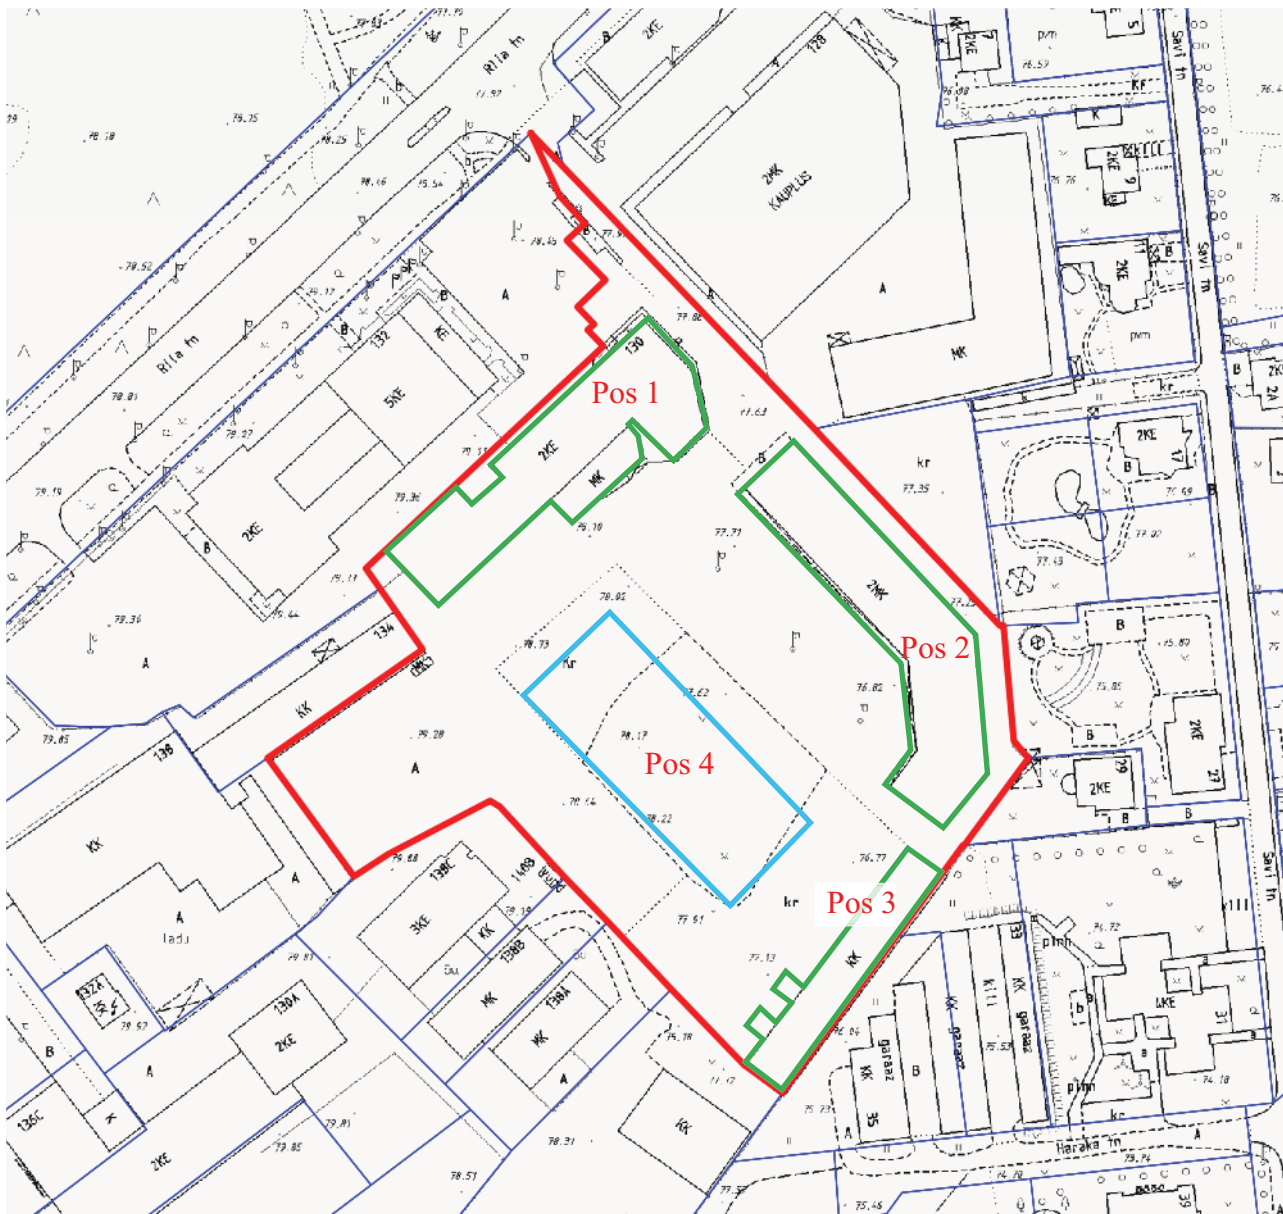

Hoonetele aadresside määramise asendipaan

Riia tn 130

1 : 2000

Pos 1: hoone aadressiga Riia tn 130;

Pos 2: hoone, millele määratakse aadressiks Riia tn 130/1;

Pos 3: hoone, millele määratakse aadressiks Riia tn 130/2;

Pos 4: ehitatav hoone, millele määratakse aadressiks Riia tn 130/3.

- - krundi piir
- - olemasoleva hoone kontuur
- - ehitatava hoone kontuur

Koostas: **Taavi Pedaja**

Kuupäev: **20.05.2015**