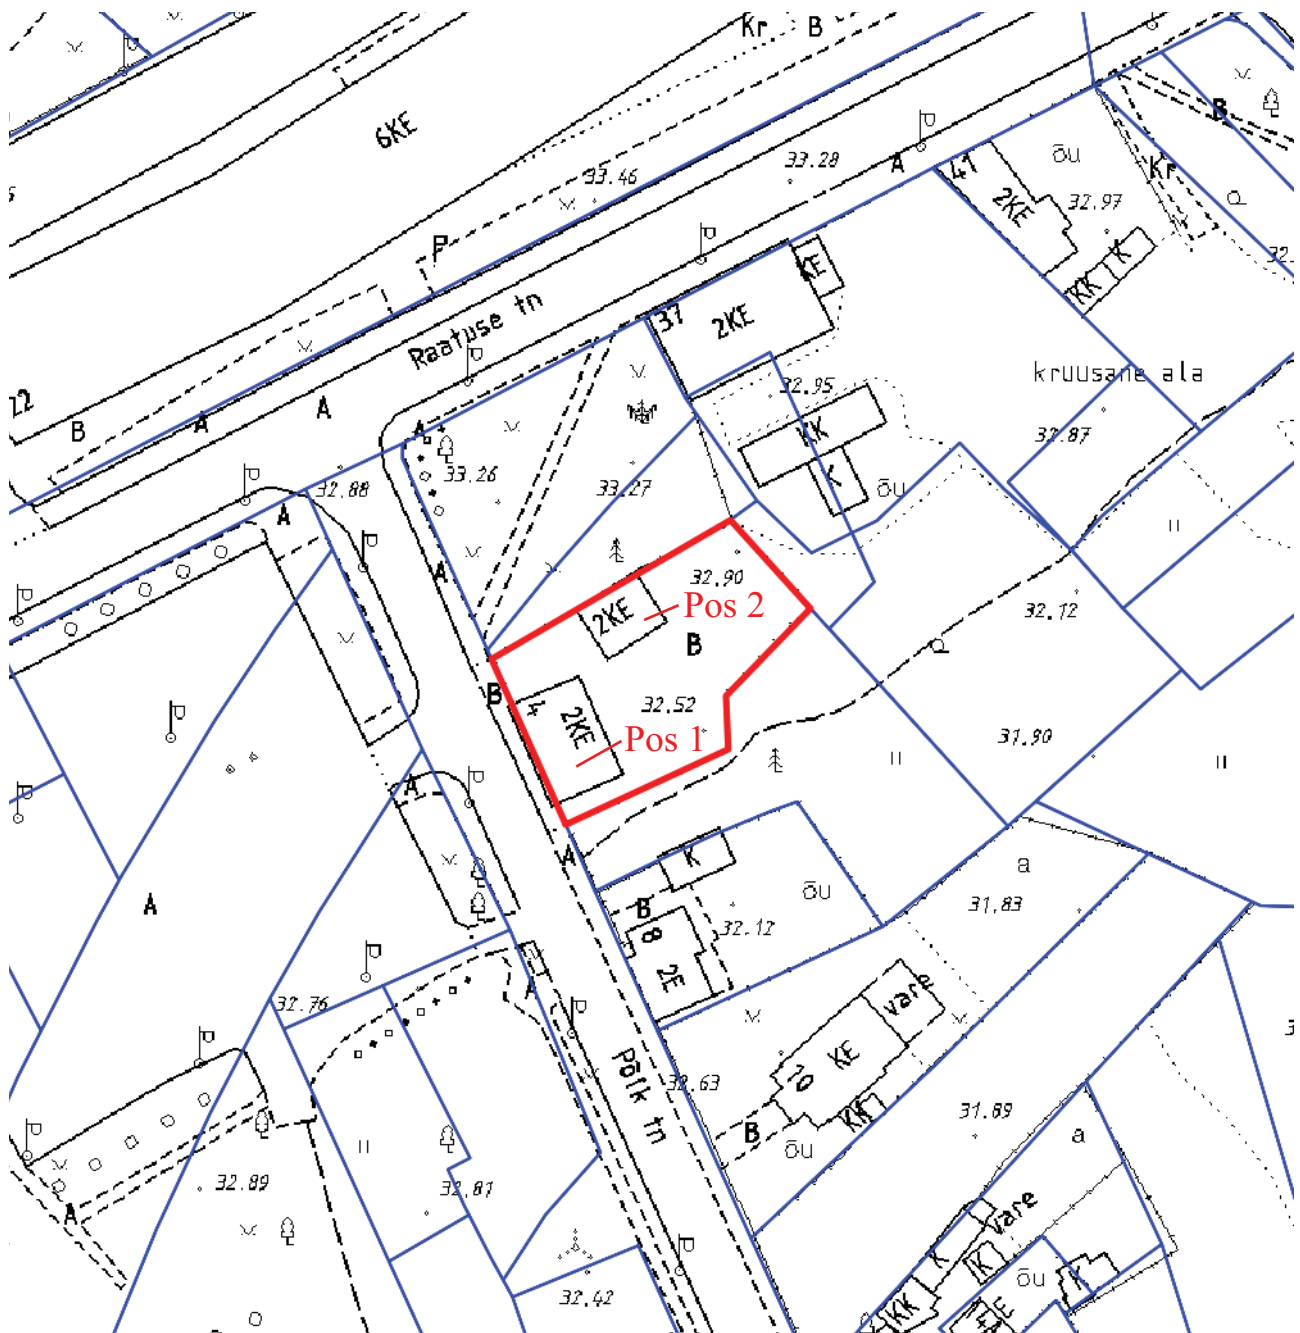

Hoonele aadressi määramise asendiplaan

Põik tn 4

1 : 1000

Pos 1: hoone aadressiga Põik tn 4;

Pos 2: hoone, millele määratakse aadressiks Põik tn 4/1.

— - krundi piir

Koostas: **Taavi Pedaja**

Kuupäev: **08.04.2015**