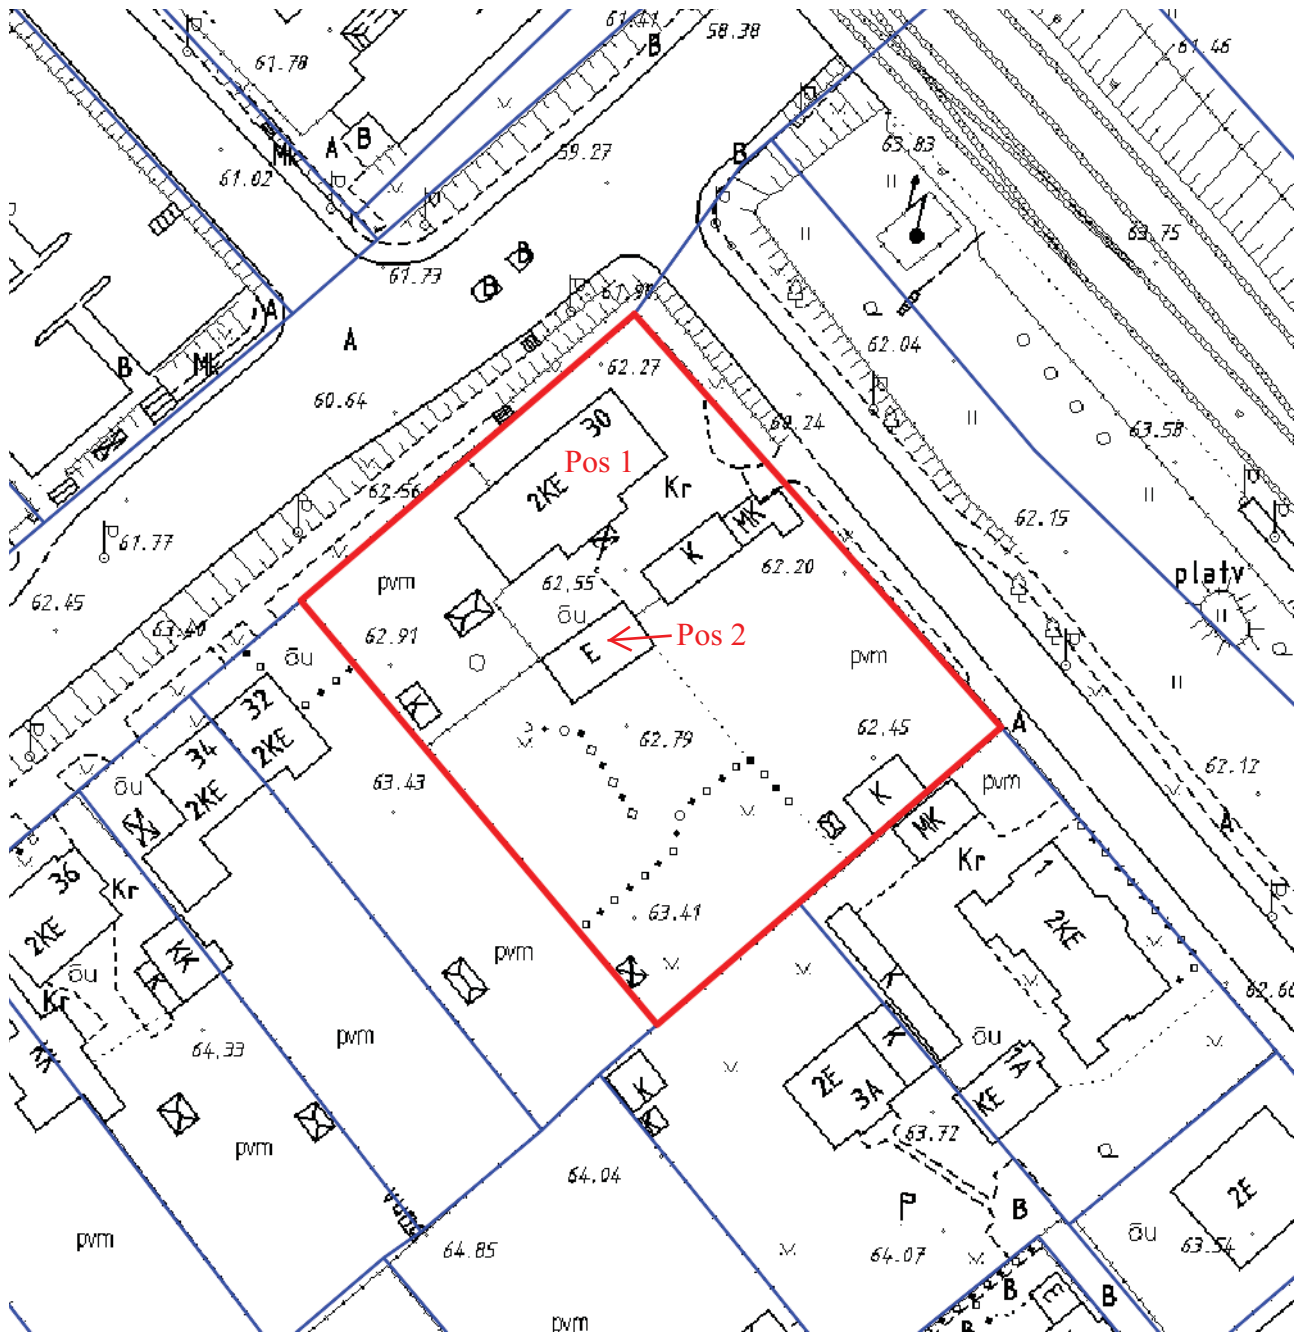

# Hoonele aadressi määramise ja katastriüksuse aadressi muutmise asendiplaan

Riia tn 30

1 : 1000

Pos 1: elamu aadressiga Riia tn 30;

Pos 2: elamu, millele määratakse aadressiks Riia tn 30a;

Uus katastriüksuse aadress: Riia tn 30 // 30a.

— - krundi piir

Koostas: Taavi Pedaja

Kuupäev: 13.03.2015