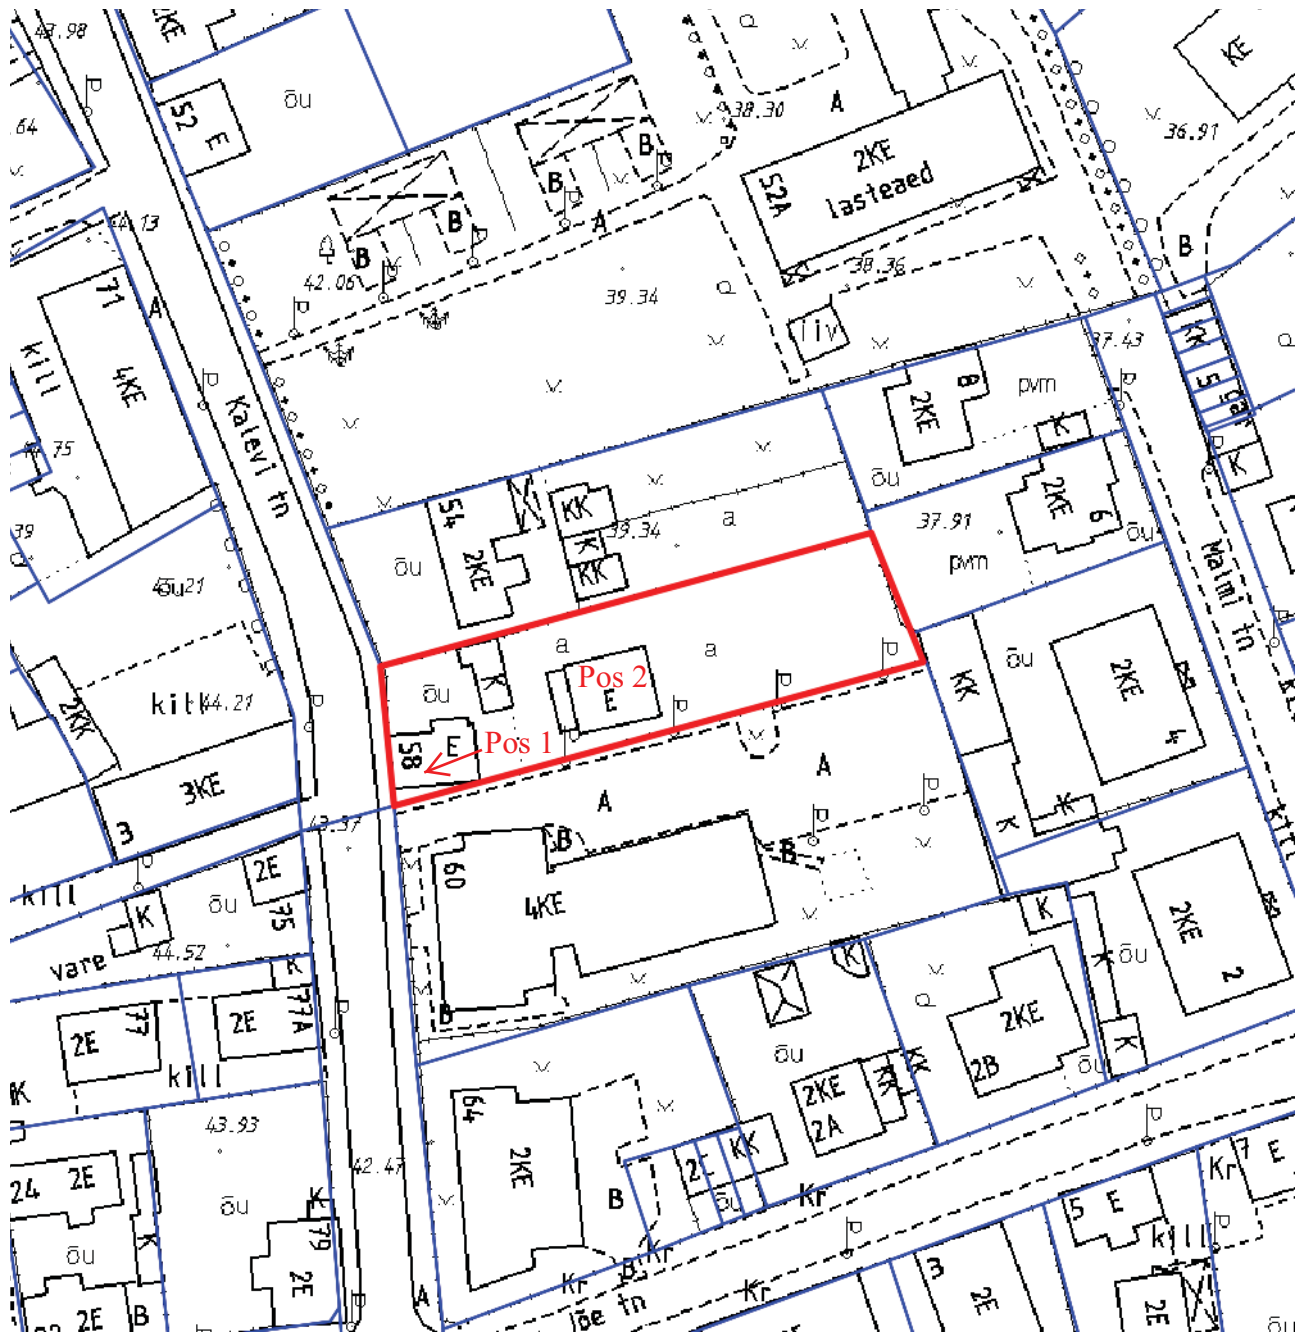

# Hoonele aadressi määramise ja katastriüksuse aadressi muutmise asendiplaan

Kalevi tn 58

1 : 1000

Pos 1: elamu aadressiga Kalevi tn 58;

Pos 2: elamu, millele määratakse aadressiks Kalevi tn 58a;

Uus katastriüksuse aadress: Kalevi tn 58 // 58a.