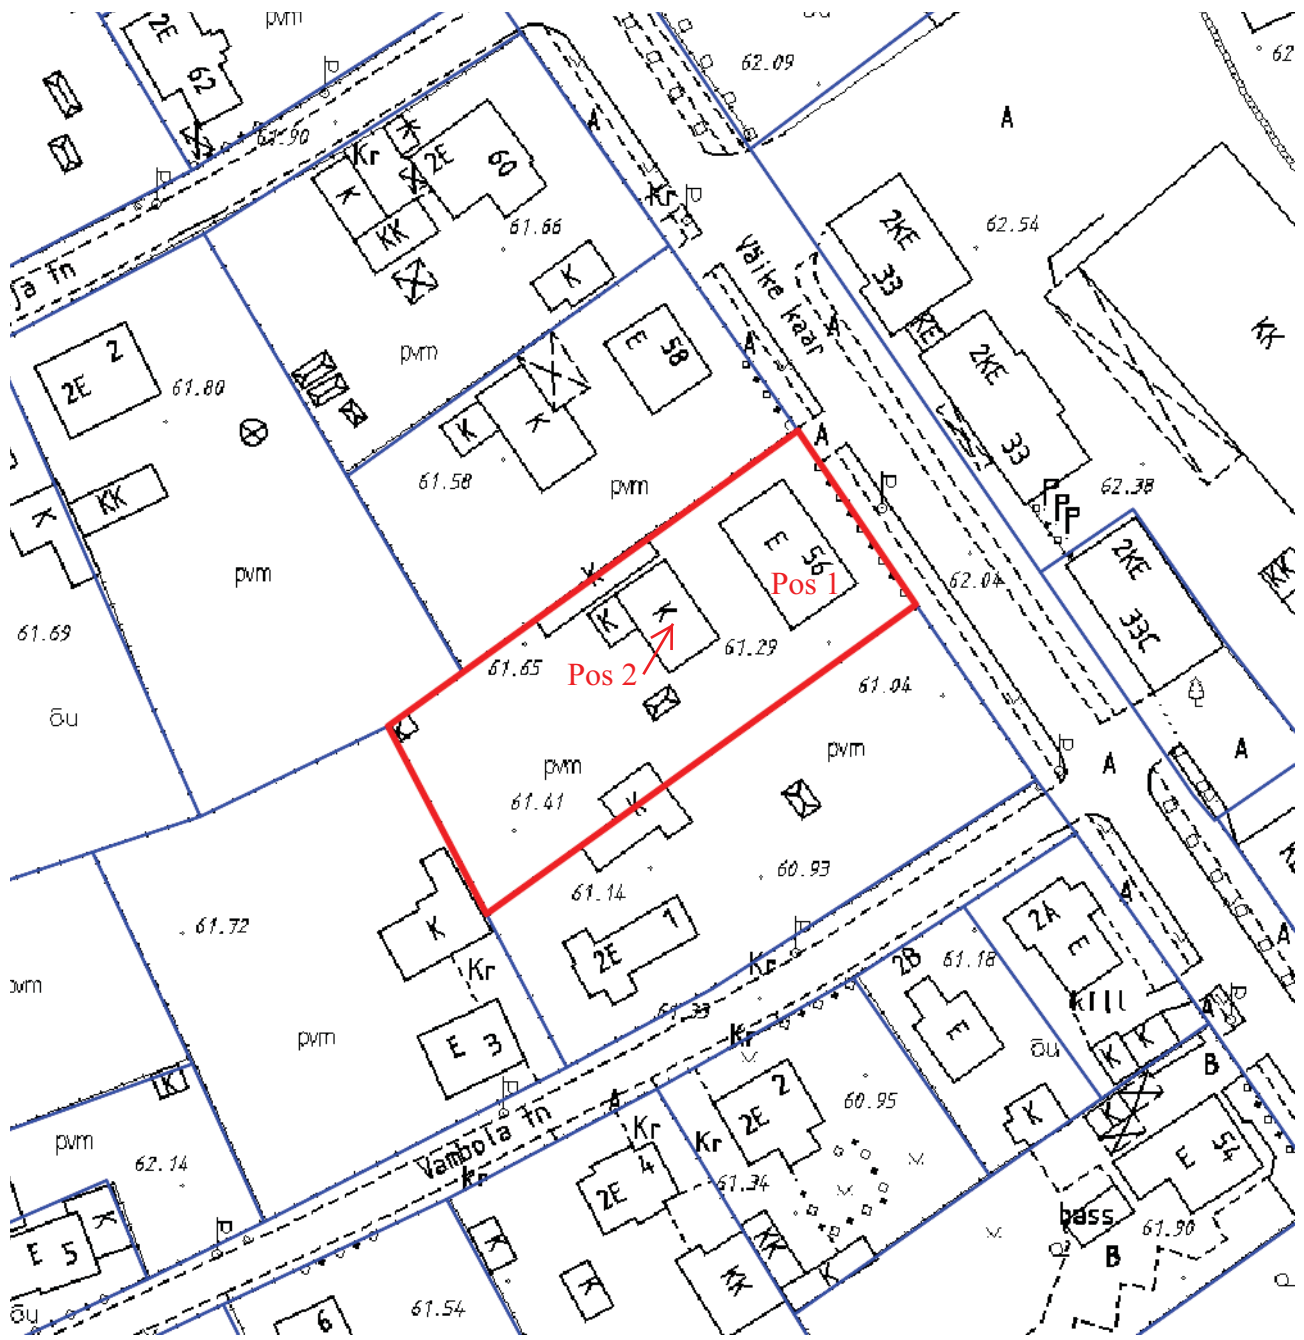

Hoonele unikaalse aadressi määramise ja katastriüksuse aadressi muutmise asendiplaan

Väike kaar 56

1 : 1000

Pos 1: elamu aadressiga Väike kaar 56;

Pos 2: hoone, millele määratakse aadressiks Väike kaar 56a;

Uus katastriüksuse aadress: Väike kaar 56 // 56a.

— - krundi piir

Koostas: **Taavi Pedaja**

Kuupäev: **12.03.2015**