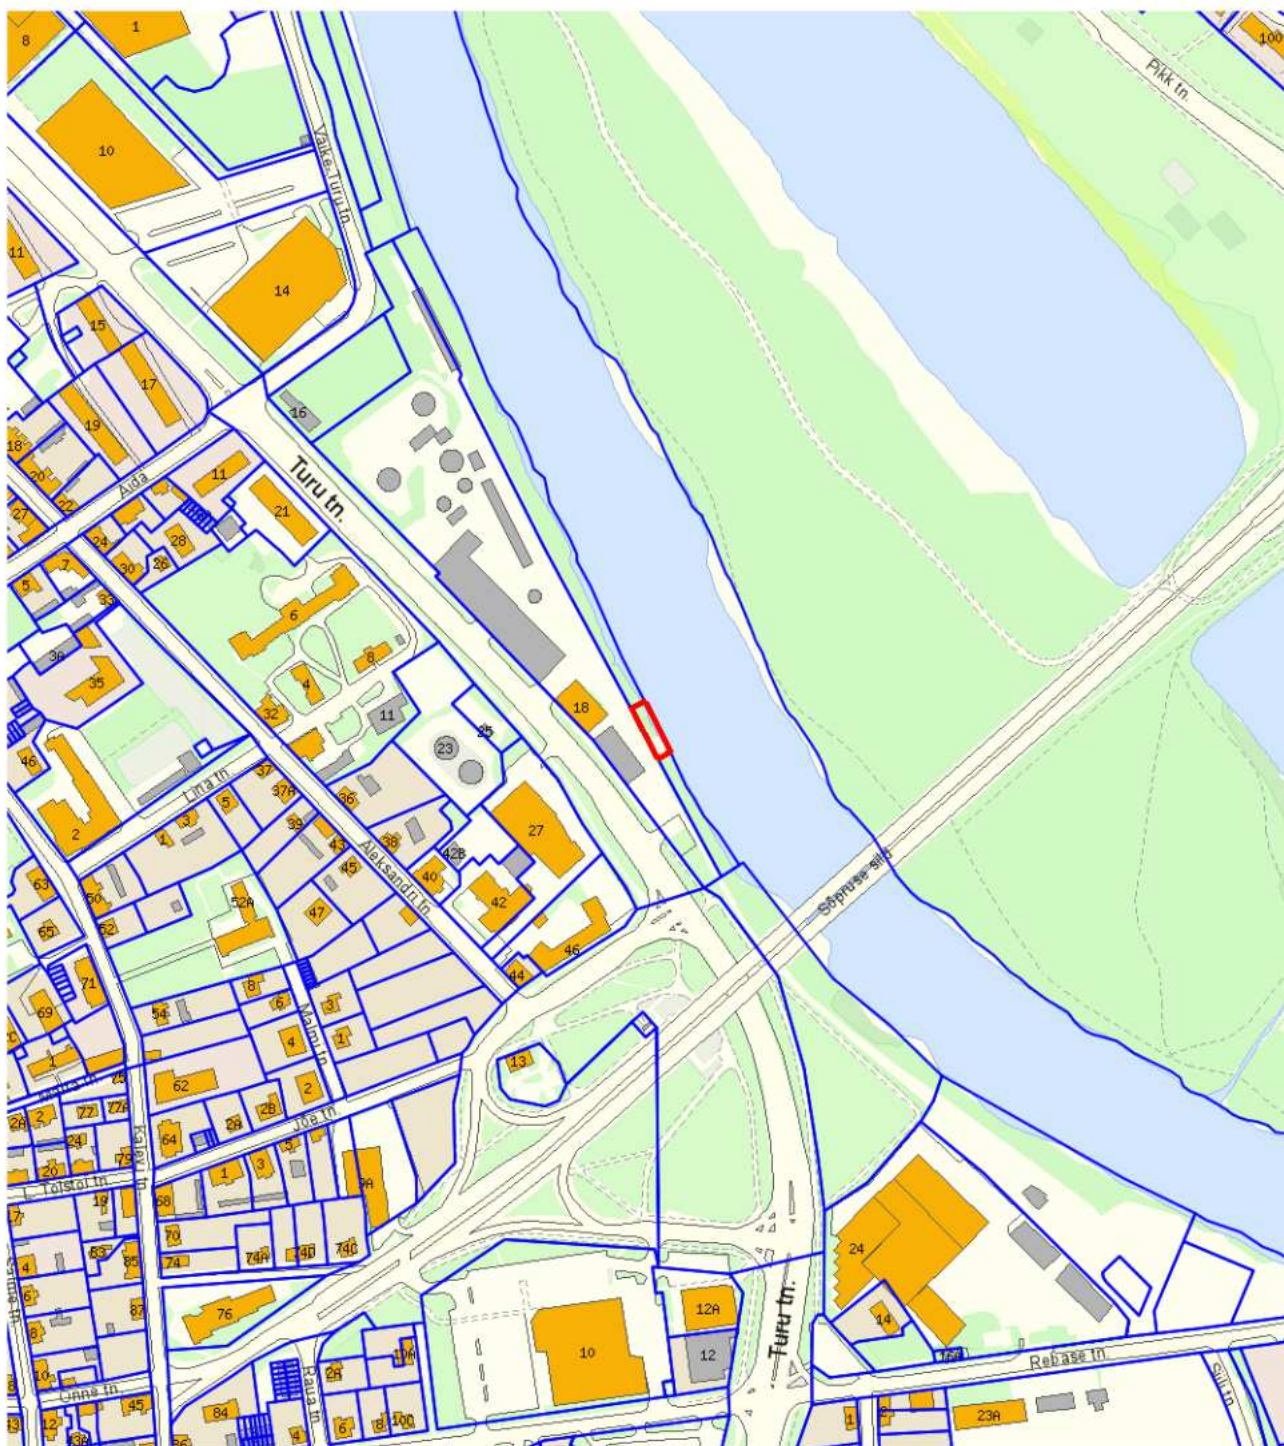

# Väikelaeva sadamale nime määramise asendiplaan

Turu tn 18a

1 : 5000

— - krundi piir  
374 m<sup>2</sup> - pindala

Koostas: **Teet Sarnik**  
Kuupäev: **13.05.2014**