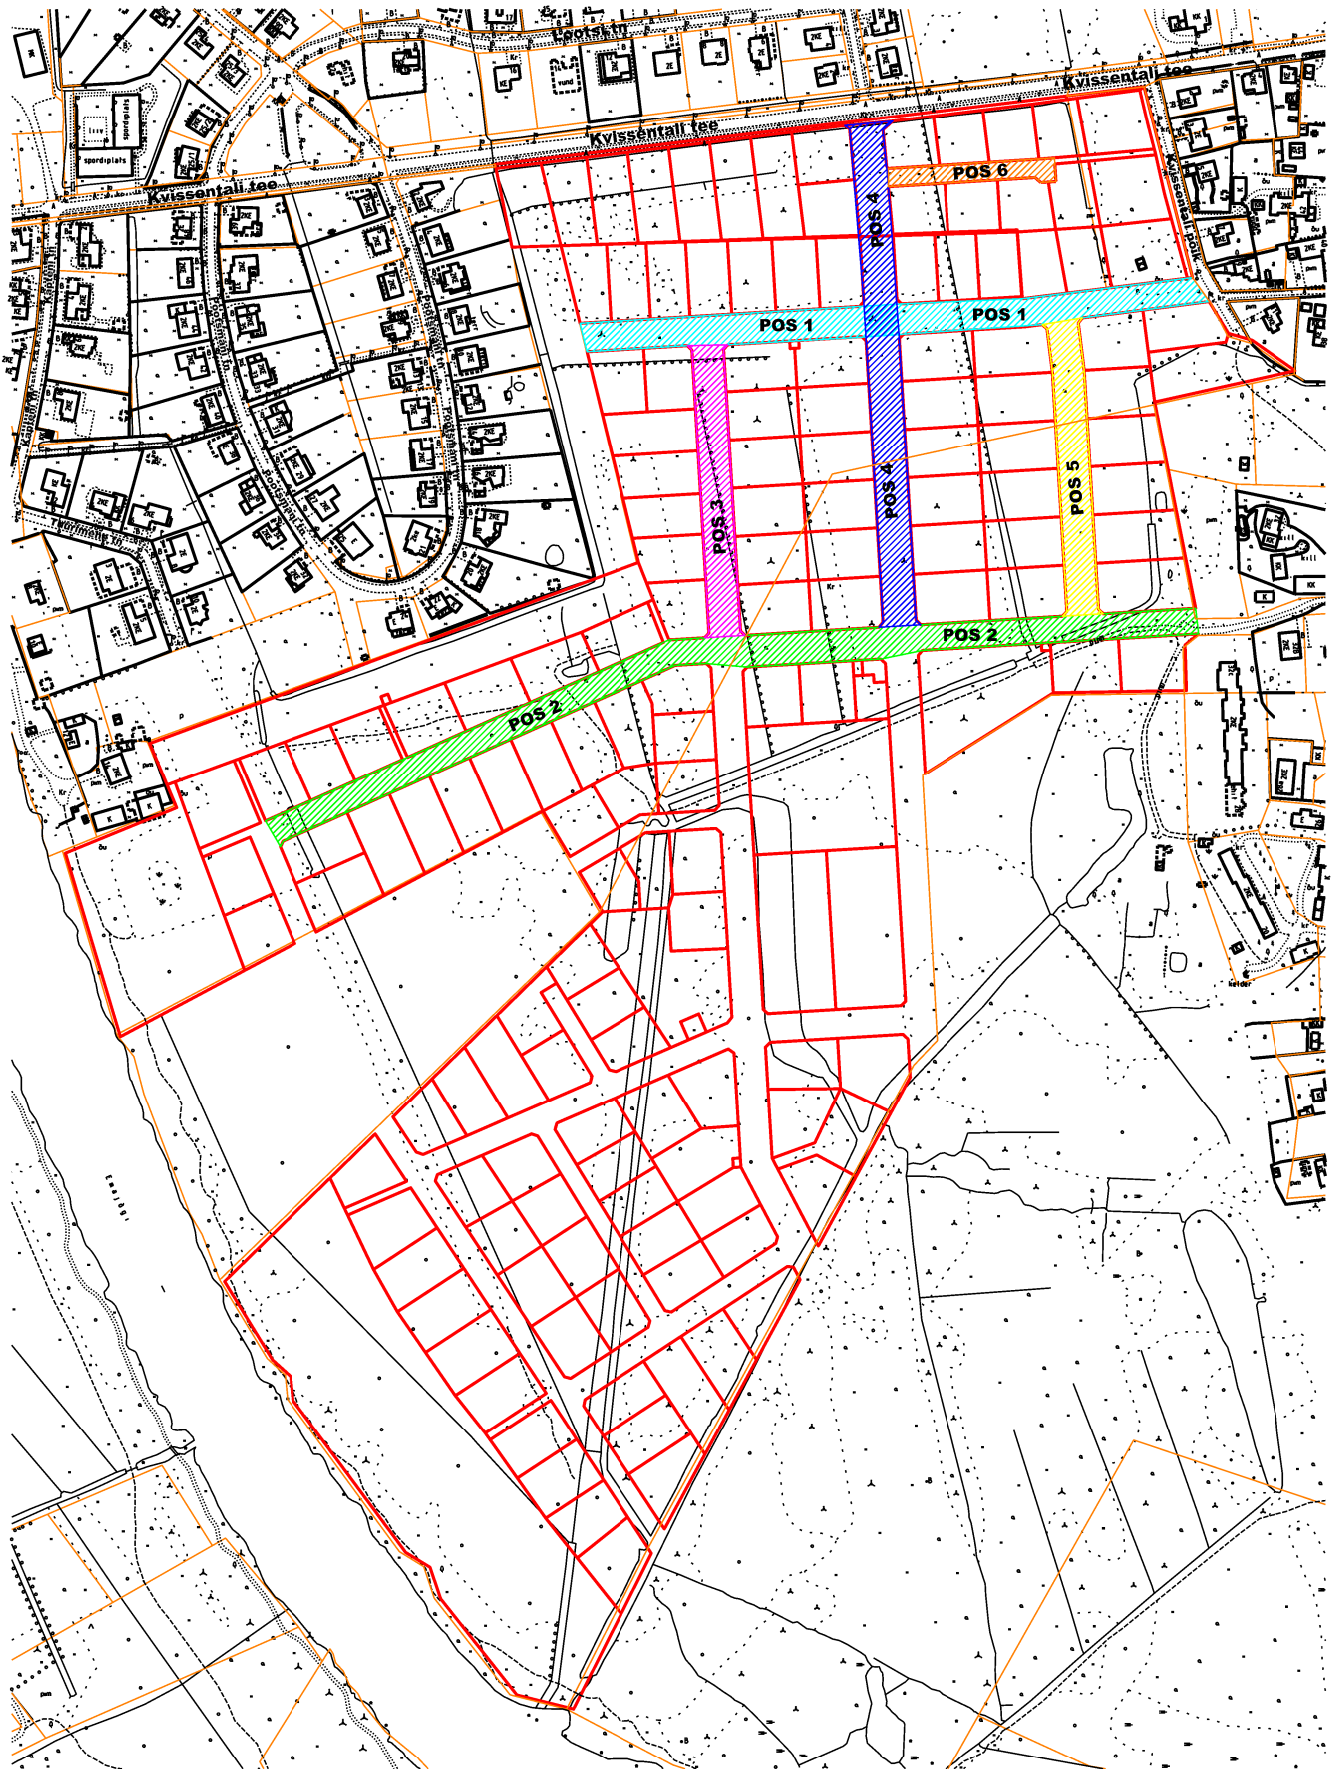

# TARTU LINN

Aruküla tee 34 ja Kvissentali põik 10, Kissentali tee 16, Kvissentali põik 2

Uute tänavate nimetamise ja ruumikujude skeem

Nimetatavad tänavad:  Pos 1  Pos 3  Pos 5 Koostas: LV LPMKO geodeesia teenistuse spetsialist M.Kiisla  
 Pos 2  Pos 4  Pos 6 22.05.2014