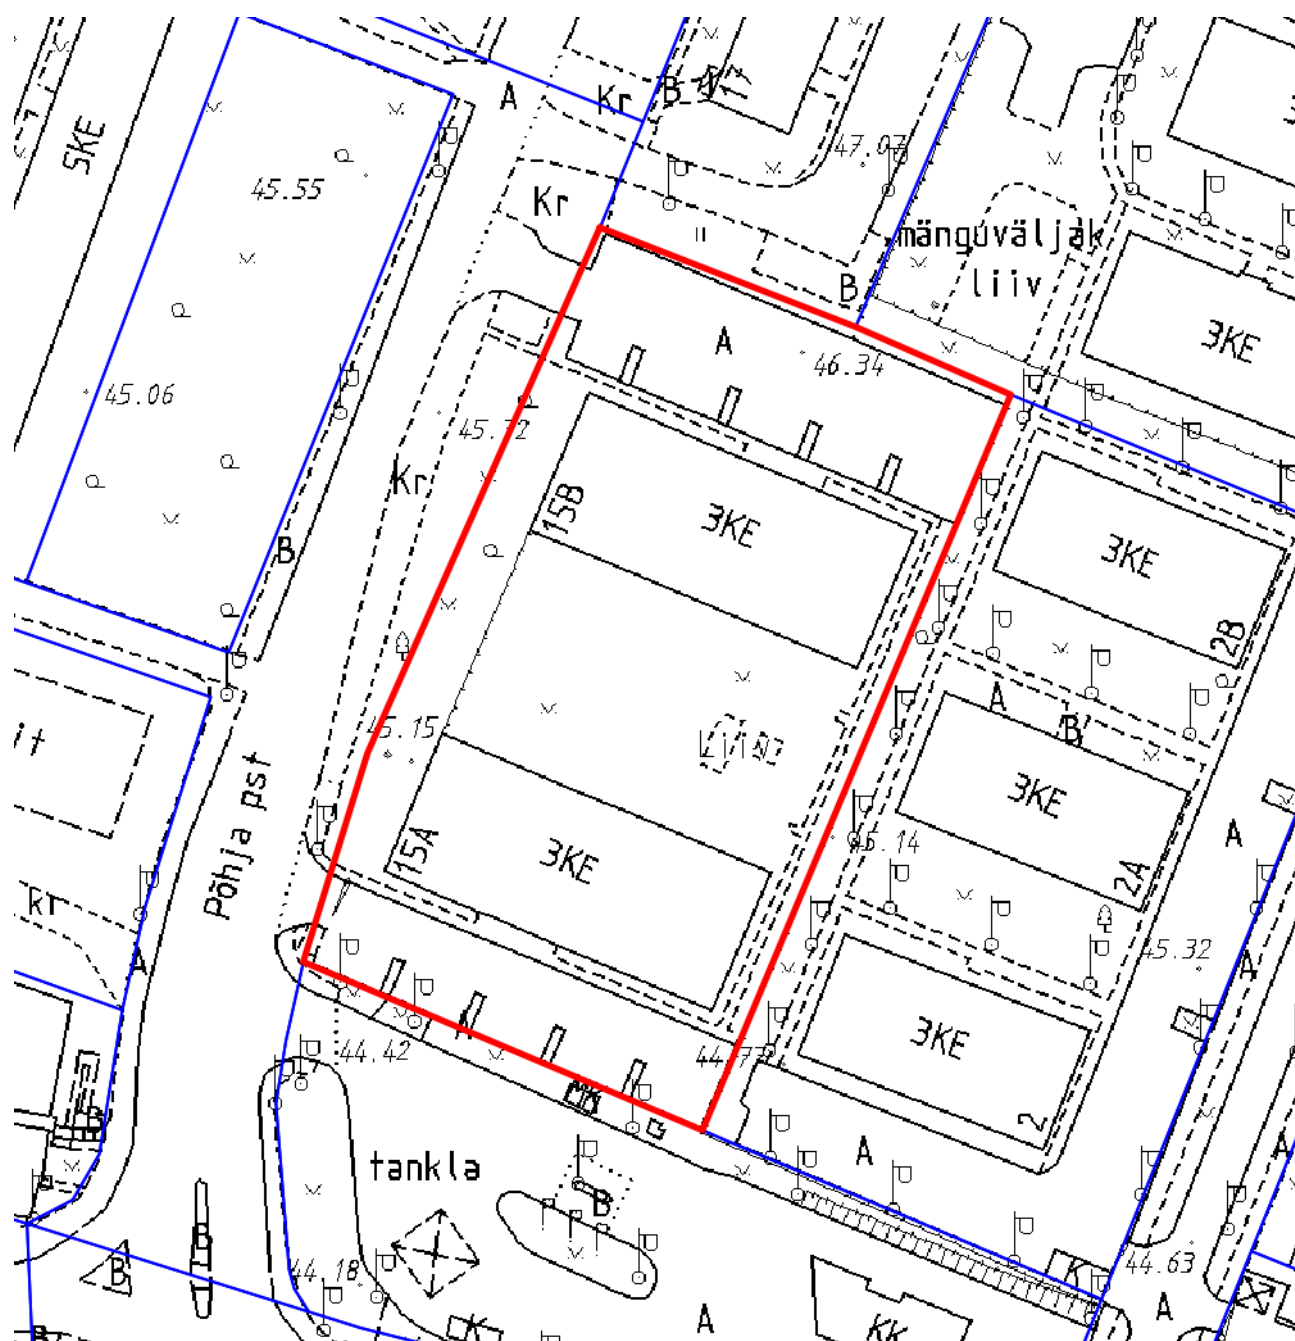

Kinnistu aadressi muutmise asendiplaan

Põhja pst 15

1 : 1000

Uus kinnistu aadress: Põhja pst 15a // 15b.

— - krundi piir
6227 m² - pindala

Koostas: Taavi Pedaja
Kuupäev: 18.08.2014