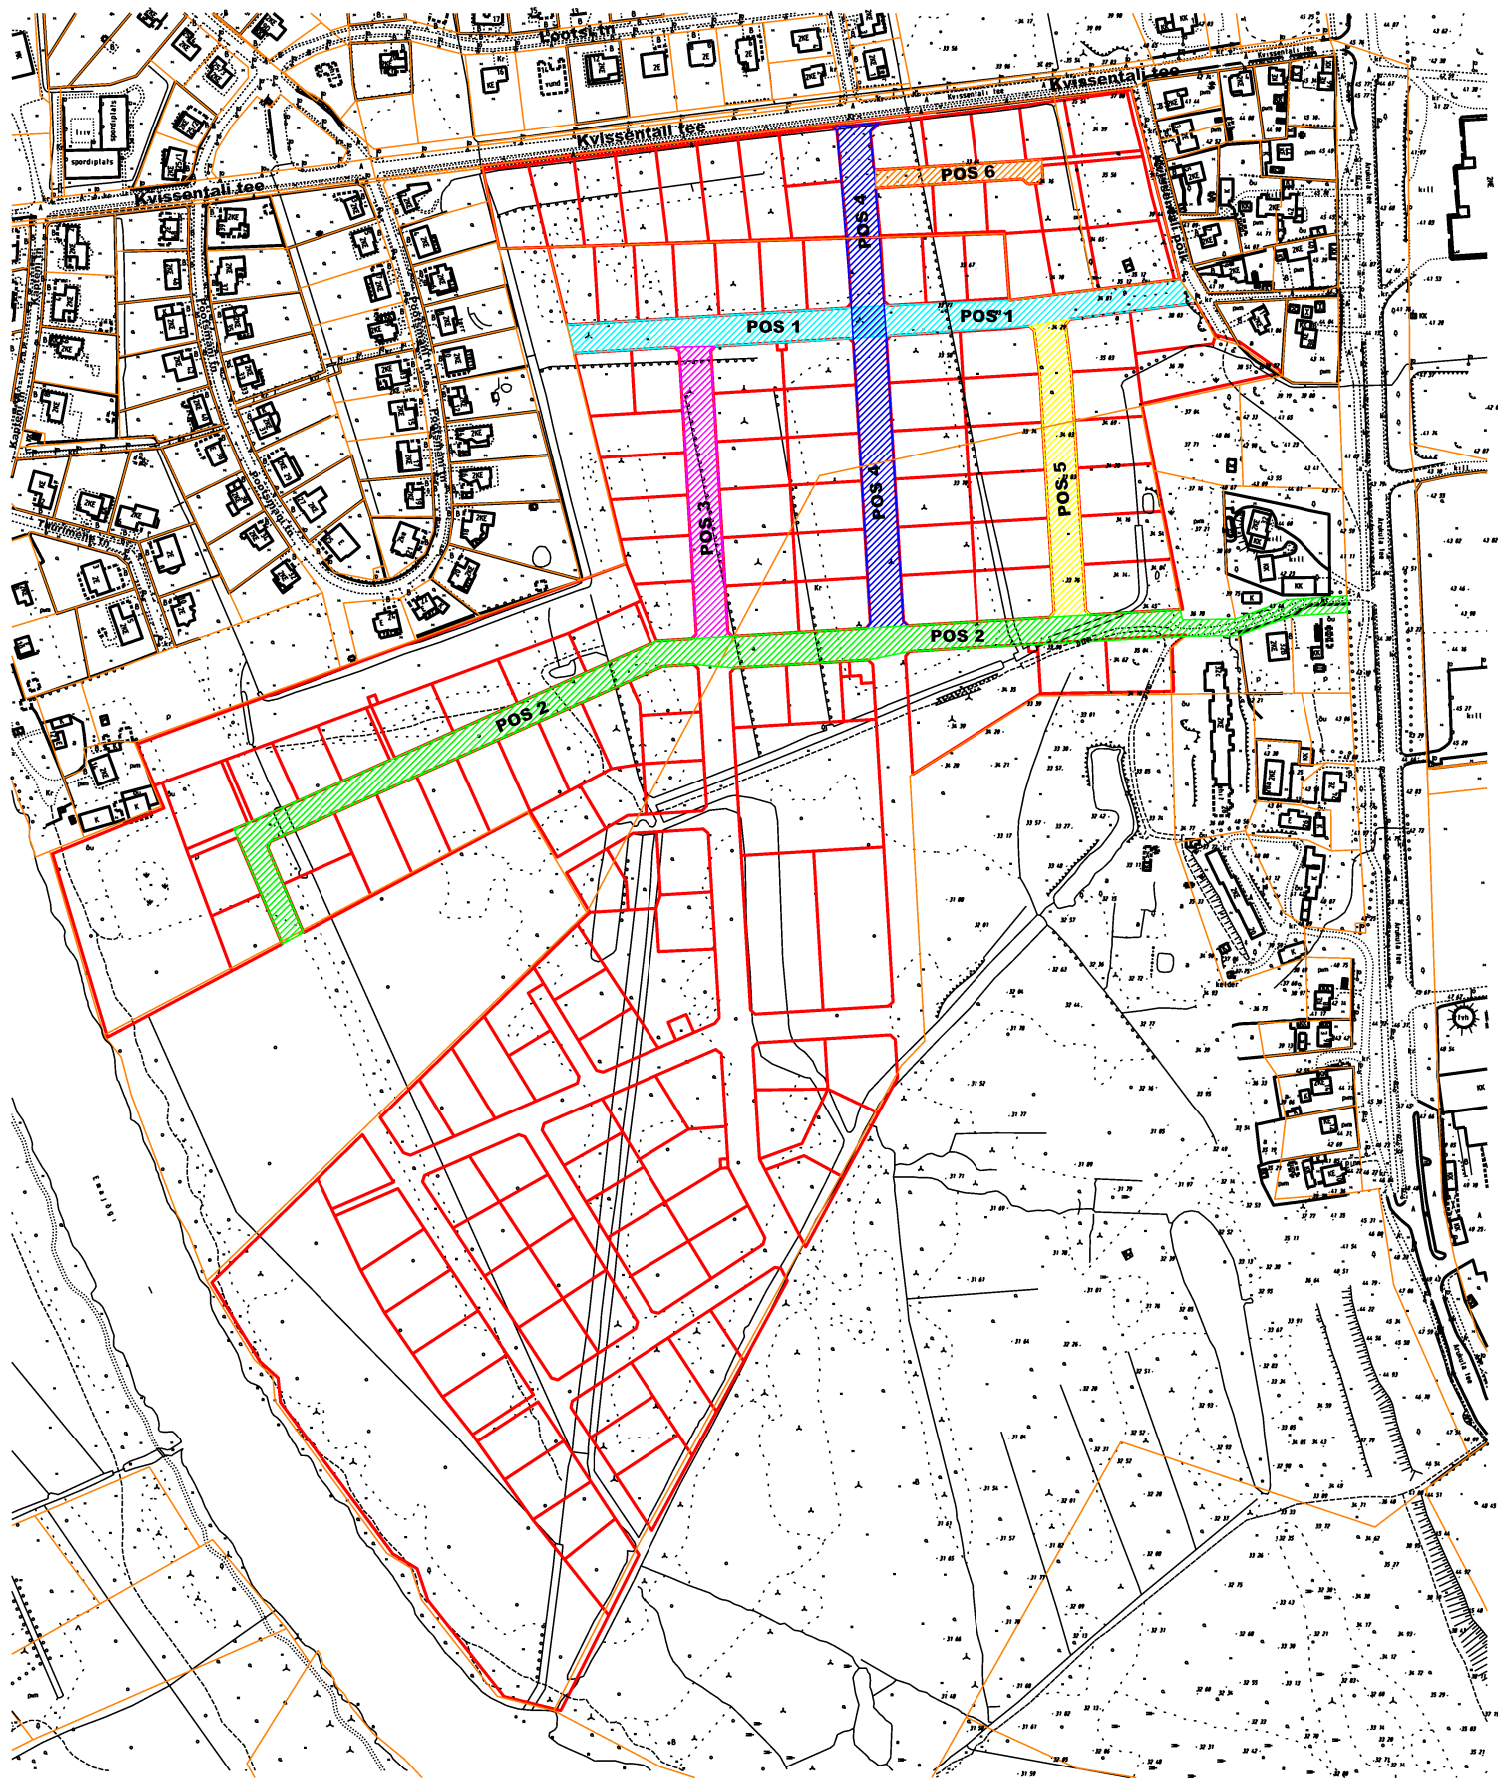

# TARTU LINN

Aruküla tee 34 ja Kvissentali põik 10, Kissingentali tee 16, Kvissentali põik 2

Uute tänavate nimetamise ja ruumikujude skeem

Nimetatavad tänavad:

 Pos 1

 Pos 3

 Pos 5

Koostas: LV LPMKO geodeesiateenistuse spetsialist M.Kisla

 Pos 2

 Pos 4

 Pos 6

08.09.2014