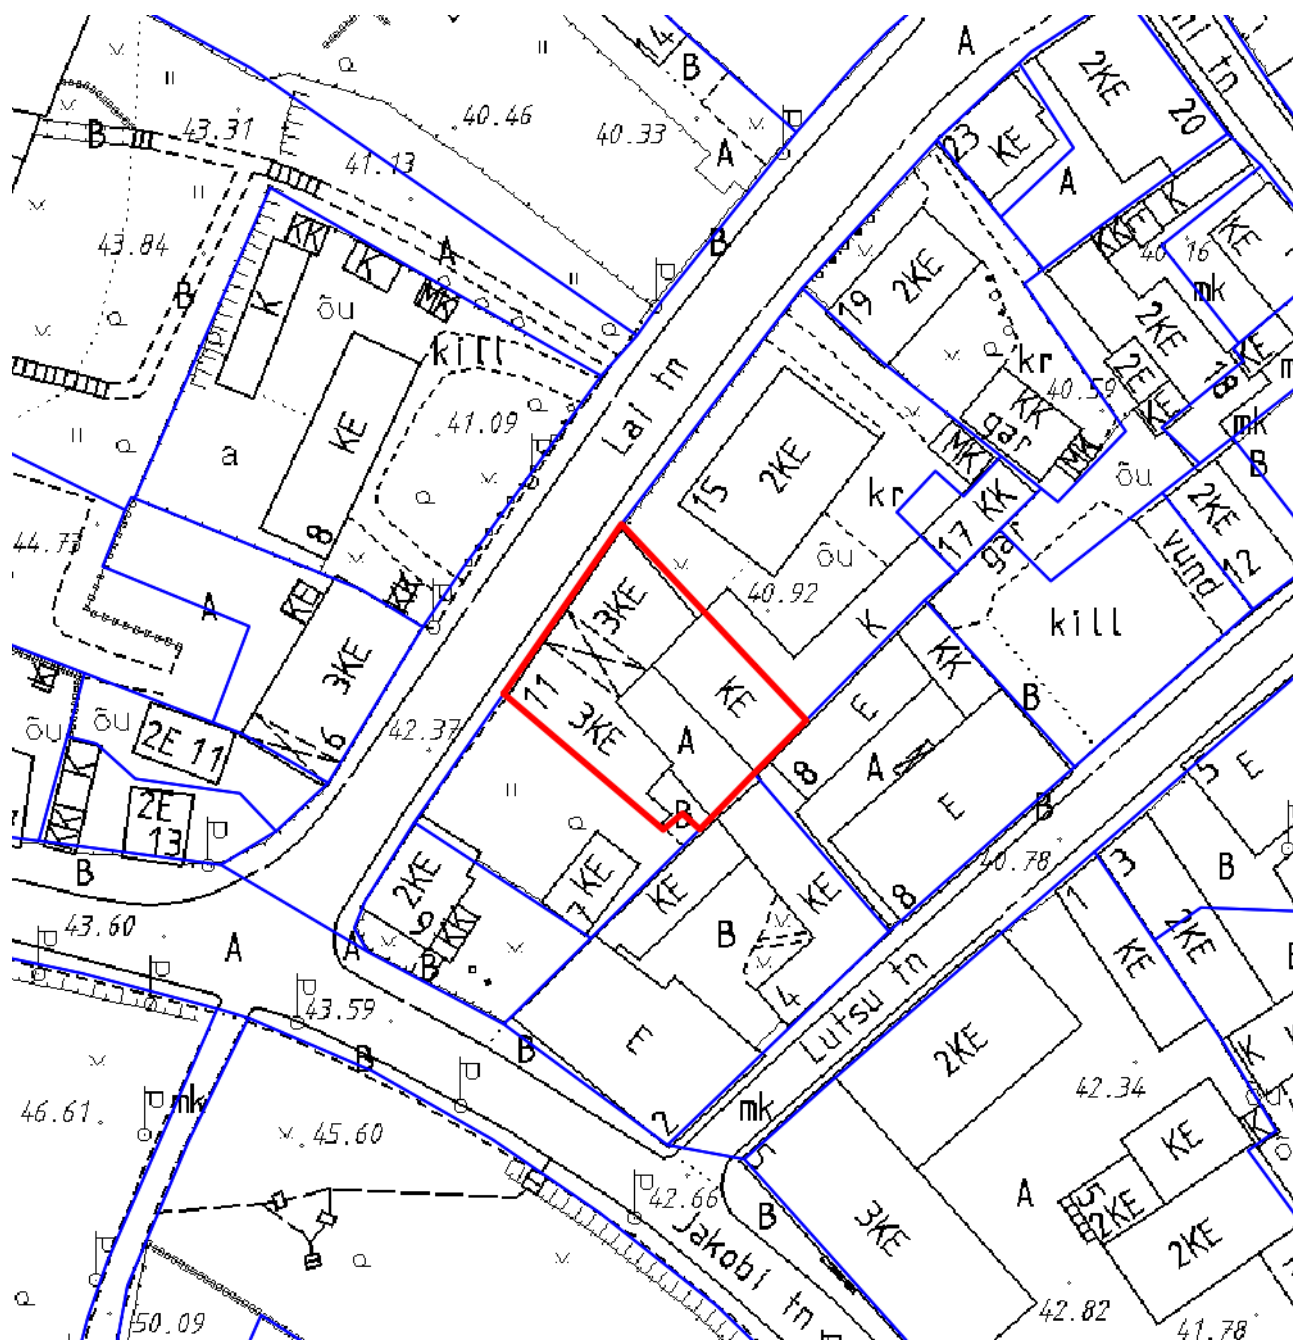

Kinnistu ja hoone aadressi muutmise asendiplaan

Lai tn 11 // 13

1 : 1000

Uus kinnistu ja hoone aadress: Lai tn 11.

— - krundi piir
826 m² - pindala

Koostas: **Taavi Pedaja**

Kuupäev: **14.08.2014**