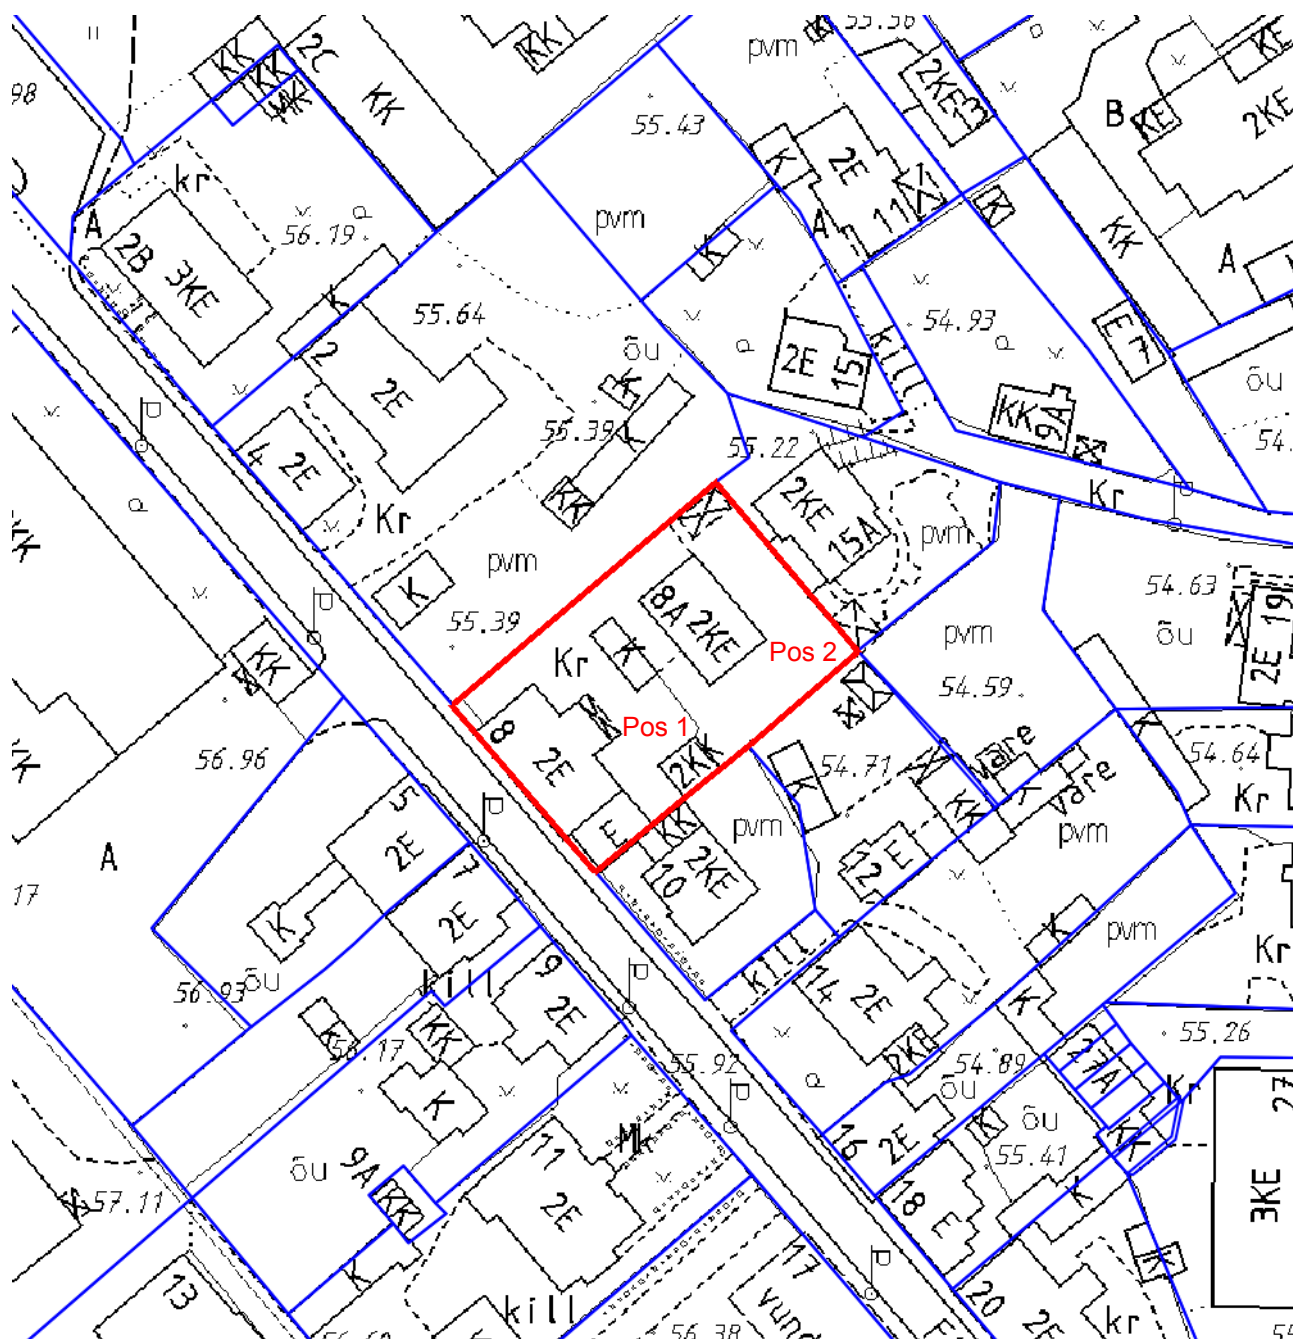

# Kinnistu aadressi muutmise asendiplaan

Filosoofi tn 8

1 : 1000

Pos 1: elamu aadressiga Filosoofi tn 8.

Pos 2: elamu aadressiga Filosoofi tn 8a.

Uus kinnistu aadress: Filosoofi tn 8 // 8a.

— - krundi piir  
1329 m<sup>2</sup> - pindala