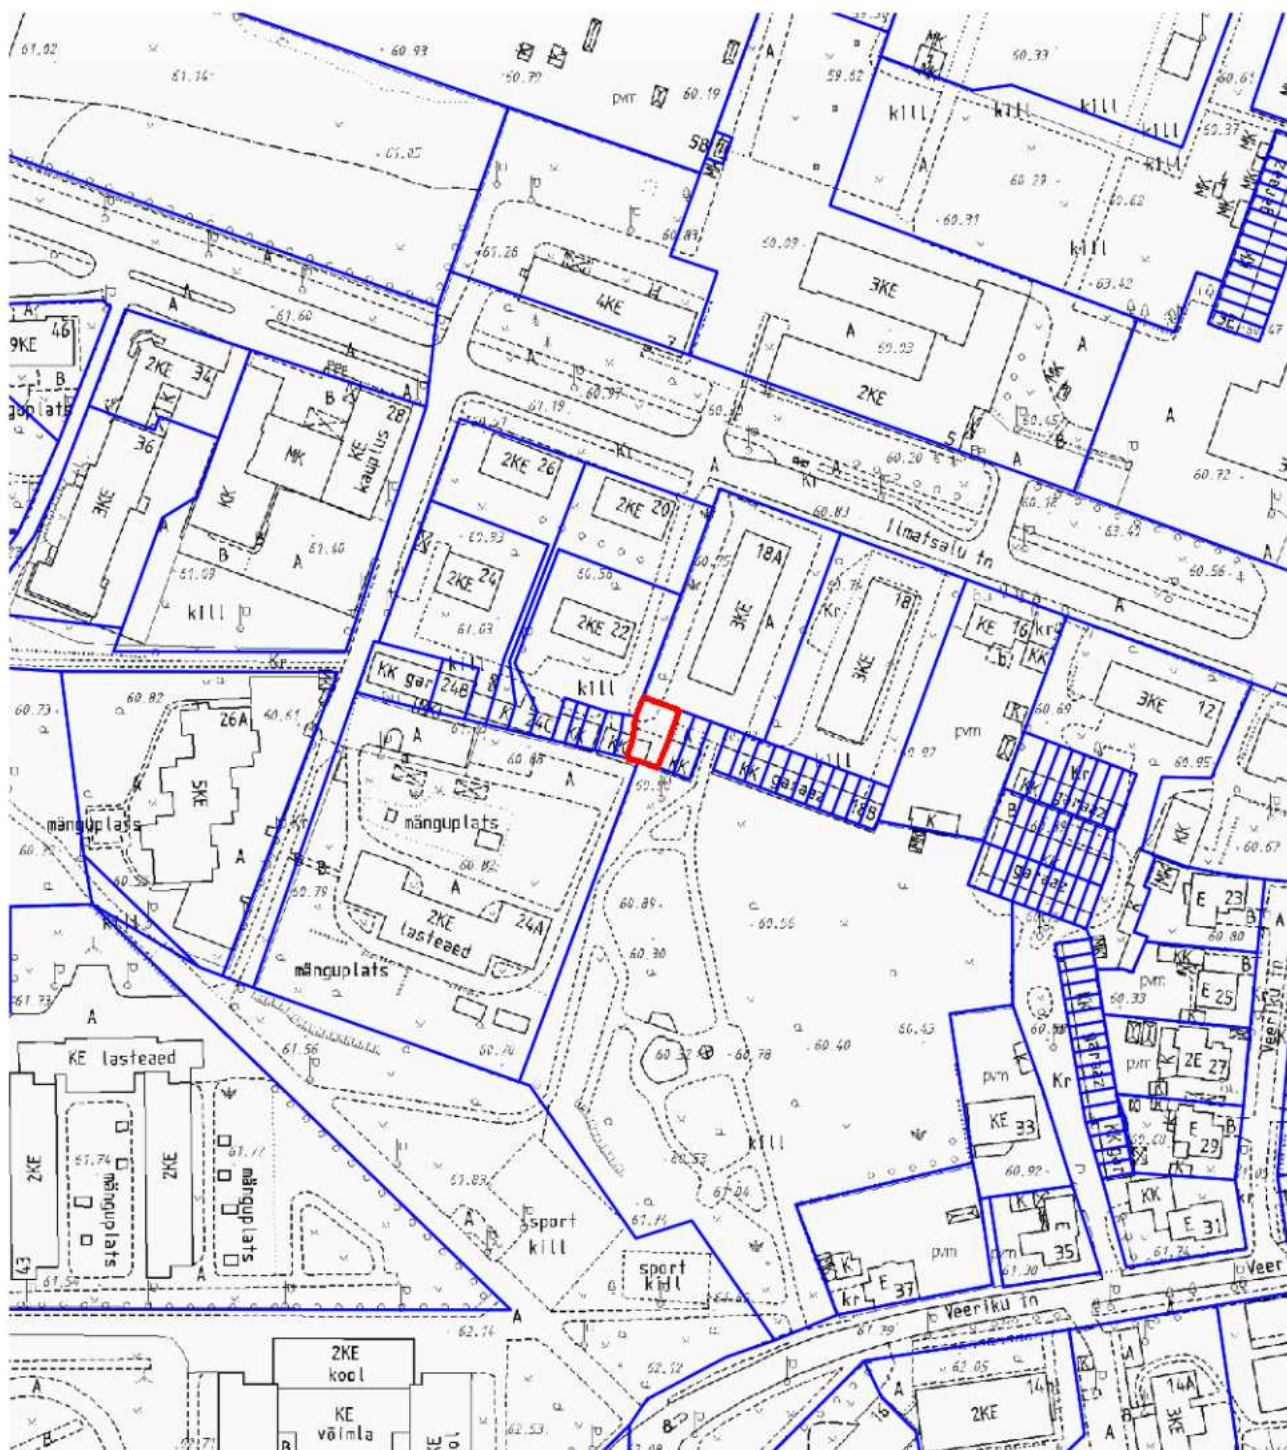

# Munitsipaalomandisse taotletava maa asendiplaan

Ilmatsalu tn 18c/3

1 : 2000

— - taotletava maa piir  
153 m<sup>2</sup> - pindala

Koostas: Teet Sarnik

Kuupäev: 13.05.2014