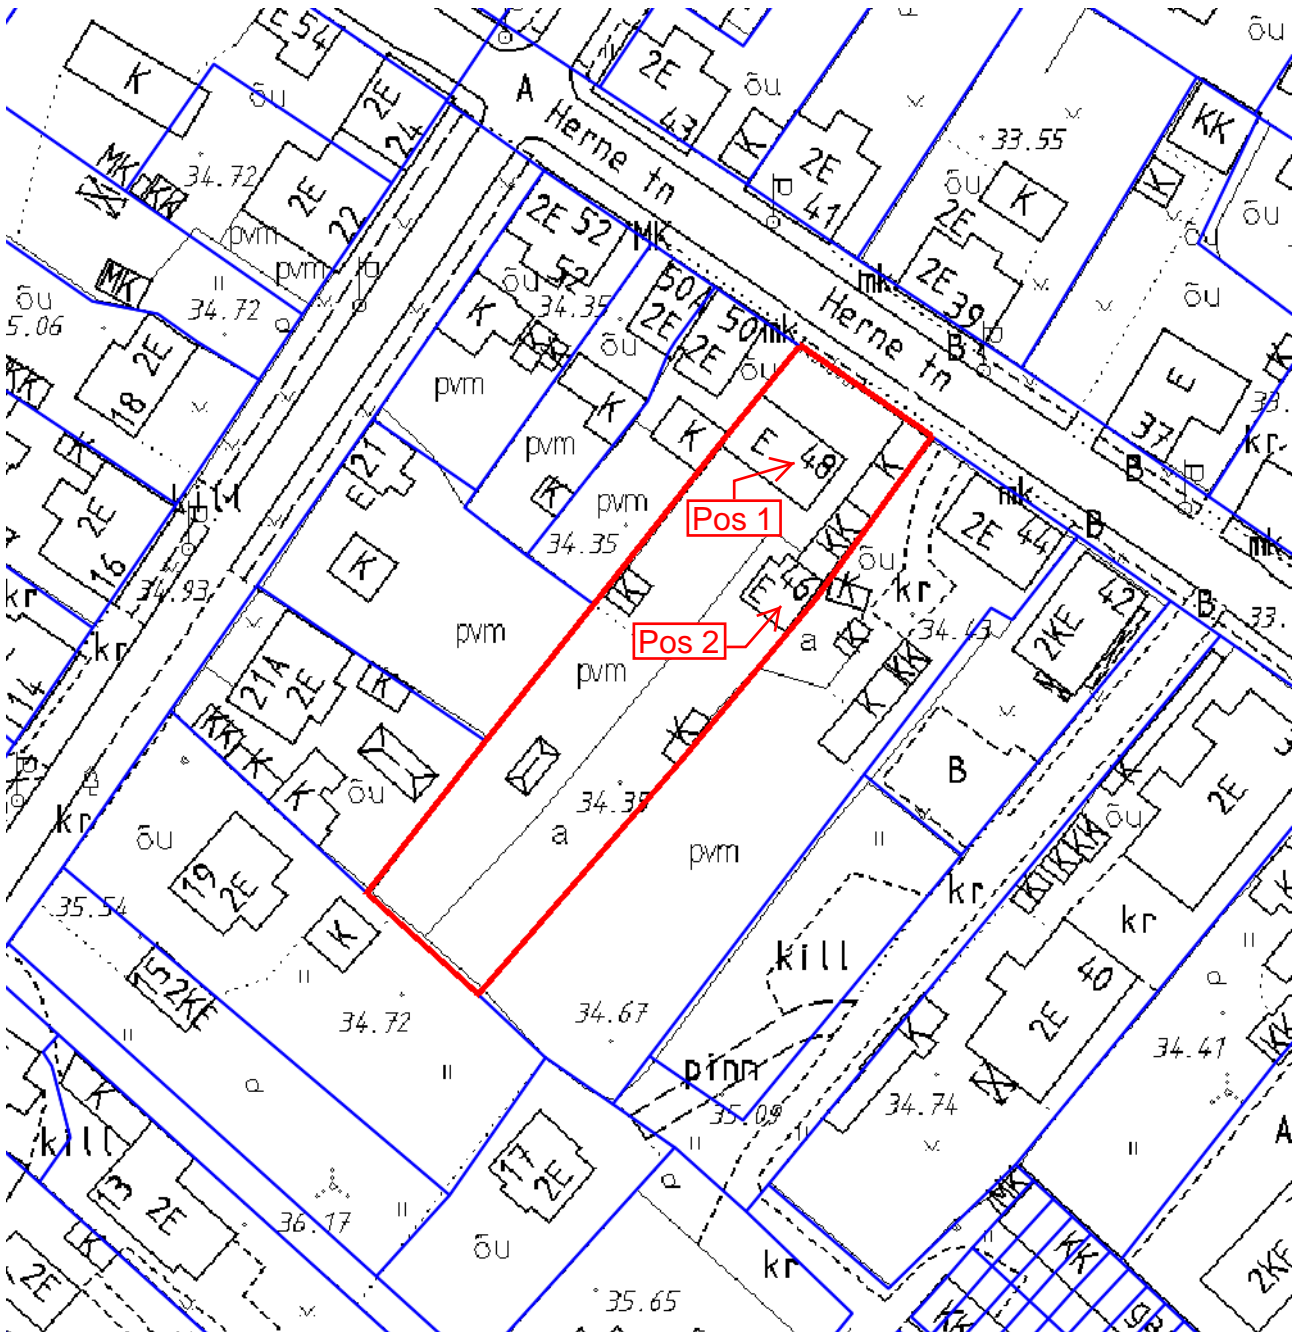

# Hoonele aadressi määramise ja kinnistu aadressi muutmise asendiplaan

Herne tn 48

1 : 1000

Pos 1: olemasolev elamu aadressiga Herne tn 48.

Pos 2: olemasolev elamu, millele määratakse aadressiks Herne tn 46.

Uus kinnistu aadress: Herne tn 46 // 48.

— - krundi piir  
2015 m<sup>2</sup> - pindala

Koostas: Taavi Pedaja

Kuupäev: 17.04.2014