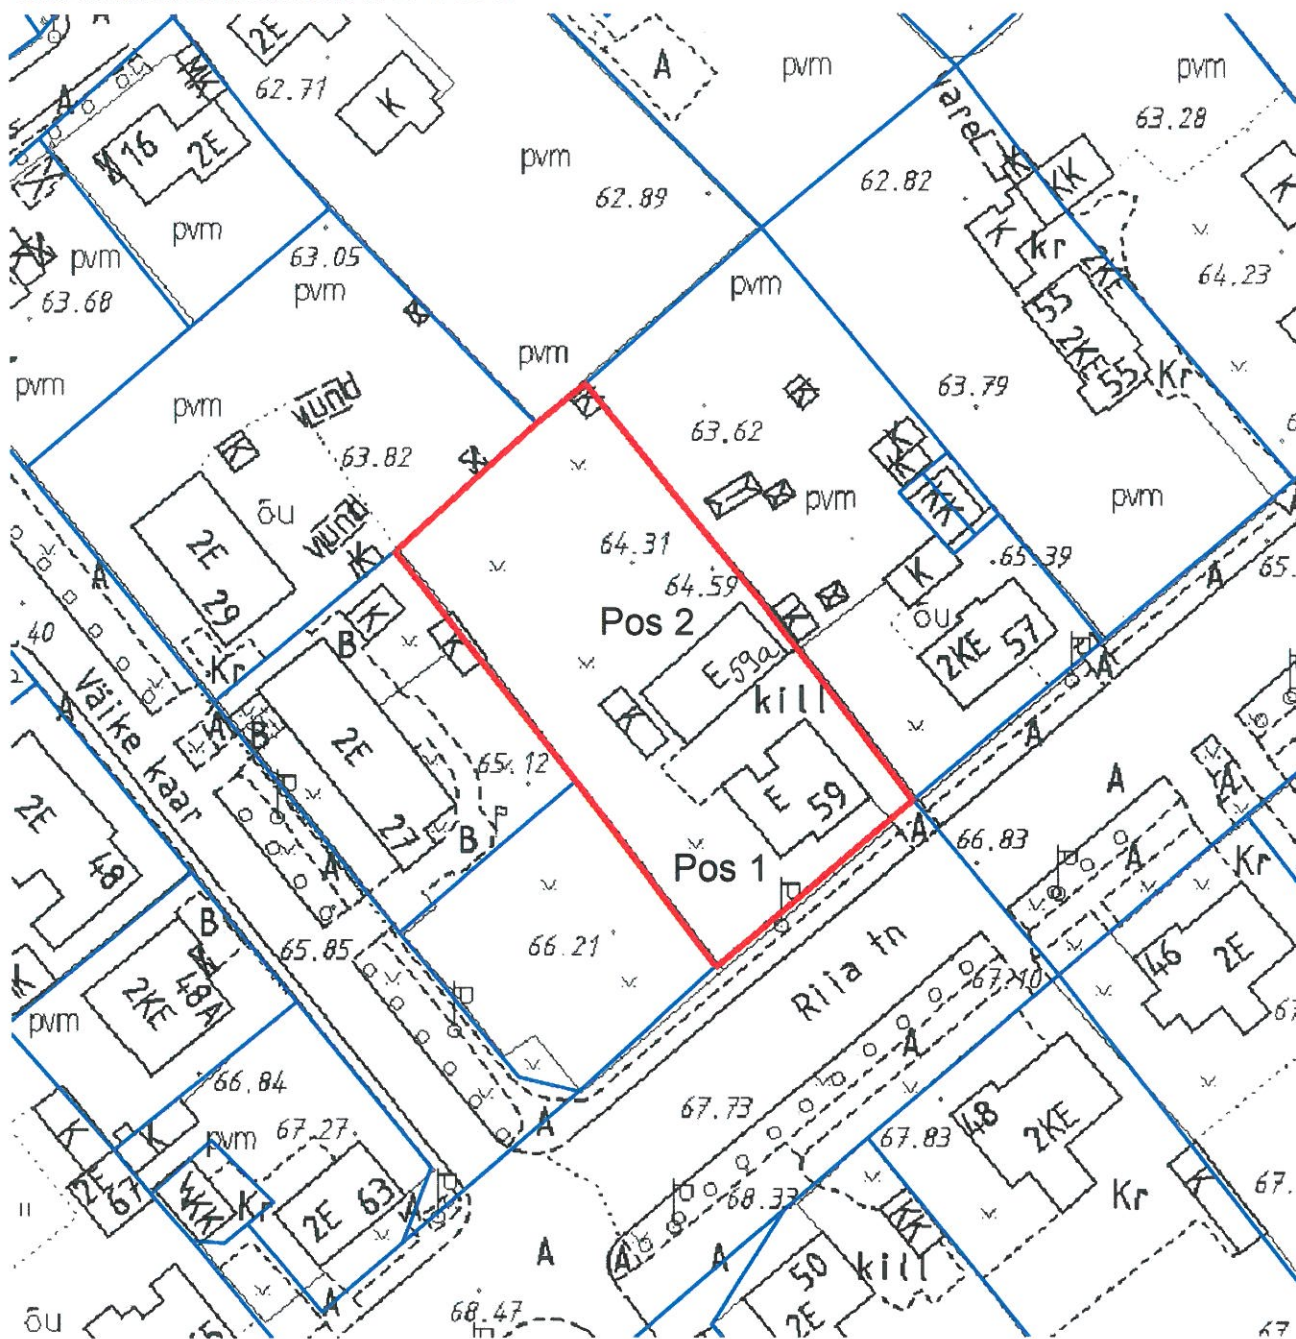

# Kinnistu aadressi muutmise asendiplaan

Riia tn 59

1 : 1000

Pos 1: elamu aadressiga Riia tn 59.

Pos 2: elamu aadressiga Riia tn 59a.

Uus kinnistu aadress: Riia tn 59 // 59a.

— - krundi piir  
2369 m<sup>2</sup> - pindala