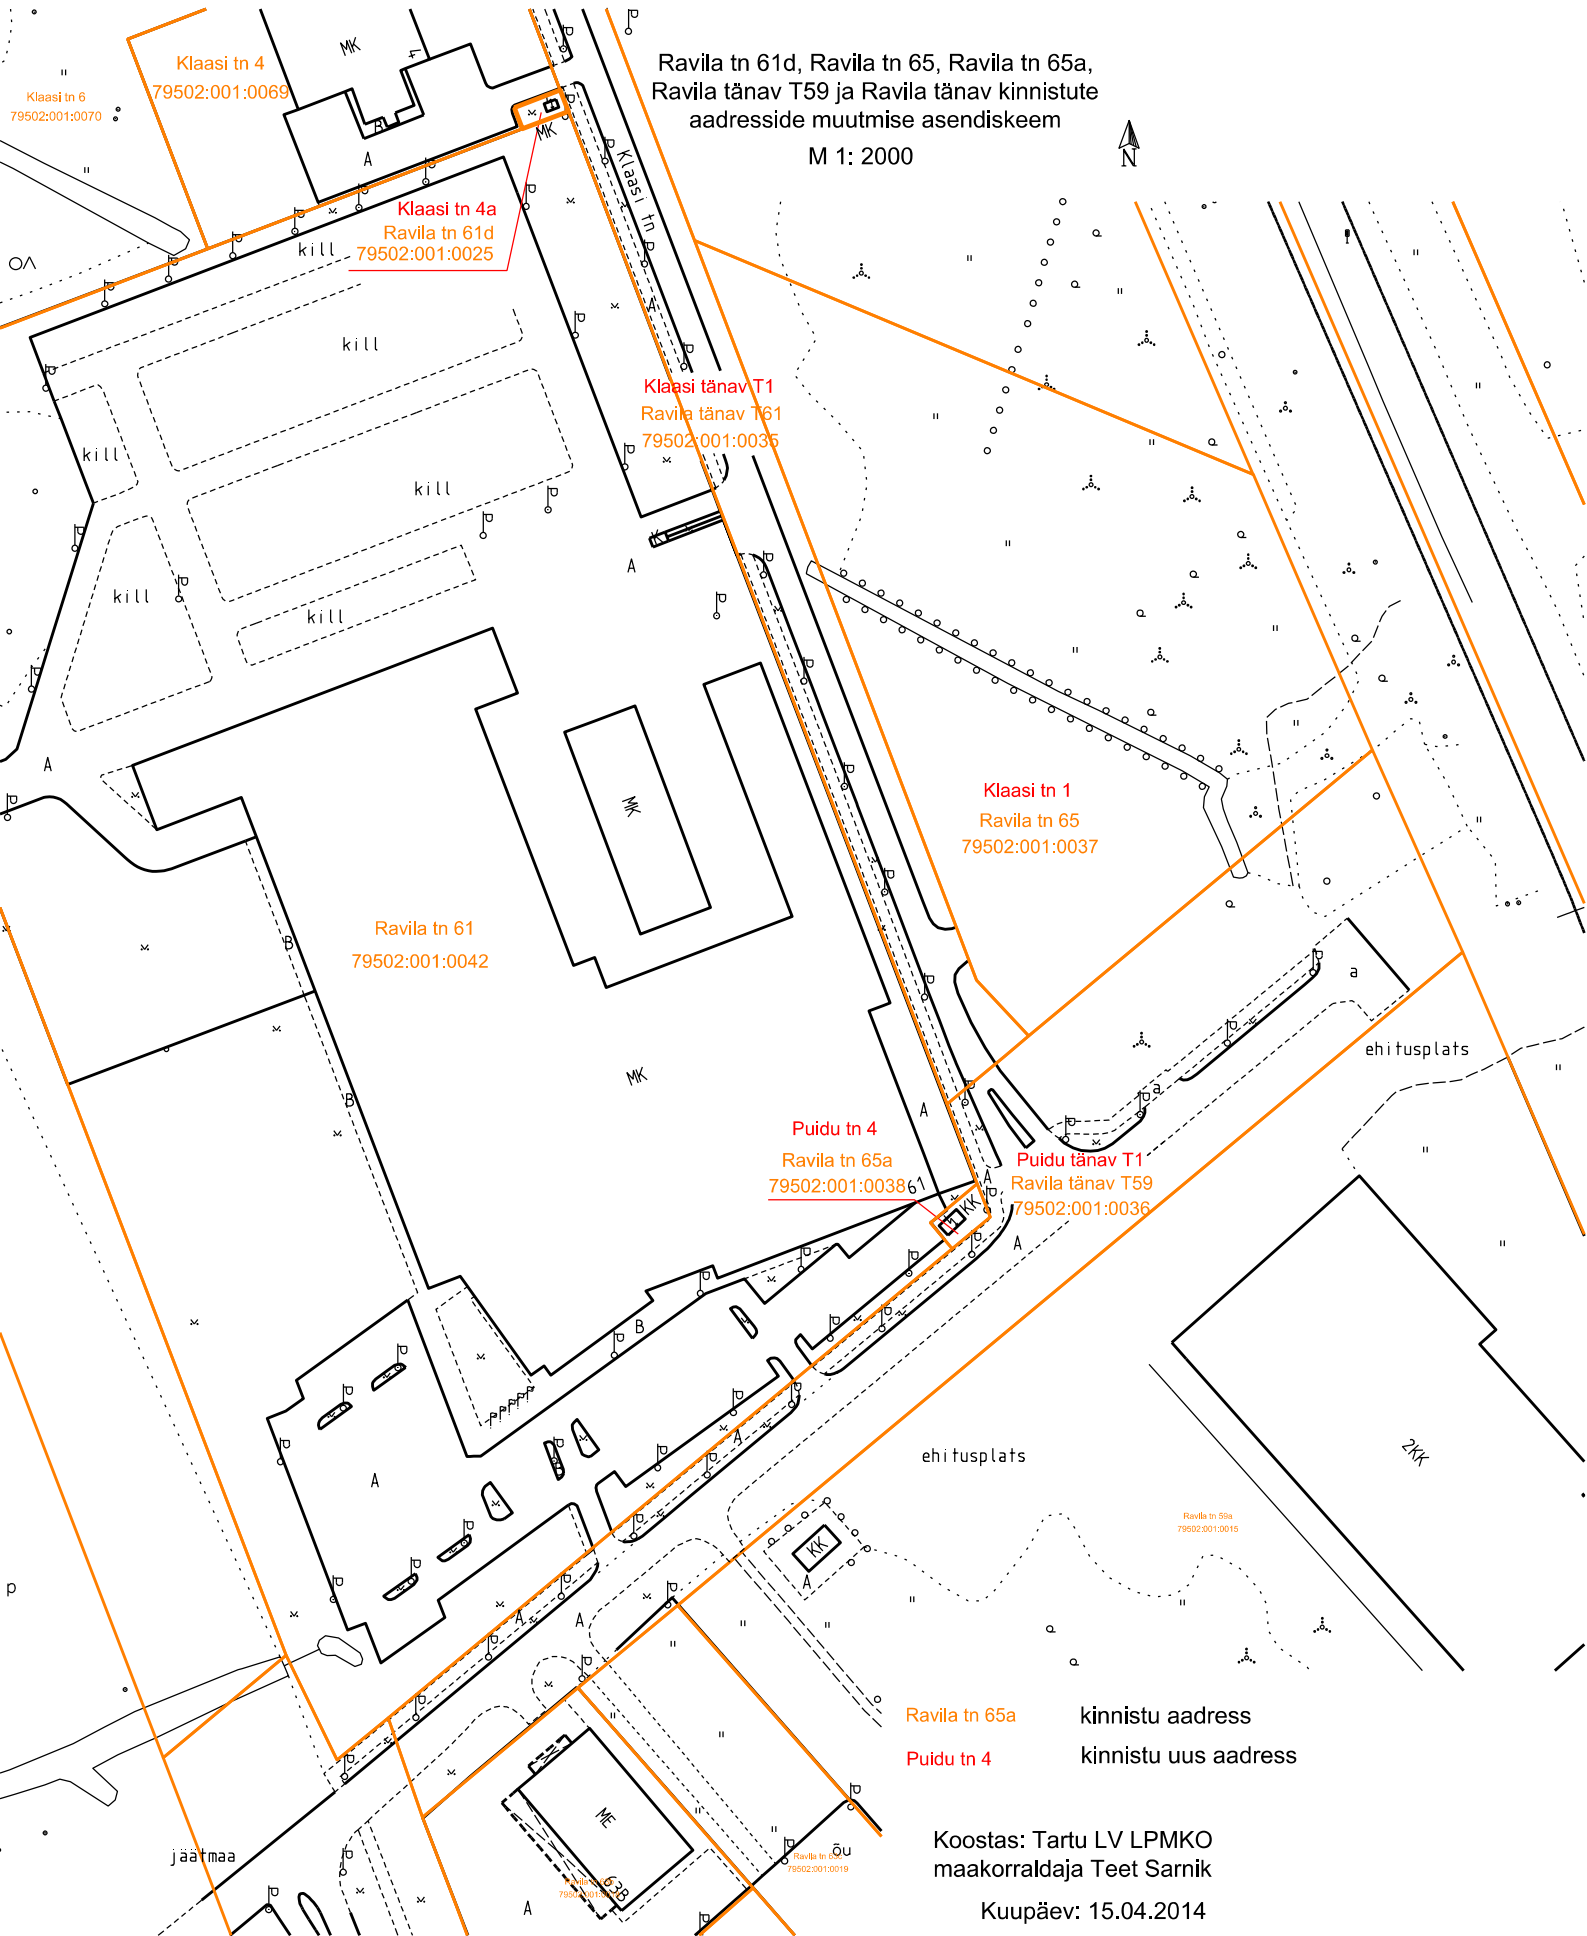

Ravila tn 61d, Ravila tn 65, Ravila tn 65a,
Ravila tänav T59 ja Ravila tänav kinnistute
adresside muutmise asendiskeem

M 1: 2000

Ravila tn 65a kinnistu address
Puidu tn 4 kinnistu uus address

Koostas: Tartu LV LPMKO
maakorraldaja Teet Sarnik
Kuupäev: 15.04.2014