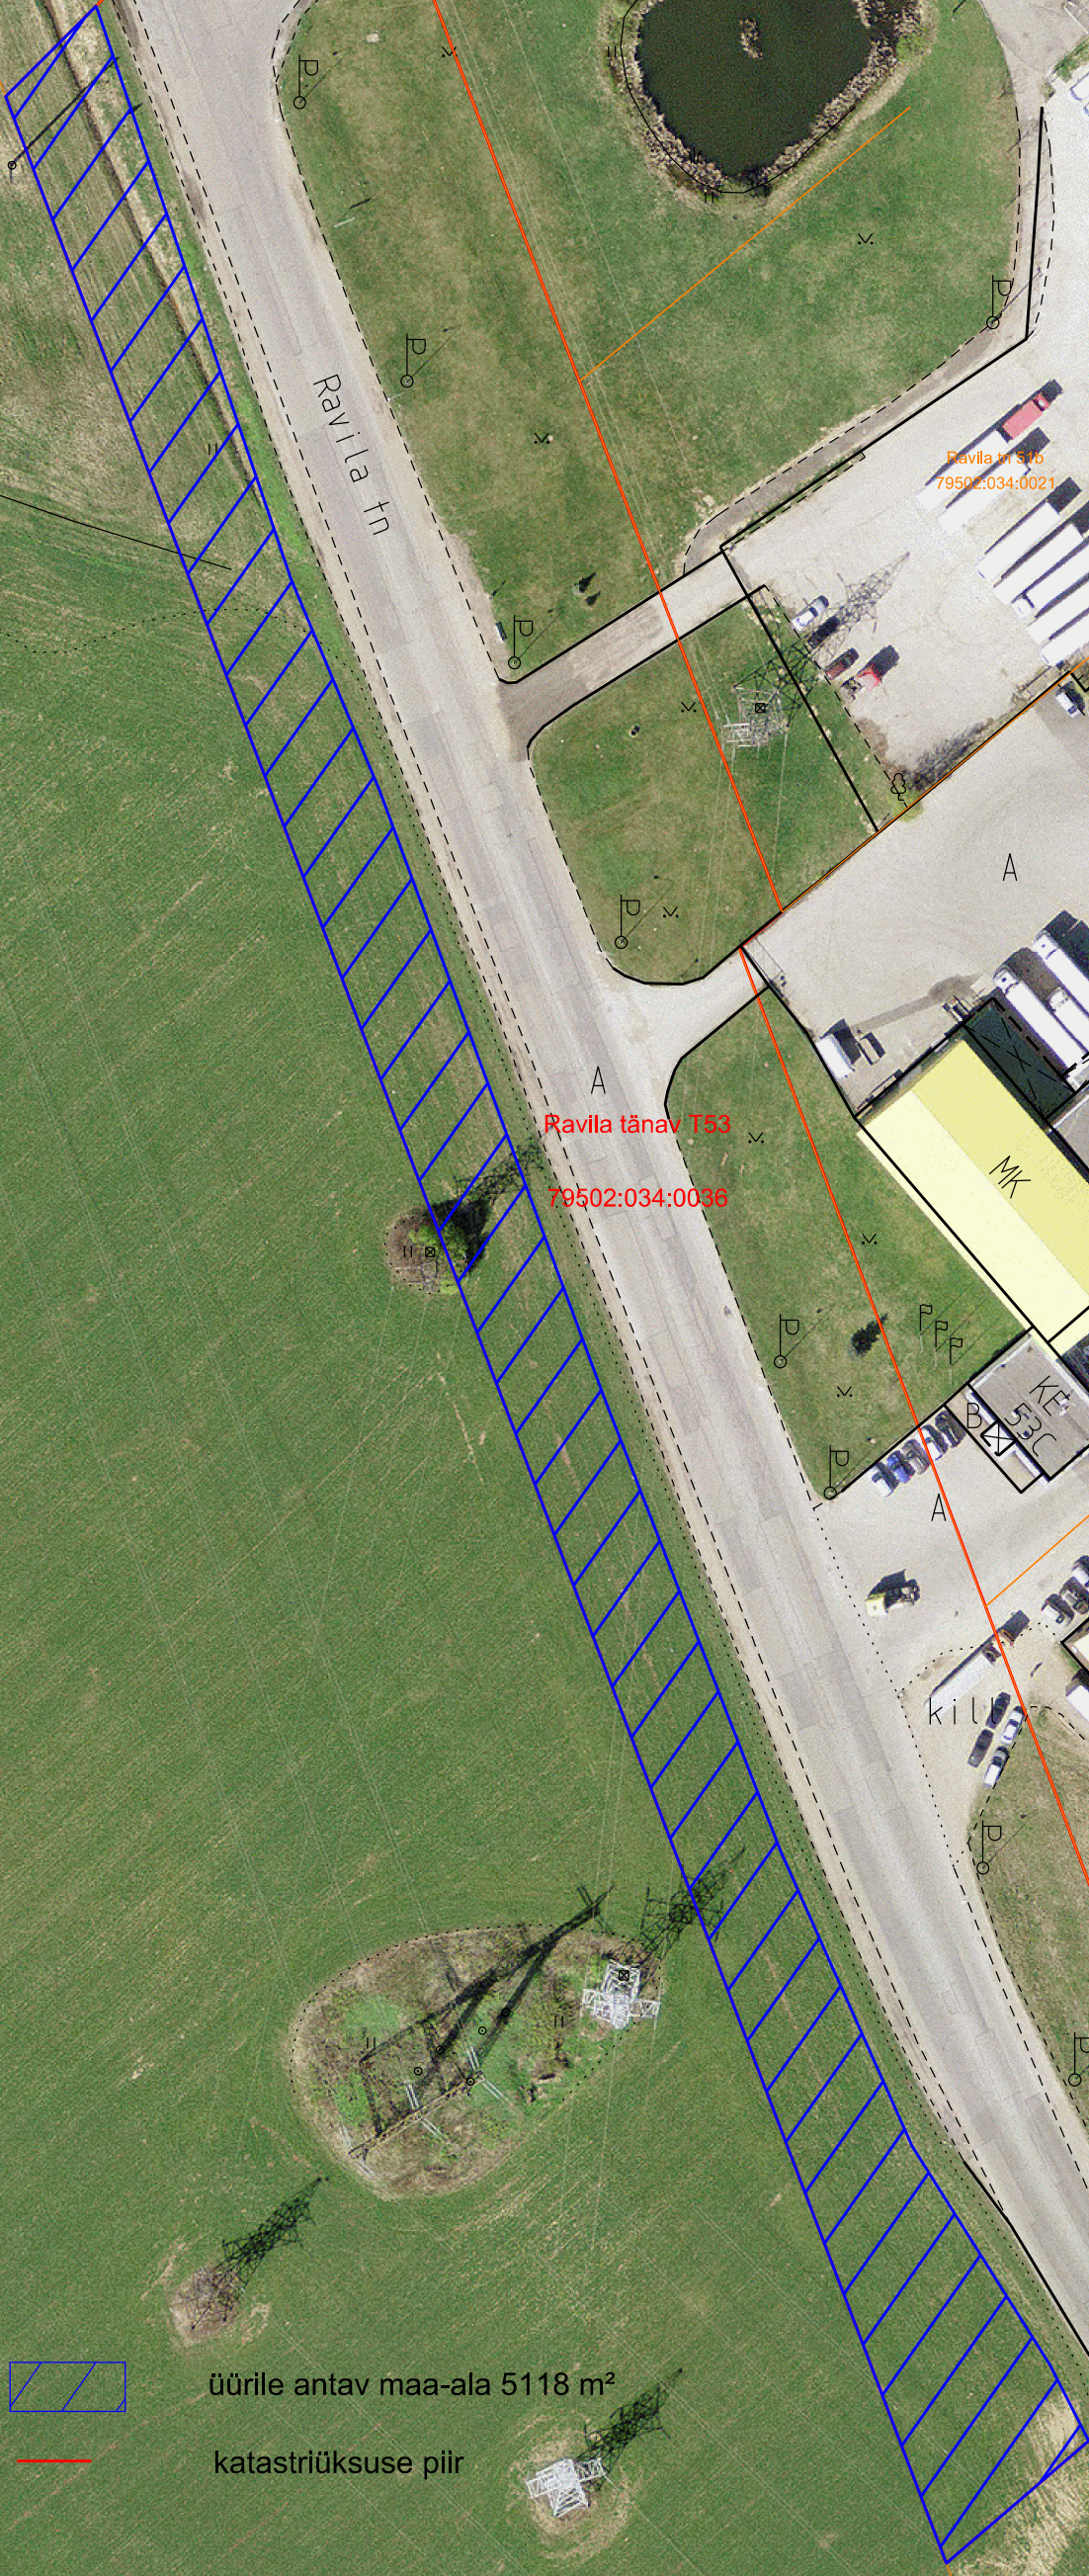

Ravila tänav T53 katastriüksusest
üürile antava maa-ala asendiplaan

M 1: 1000

Ravila tänav T53
79502:034:0036

Ravila tn 51b
79502:034:0021

Ravila tn 53c
79502:034:0038

Ravila tn 53n
79502:034:0029

Ravila tn 53m
79502:034:0015

Ravila tn 53h
79502:034:0017

Ravila tn 53h
79502:034:0014

Ravila tn 53f
79502:034:0015

Ravila tn 53d
79502:034:0004

Ravila tn 53g
79502:034:0001

Ravila tn 53p
79502:034:0002

Ravila tn 53
79502:034:0001

Ravila tn 53a
79502:034:0018

Ravila tn 9b
79502:034:0012

üürile antav maa-ala 5118 m²

katastriüksuse piir

Koostas: Tartu LV LPMKO maakorraldaja T. Sarnik

28.03.2014