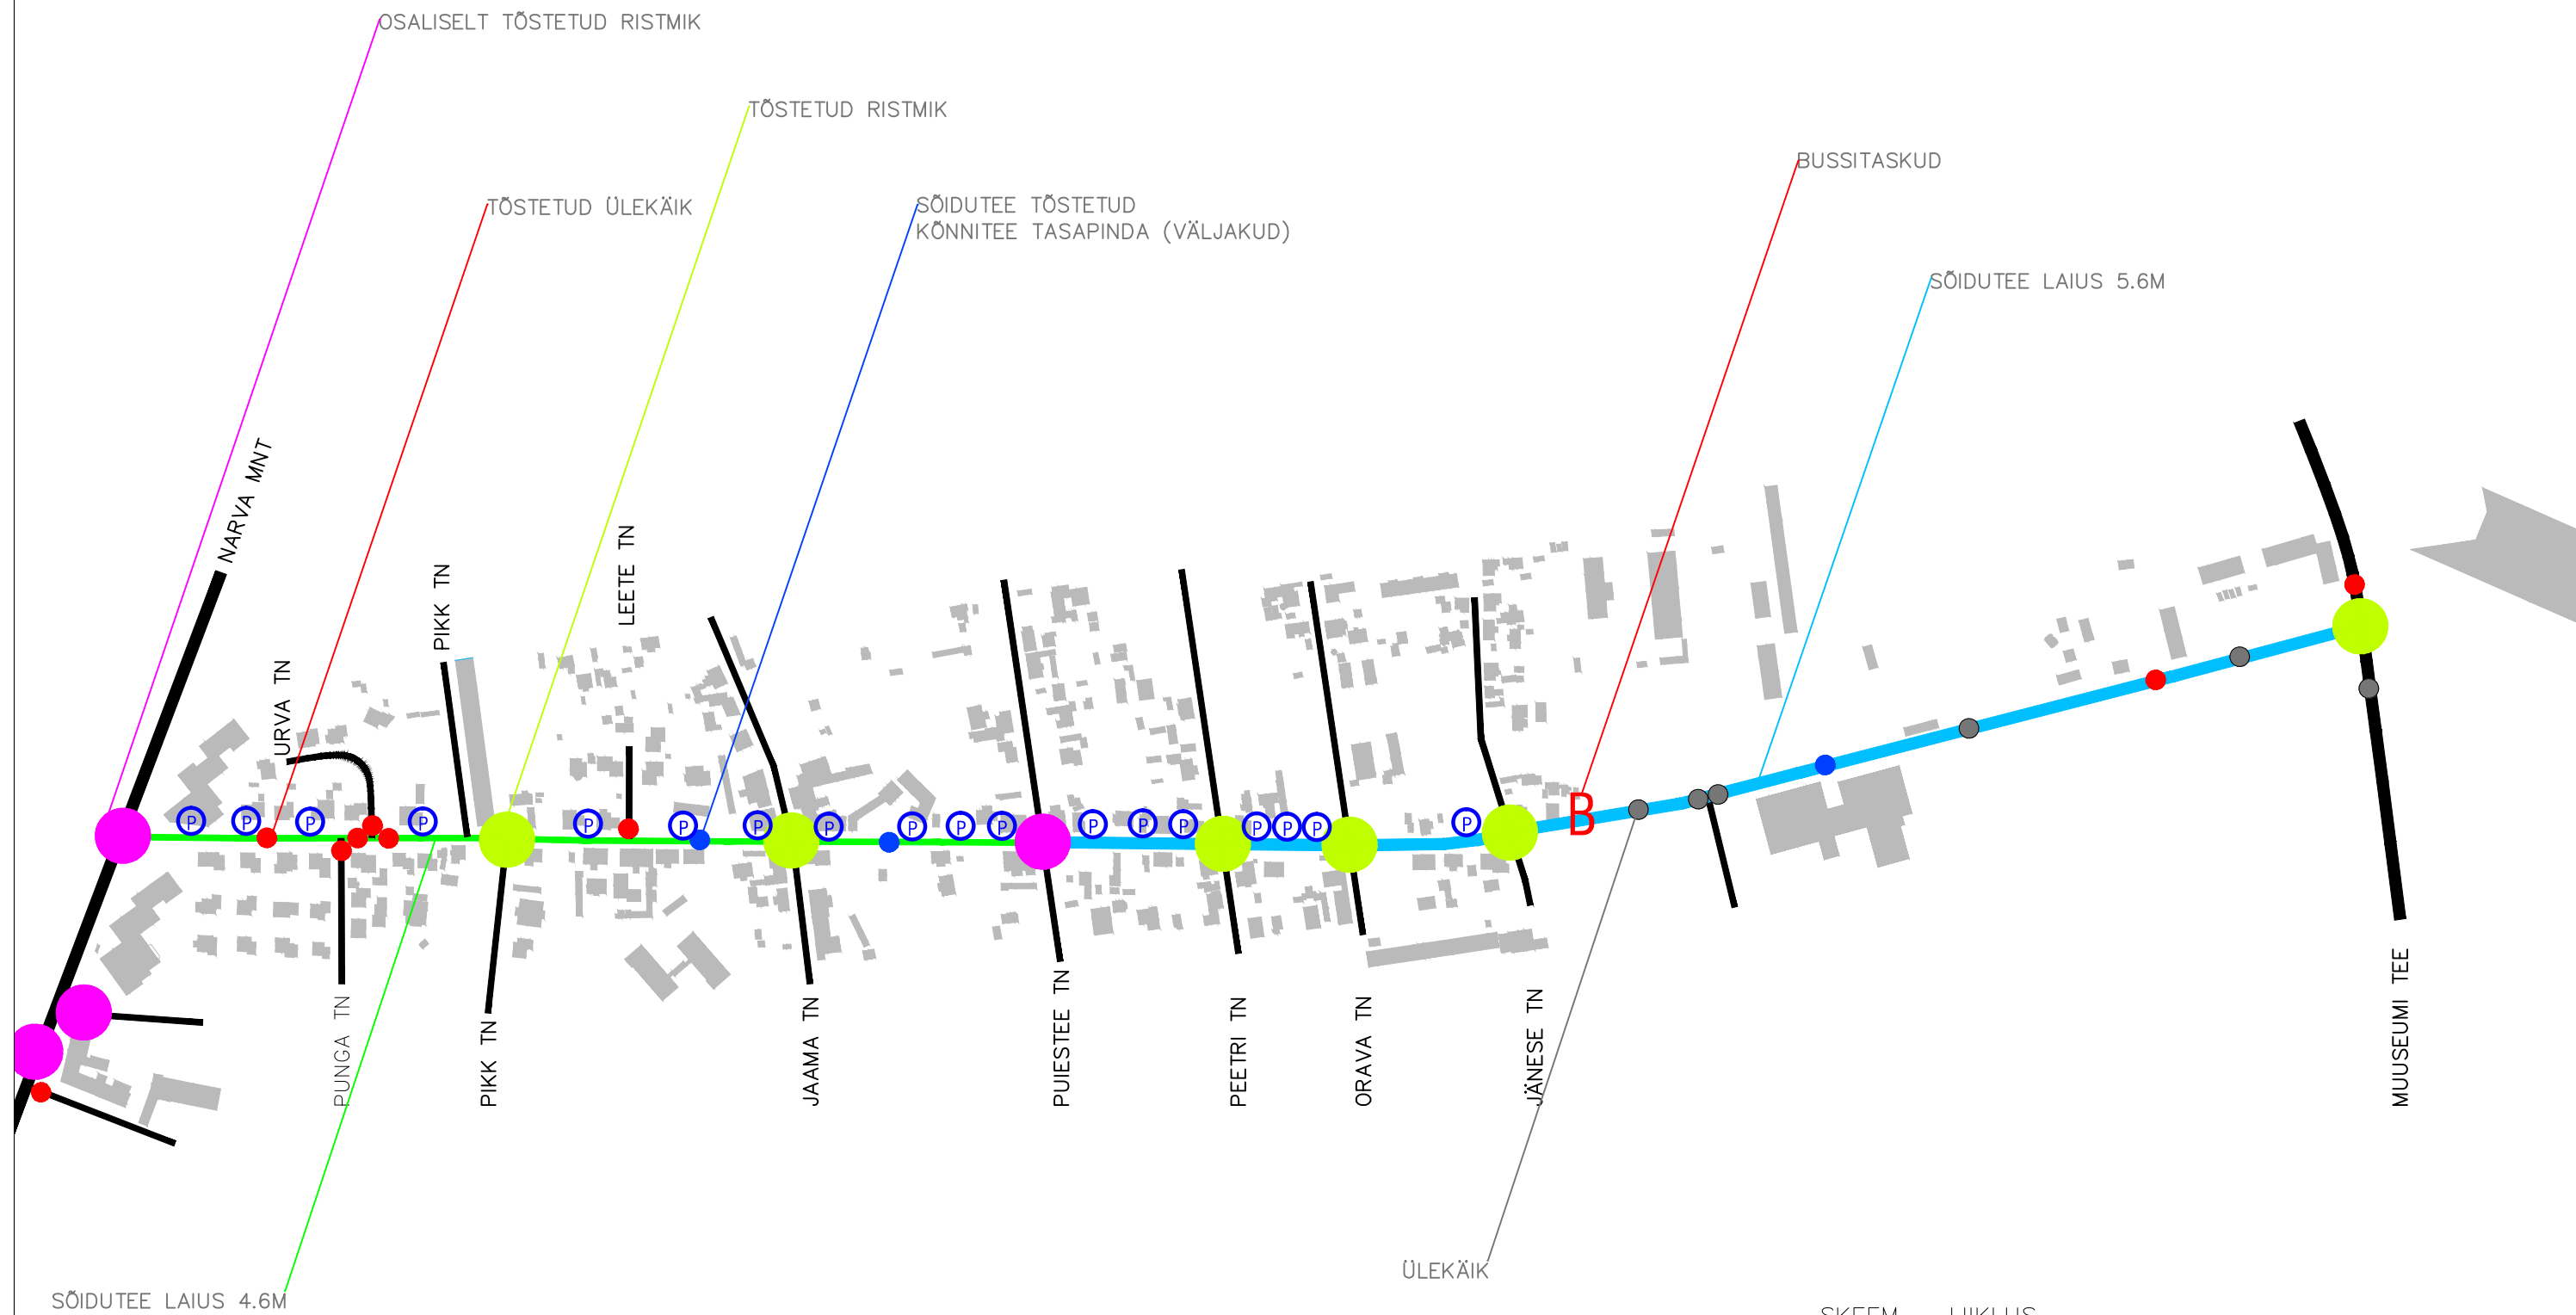

AS2-1/SKEEM/Liiklus

SKEEM – LIIKLUS
MÕÖTKAVATU 04.04.2014 JOONIS AS2-1

TOOMAS PAAVER, TÕNU LAANEMÄE (OÜ Paik Arhitektid)
EDGAR KAARE, TERJE ONG (OÜ TajuRuum)
MIRKO TRAKS, KARIN BACHMANN (OÜ Kino)