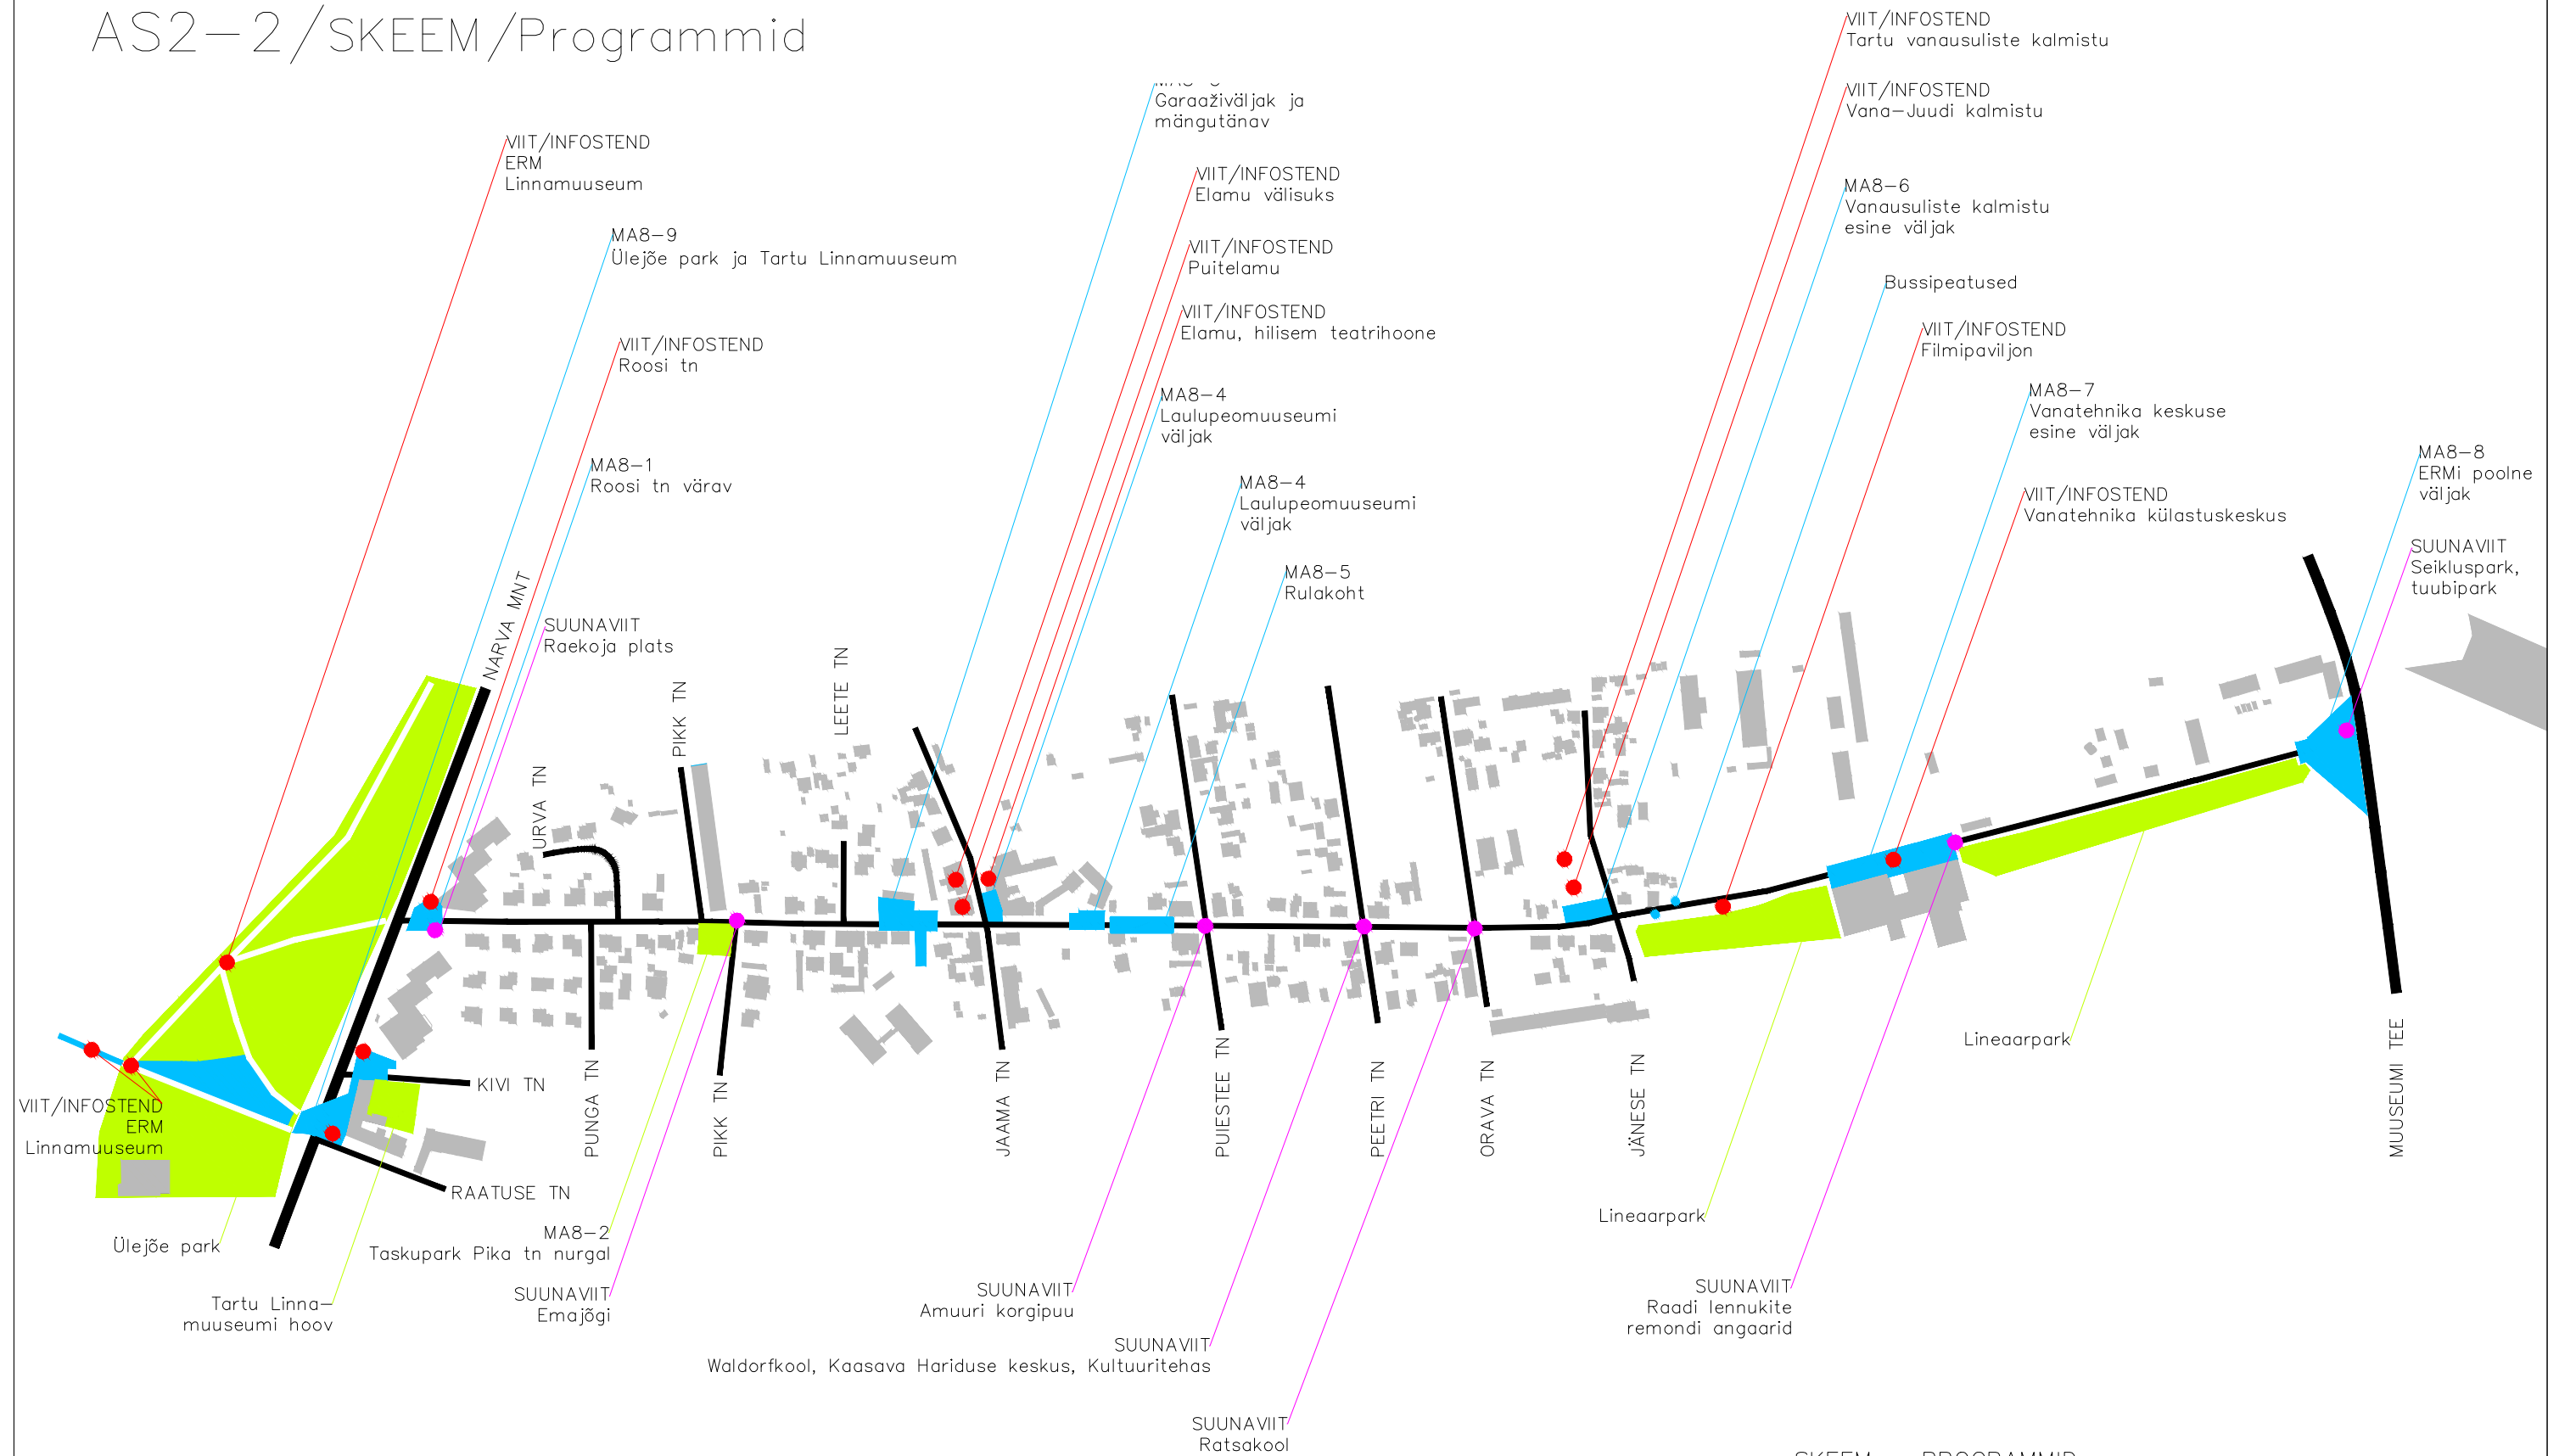

AS2-2/SKEEM/Programmid

SKEEM – PROGRAMMID
MÕÖTKAVATU 25.03.2014 JONIS AS2-2

TOOMAS PAAVER, TÕNU LAANEMÄE (OÜ Paik Arhitektid)
EDGAR KAARE, TERJE ONG (OÜ TajuRuum)
MIRKO TRAKS, KARIN BACHMANN (OÜ Kino)