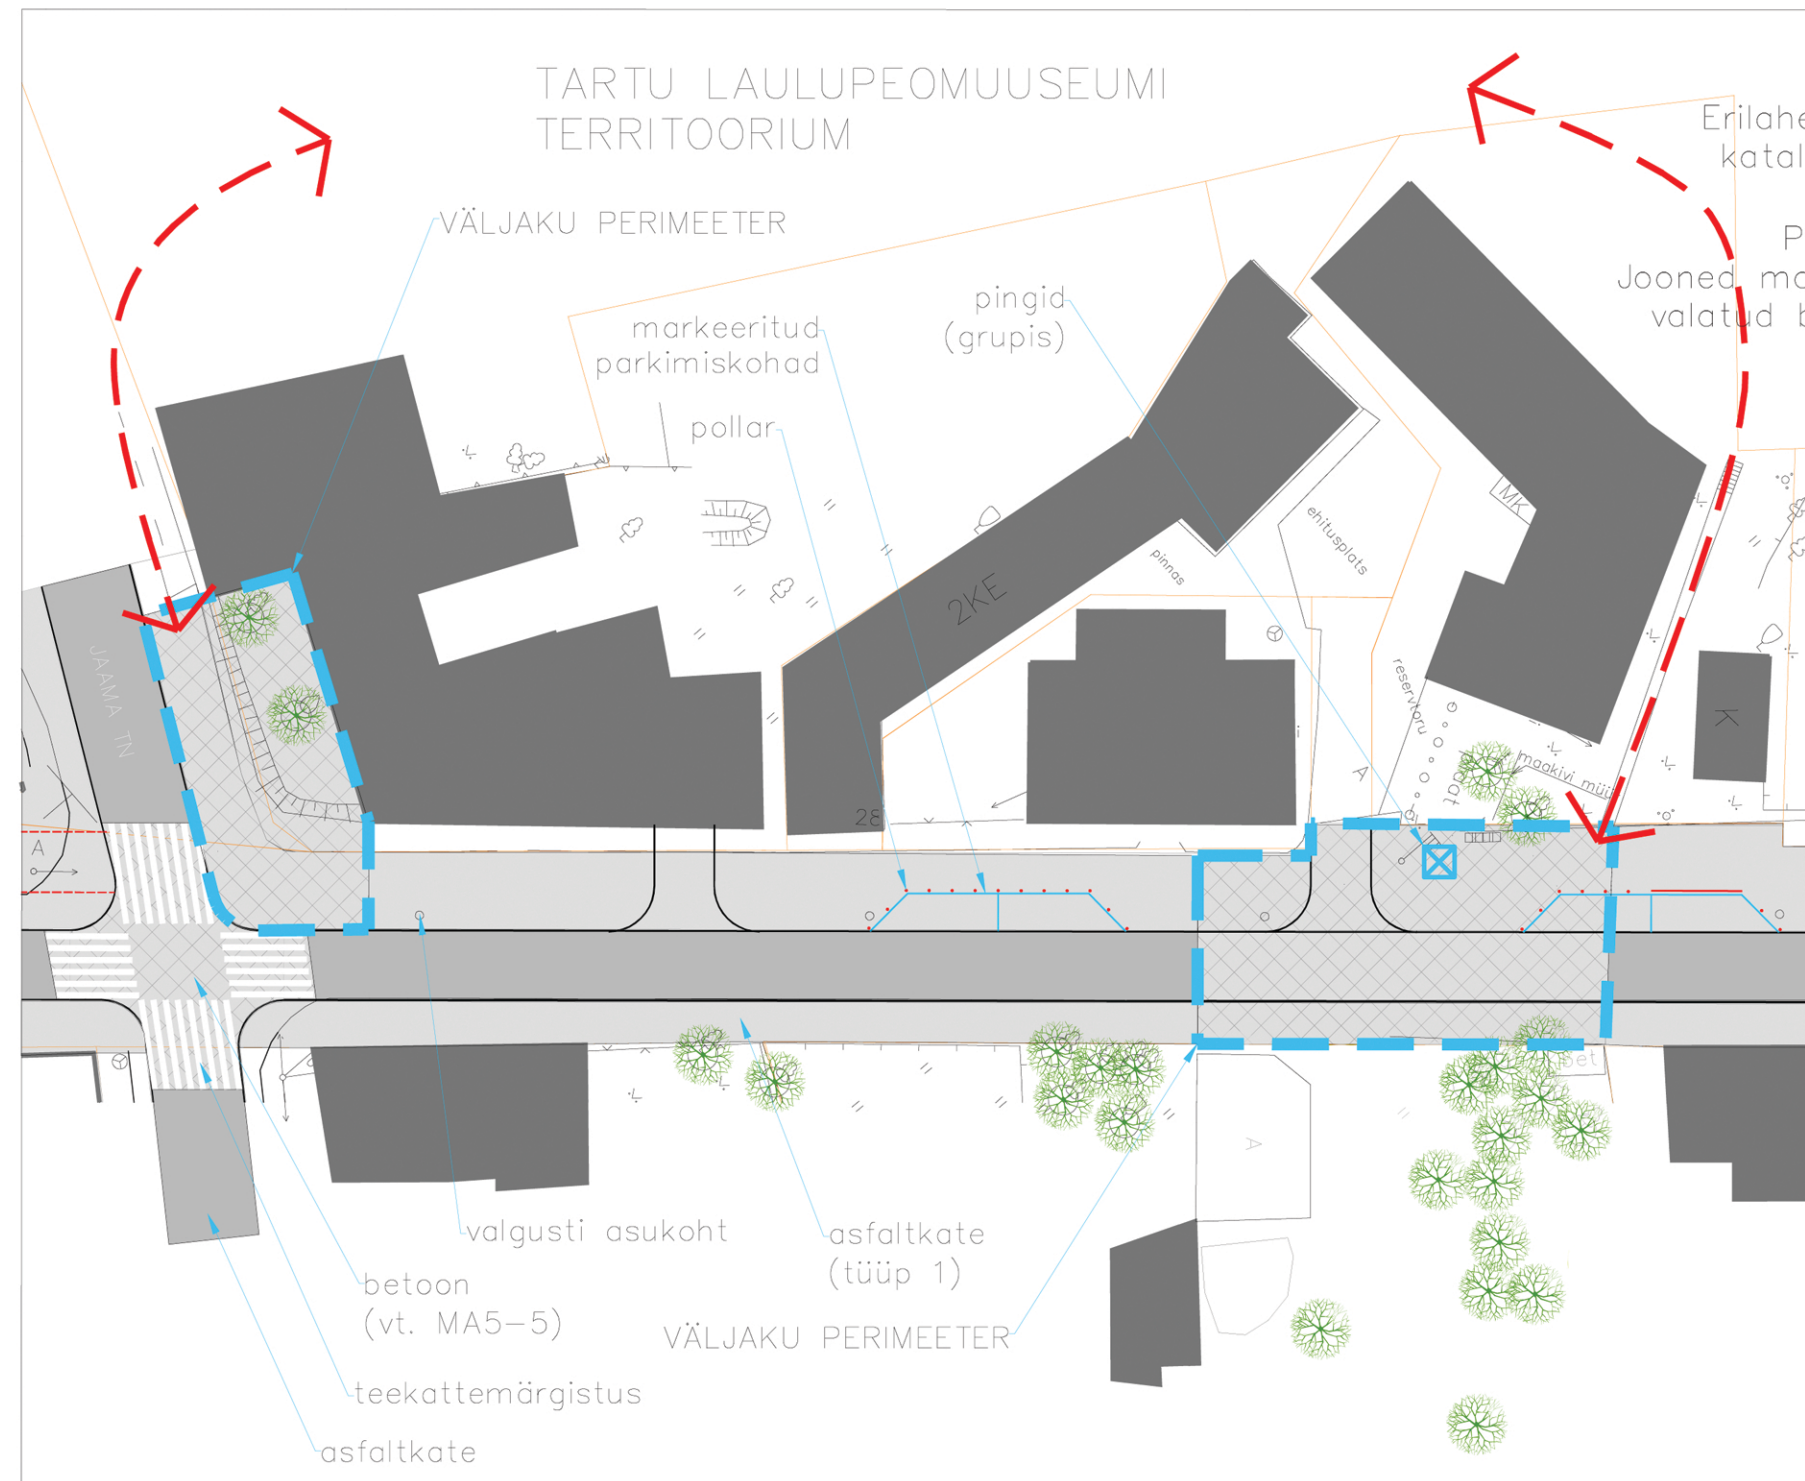

MA8-4/Laulupeomuuseumi väljakud ja taskupark/M 1:500

NÄITED

ISTUMISKOHT
Pingid paigutatud gruppi, erilahendus või kataloogtoode

KATEGOORIA: miniväljak, taskupark
PROGRAMM: promo, kohtumine, park
TEGEVUSED: info jagamine, reklaam, pop-up üritused ja installatsioonid, istumine, mäng, sport

TÄHTIS:
1. Vajalik koostöö kinnistuomanikega.
2. Pingigrupile vajalik püsitoide.

MA8-4

POLLAR
Erilahendus või kataloogtoode

PARKIMINE
Jooned markeeritud valatud betooniga

POP-UP
ÜRITUSED

INFOVIIT
Erilahendus